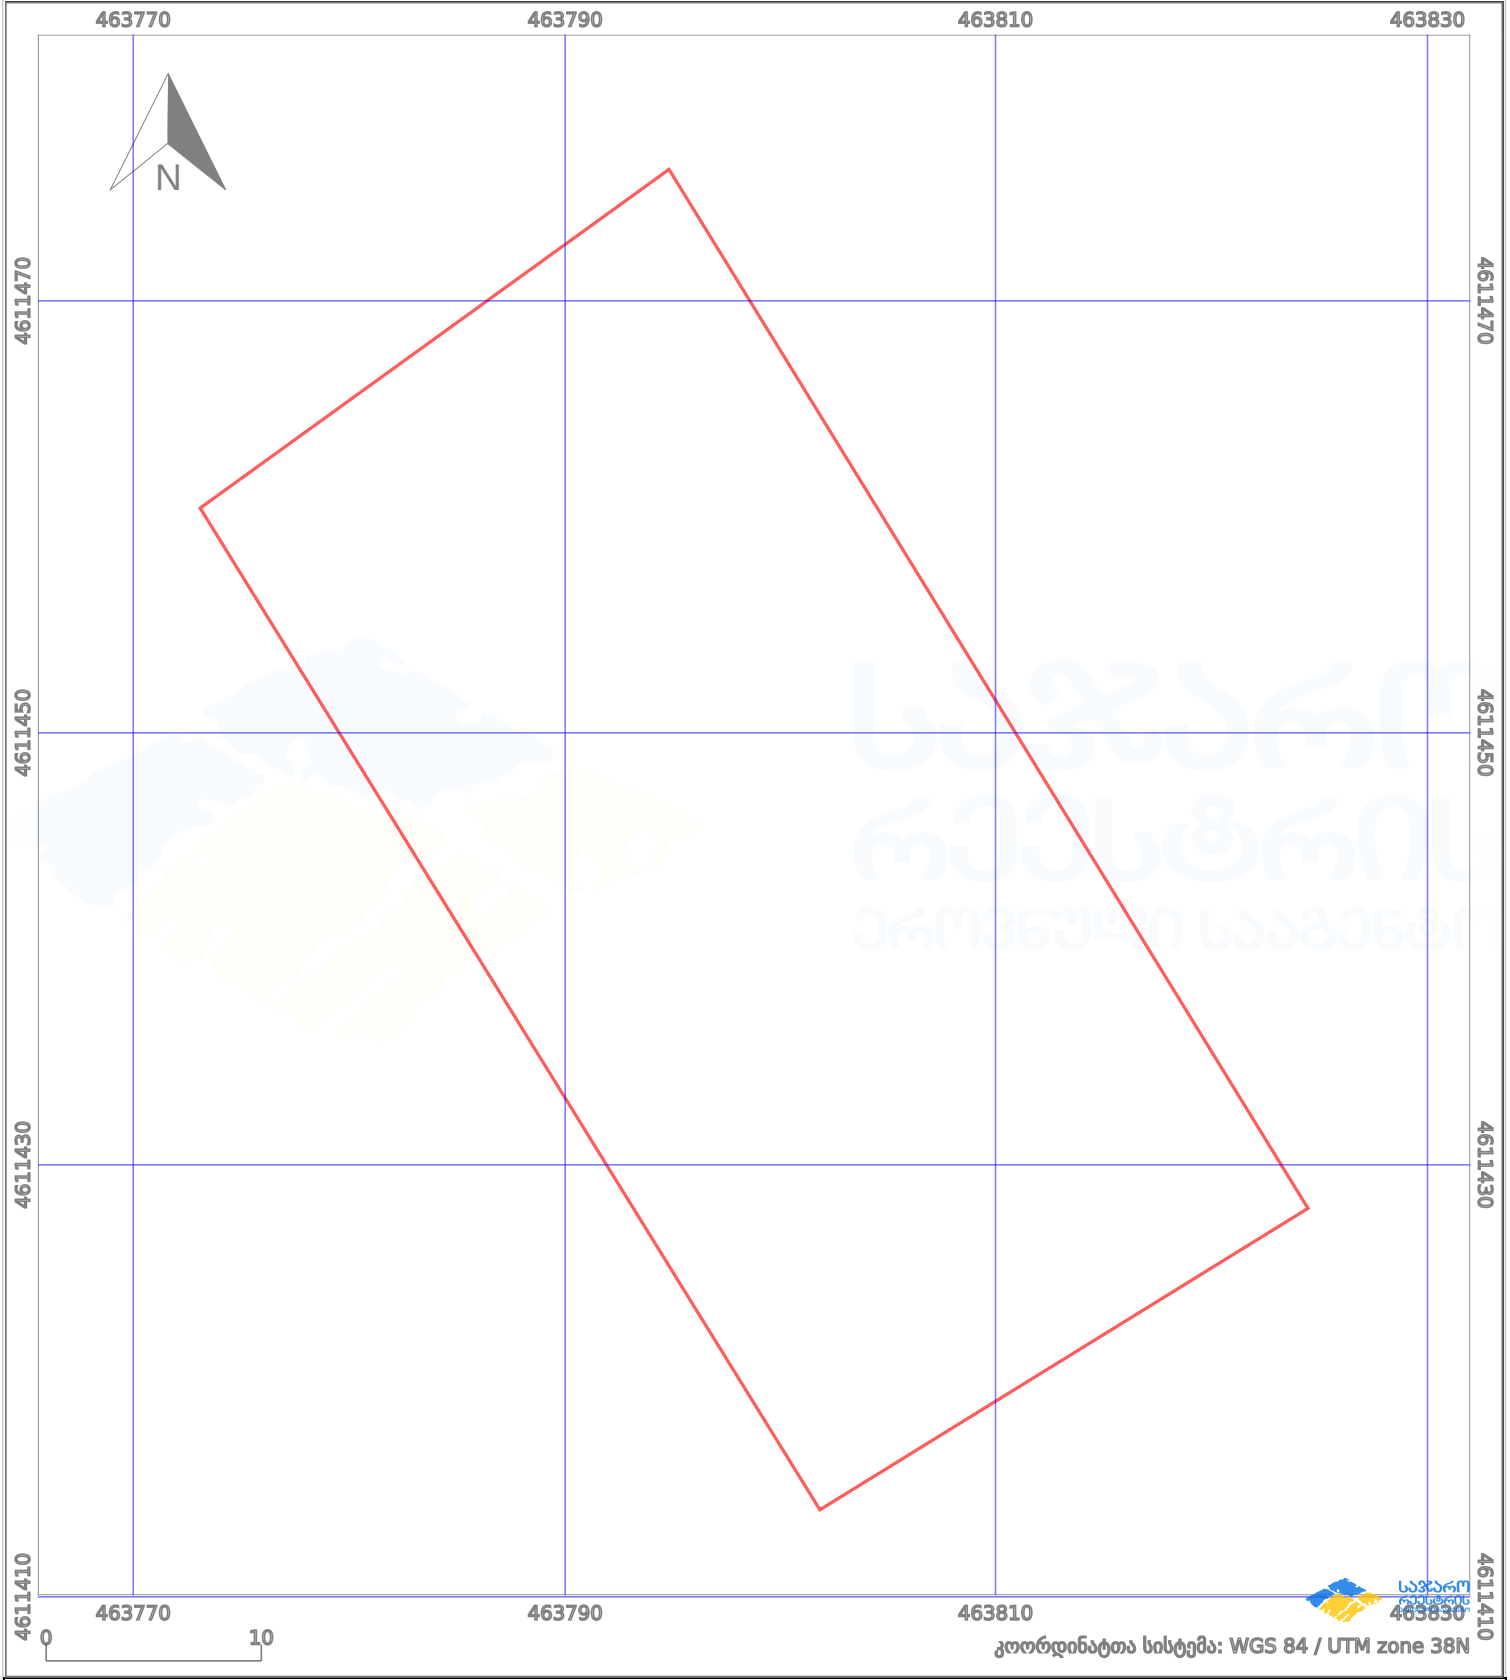

# საკადასტრო გეგმა

საქართველოს რეესტრის ეროვნული სააგენტო

საკადასტრო კოდი:

**84.20.54.007**

ნაკვეთის დანიშნულება:

**სასოფლო-სამეურნეო**

განცხადების ნომერი:

**882022660099**

ფართობი:

**1480 კვ.მ (WGS 84 / UTM zone 38N)**

მომზადების თარიღი:

**15/03/2023**

პირობითი აღნიშვნები:

	ნაკვეთის საზღვარი		მშენებარე ნაკებობა		აშენებული ნაკებობა		ქარსაფარი ზოლი
	საზღვარი ნაკებობა		ტყის ფონდი		ვალდებულება		