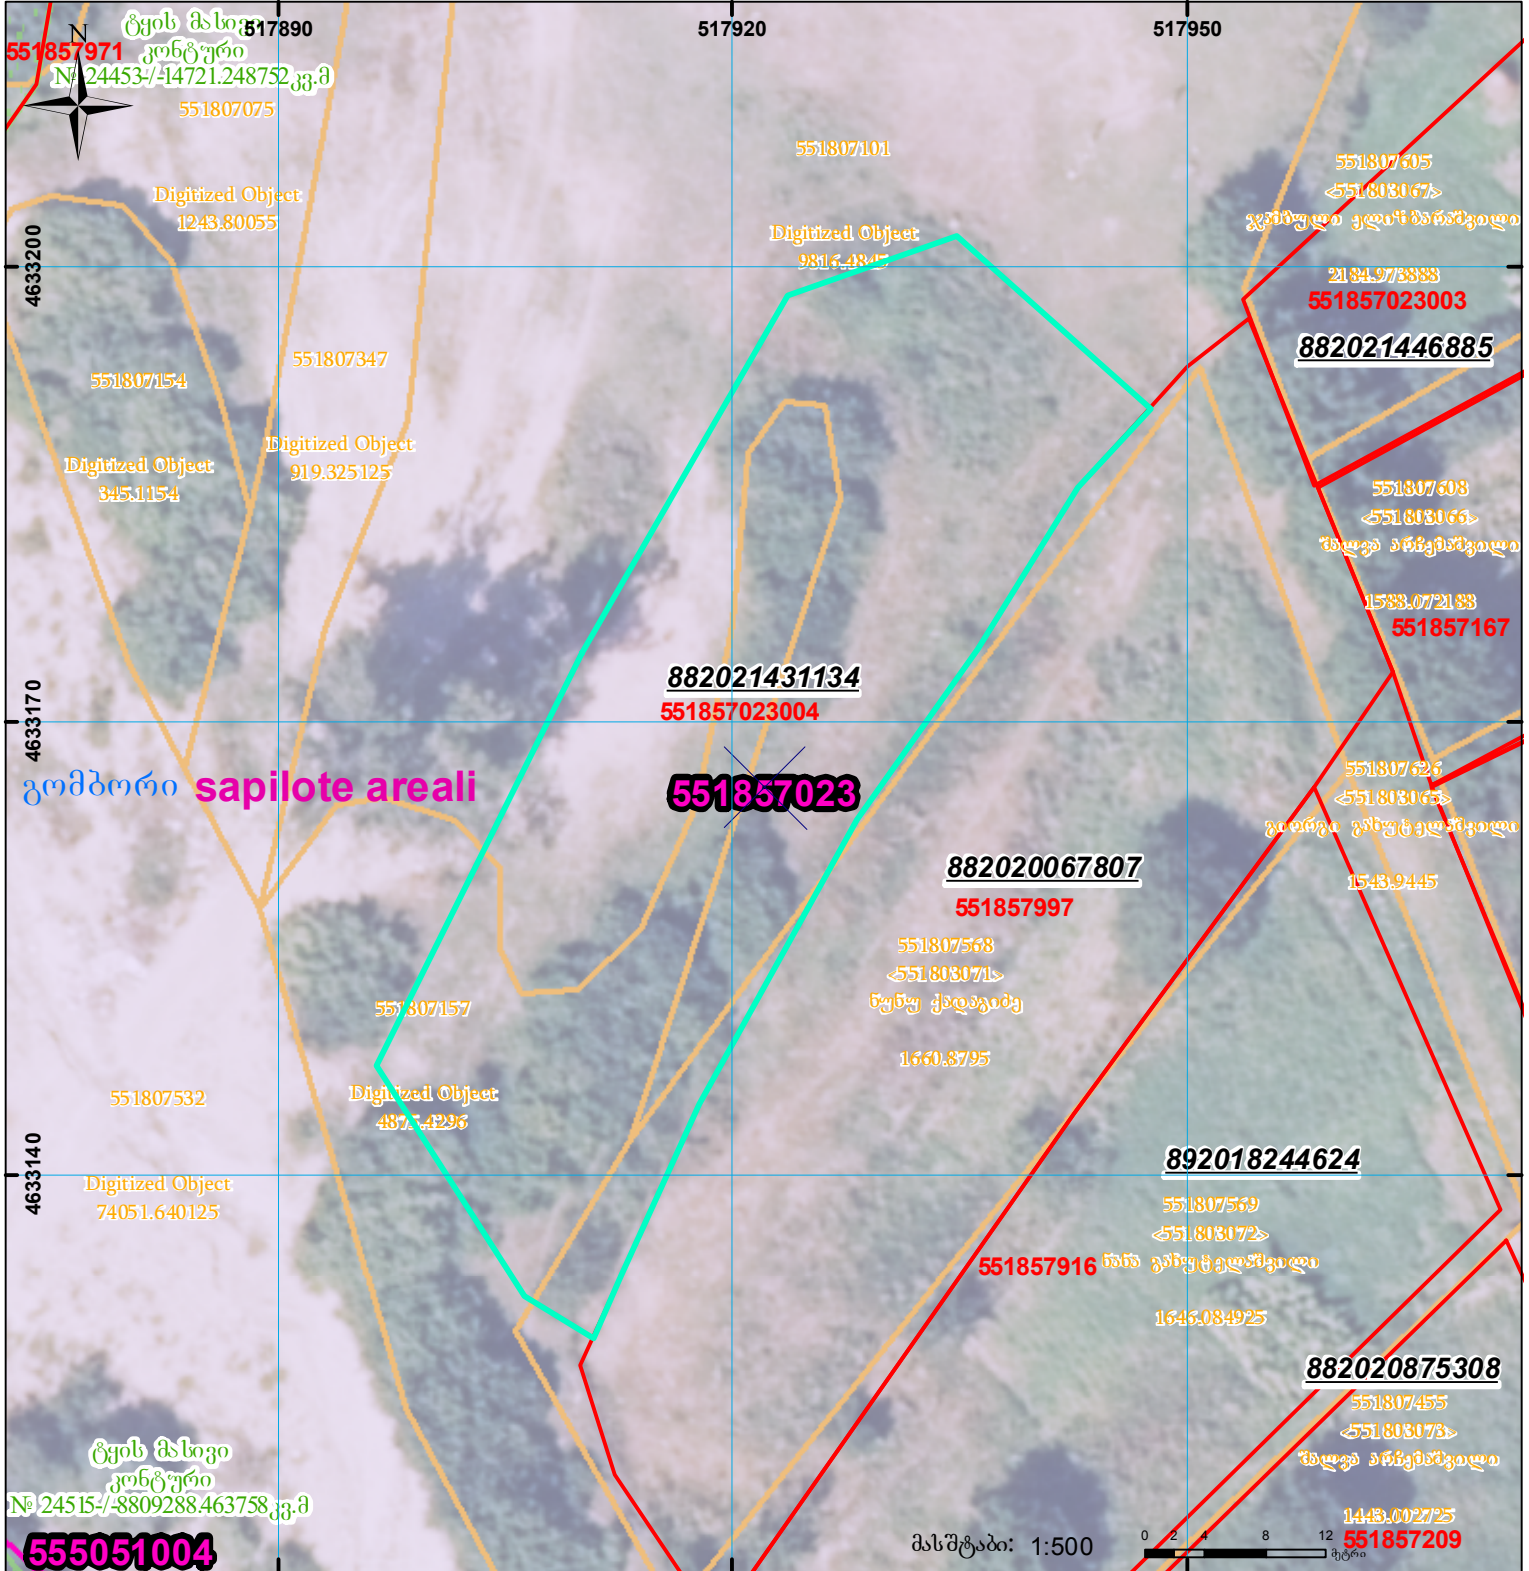

მიწის ნაკვეთის საკადასტრო კოდი: **551857023004**
 ბანცხალების რეგისტრაციის ნომერი: **882021431134**
 მიწის ნაკვეთის ფართობი: **1501 კვ.მ.**
 დანიშნულება:
 მომზადების თარიღი: **27.10.21**

	შენიშნული ნაკვეთი, პირობითი ნომერი/სართულიანობა		ვალდებულება		სარეგისტრაციოდ წარმოდგენილი ნაკვეთი
	მიწის ნაკვეთის საკადასტრო საზღვარი		შეგნებარე ნაკვეთი		სახობრივი ნაკვეთი

UTM (საერთაშორისო) სისტემის კოორდ. 00°0'00"