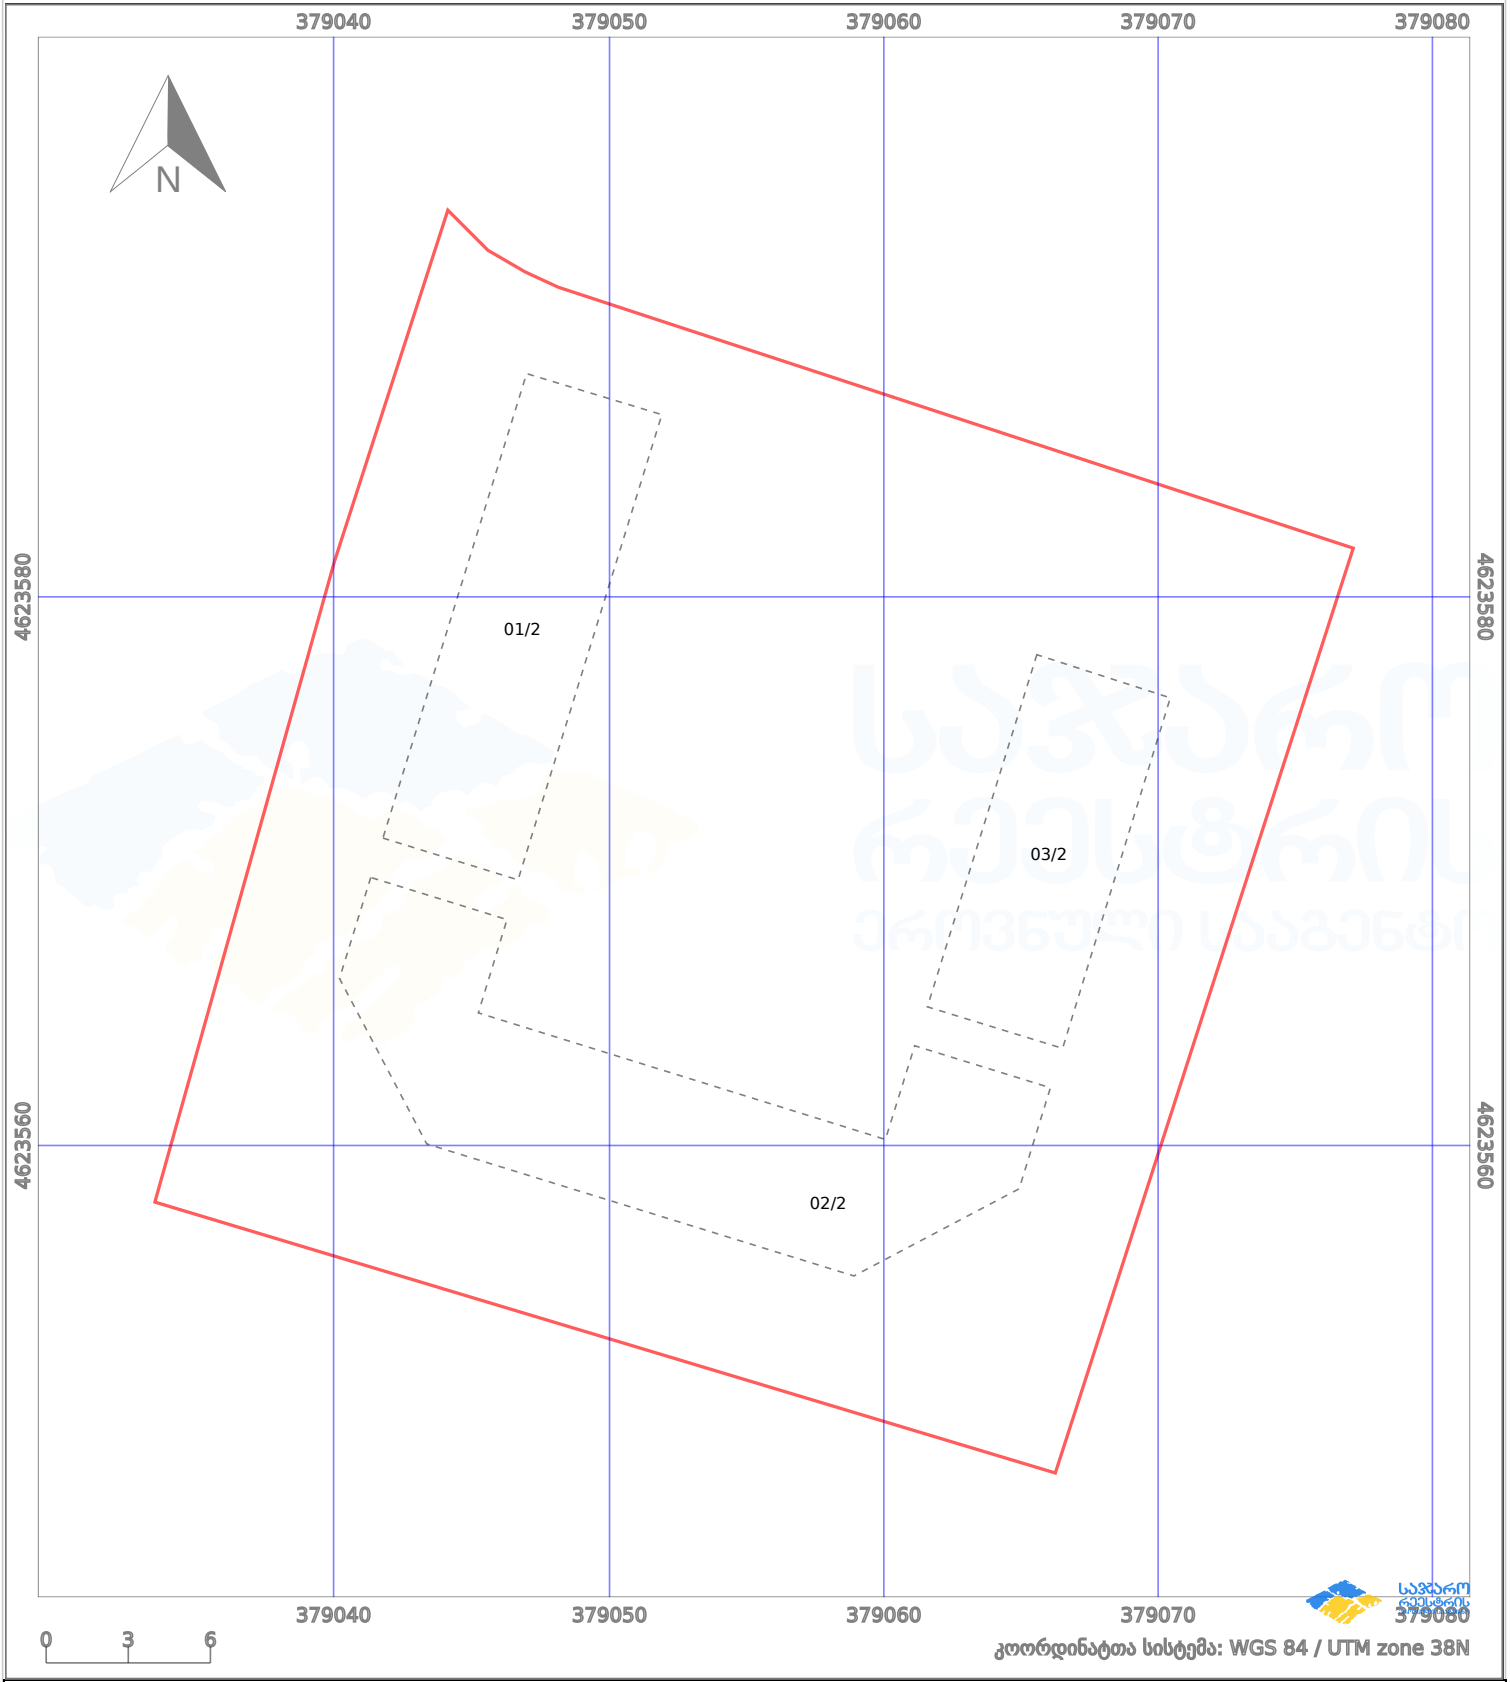

საკადასტრო გეგმა

საქართველოს რეესტრის ეროვნული
სააგენტო

საკადასტრო კოდი:

64.10.08.313

ნაკვეთის დანიშნულება:

არასასოფლო სამეურნეო

განცხადების ნომერი:

882023187622

ფართობი:

1250 კვ.მ (WGS 84 / UTM zone 38N)

მომზადების თარიღი:

14/03/2023

პირობითი აღნიშვნები:

- ნაკვეთის საზღვარი
- მშენებარე ნაკებობა
- აშენებული ნაკებობა
- ქარსაფარი ზოლი
- საზომრივი ნაკებობა
- ტყის ფონდი
- ვალდებულება