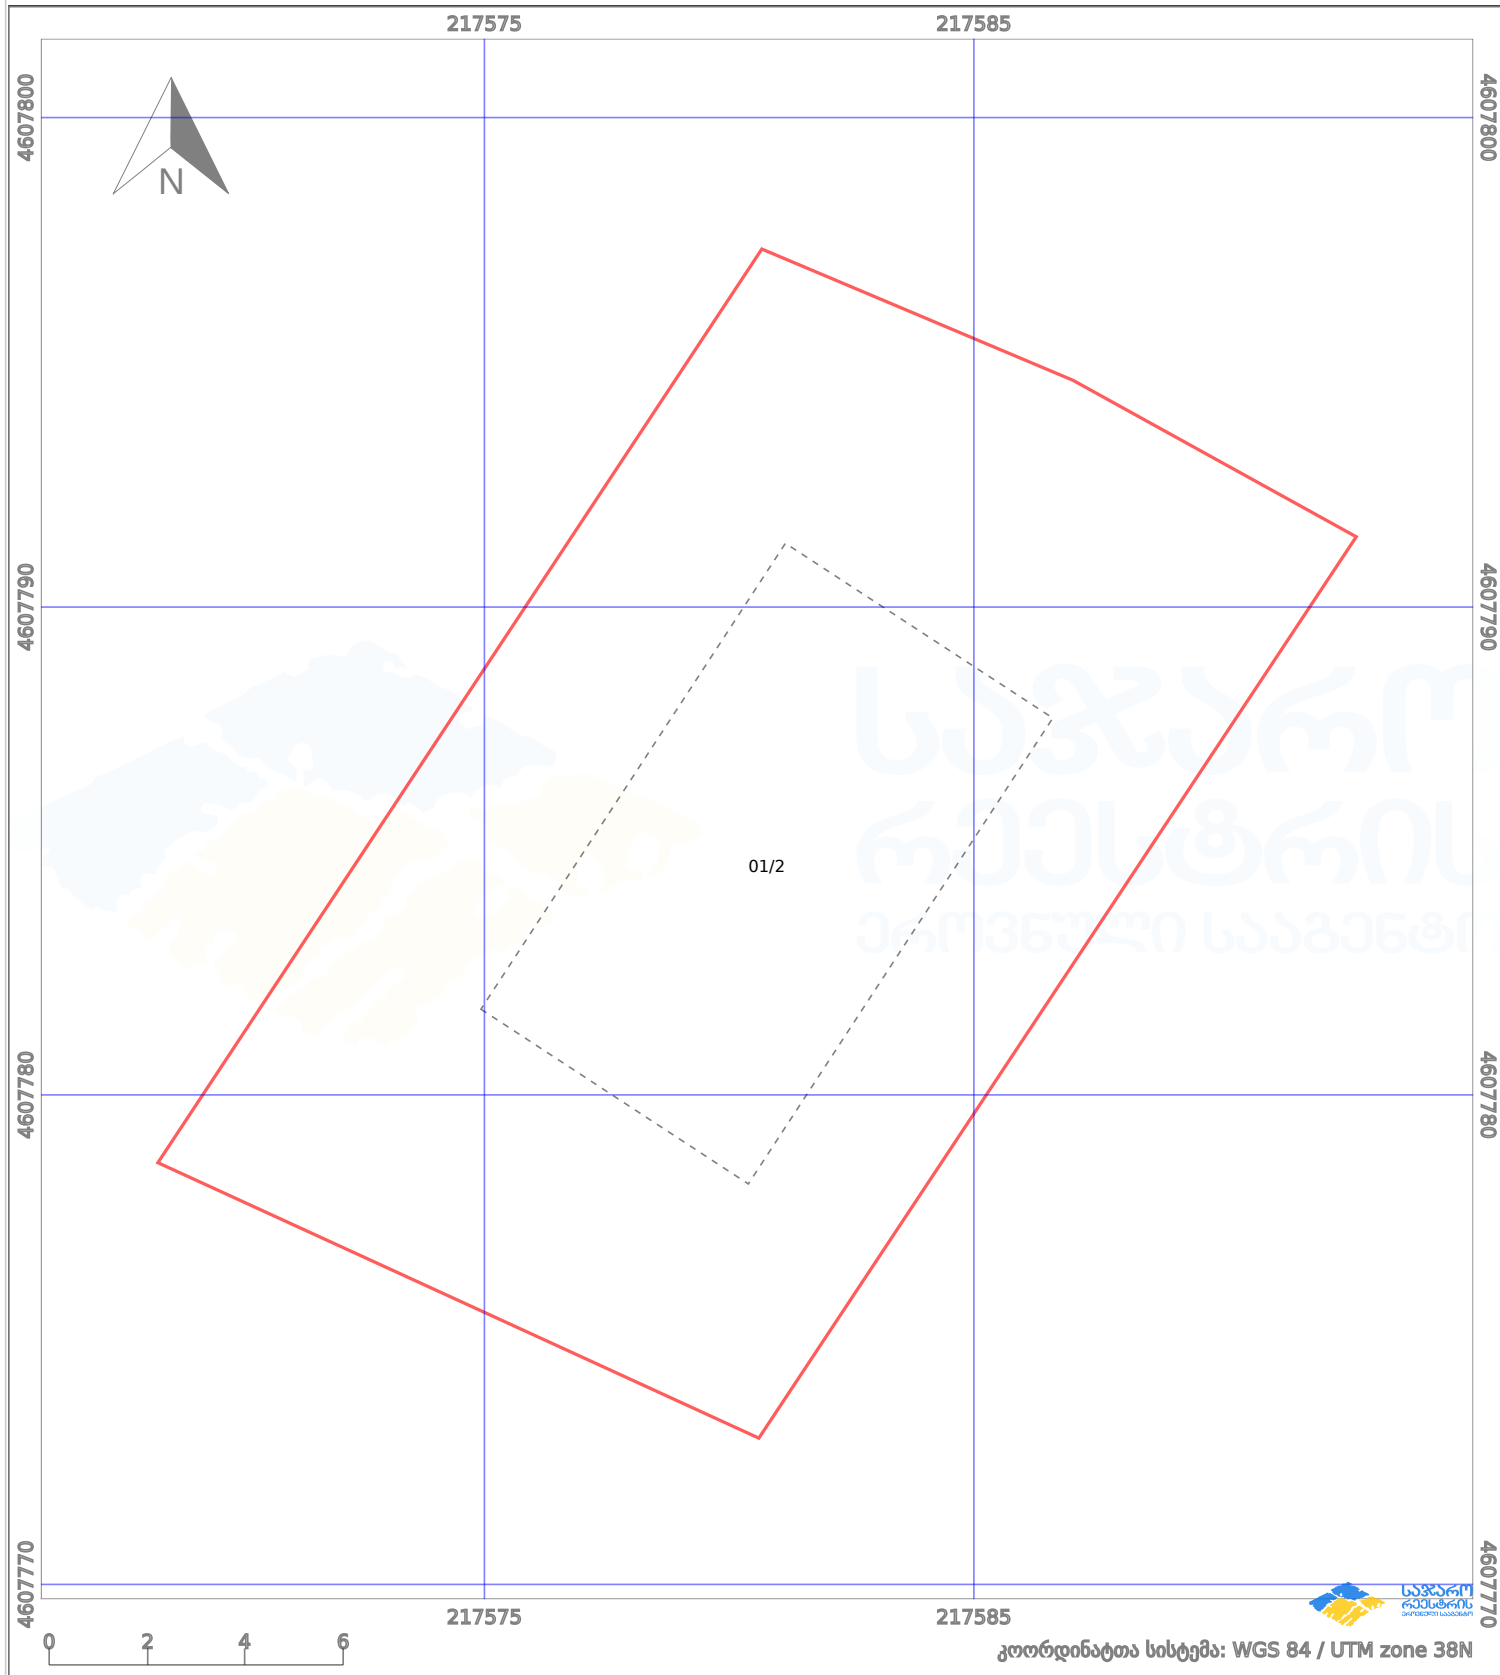

საკადასტრო გეგმა

საჯარო რეესტრის ეროვნული
სააგენტო

საკადასტრო კოდი: **22.28.03.982**

ნაკვეთის დანიშნულება:

არასასოფლო სამეურნეო

განცხადების ნომერი: **882023452008**

ფართობი:

300 კვ.მ (WGS 84 / UTM zone 38N)

მომზადების თარიღი: **26/06/2023**

300 კვ.მ (WGS 84 / UTM zone 37N)

პირობითი აღნიშვნები:

- | | | | | | | | |
|--|--------------------|--|--------------------|--|--------------------|--|----------------|
| | ნაკვეთის საზღვარი | | მშენებარე ნაგებობა | | აშენებული ნაგებობა | | ქარსაფარი ზოლი |
| | საზომრივი ნაგებობა | | ტყის ფონდი | | ვალდებულება | | |