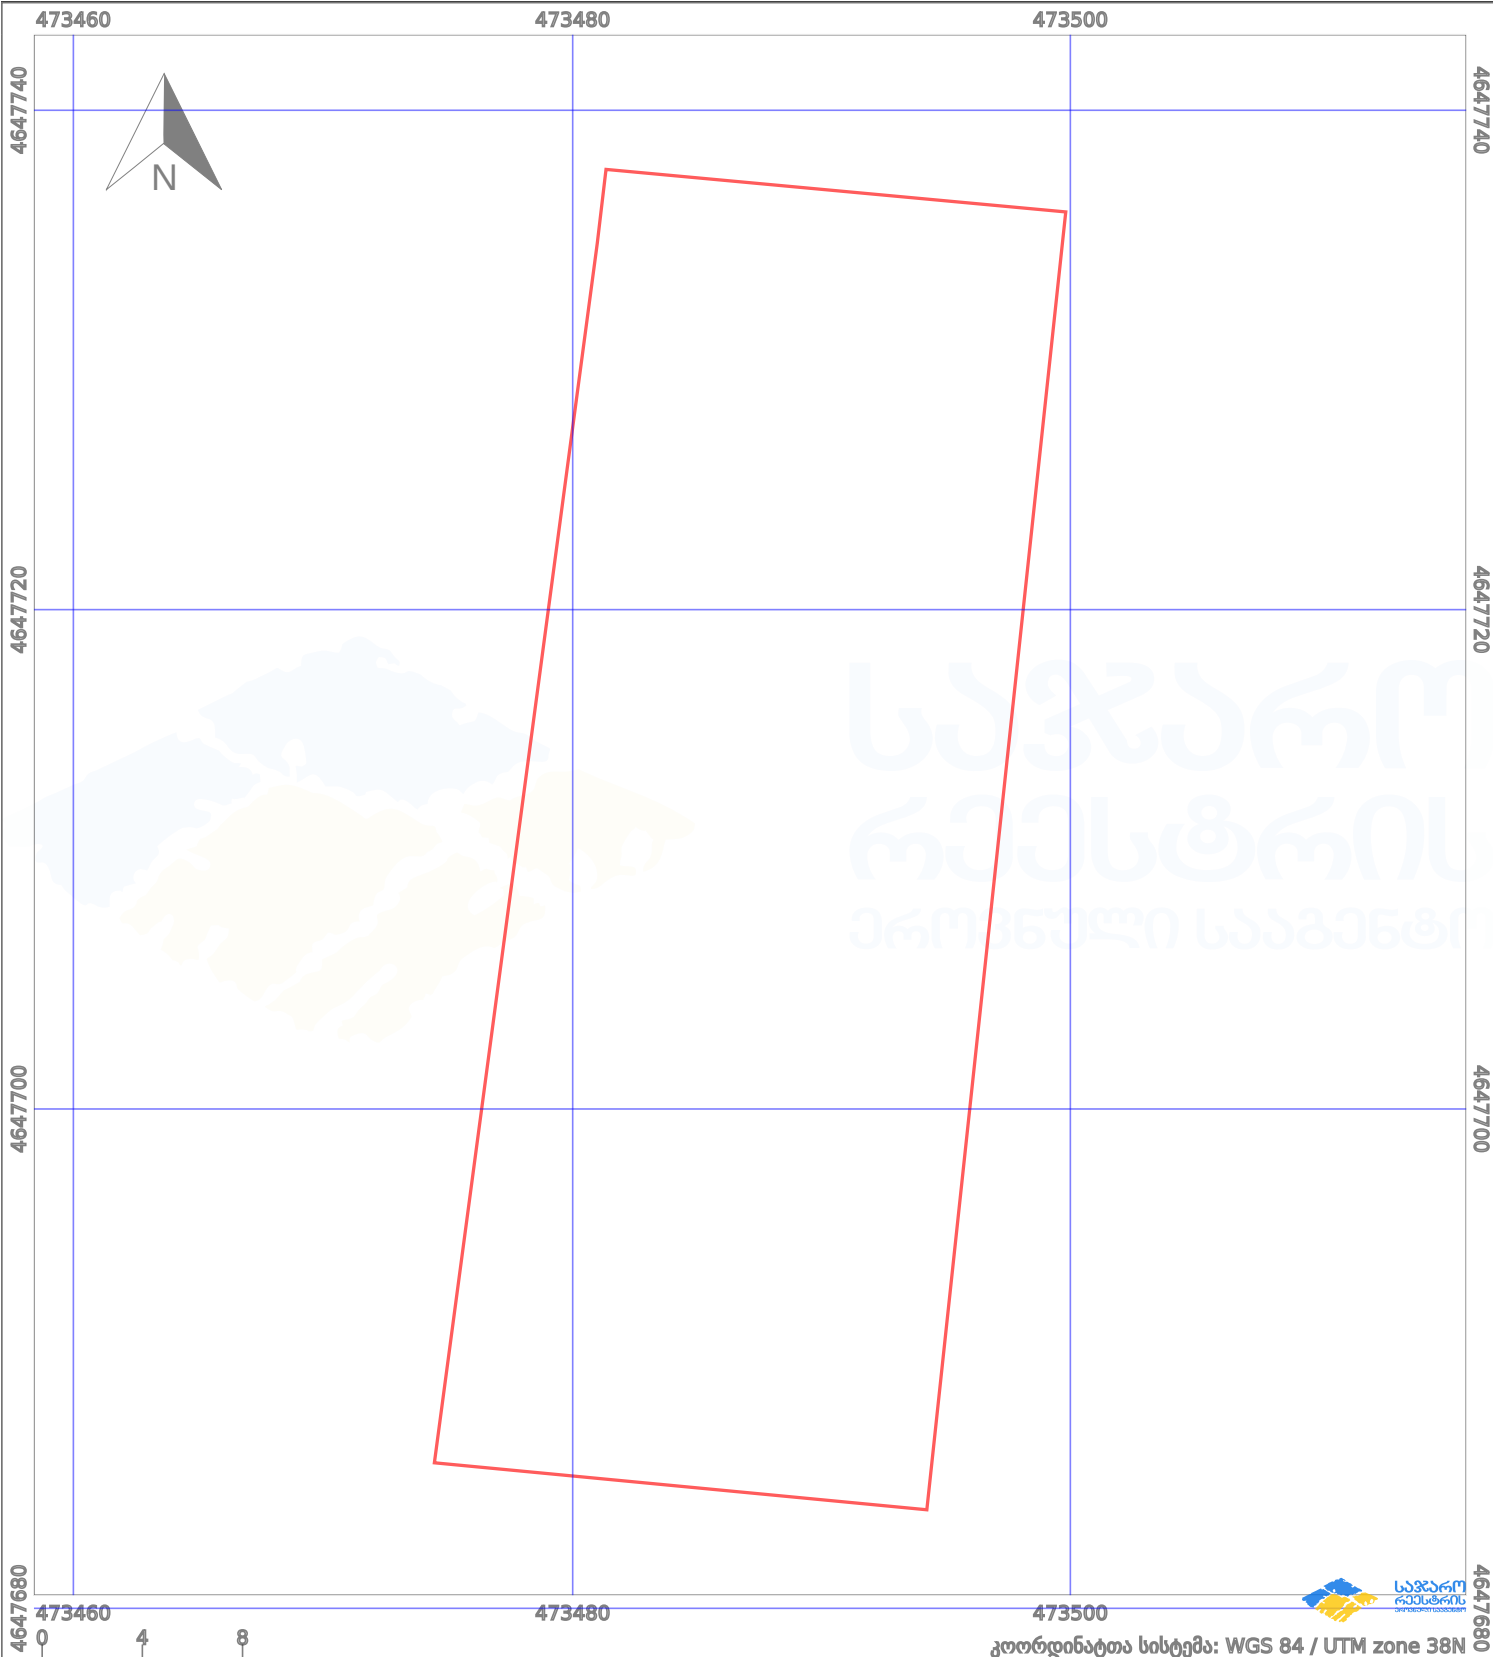

საკადასტრო გეგმა

საქართველოს რეესტრის ეროვნული სააგენტო

საკადასტრო კოდი:

72.25.04.015

ნაკვეთის დანიშნულება:

სასოფლო-სამეურნეო

განცხადების ნომერი:

892024938422

ფართობი:

1000 კვ.მ (WGS 84 / UTM zone 38N)

მომზადების თარიღი:

25/12/2024

პირობითი აღნიშვნები:

	ნაკვეთის საზღვარი		მშენებარე ნაგებობა		აშენებული ნაგებობა		მინისქვეშა ნაგებობა
	საზღვარი ნაგებობა		ტყის ფონდი		ვალდებულება		ქარსაფარი ბოლი