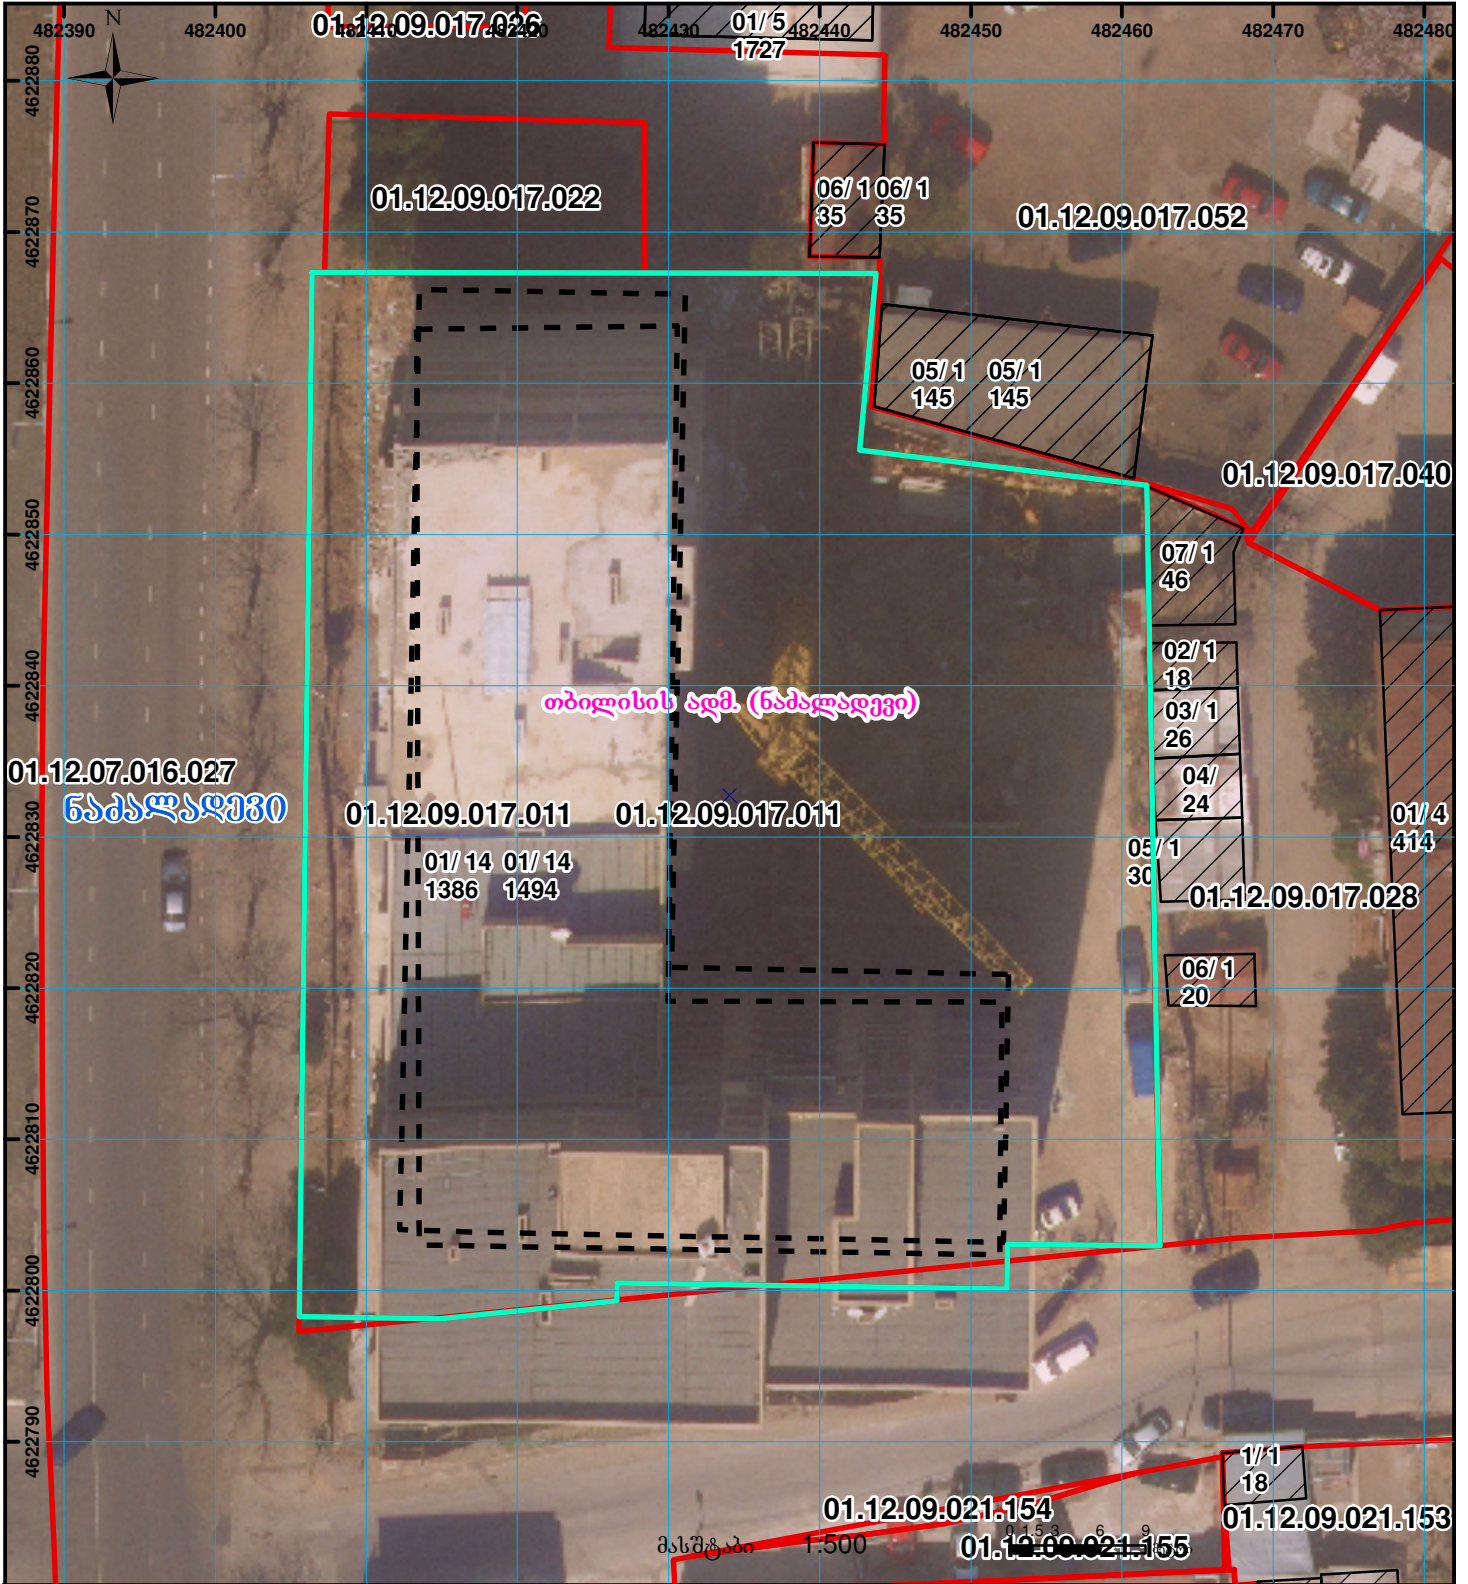

ნაკვეთი 1/3 ნაკლებად იცვლის კოორდინატებს და სდგება რეგისტრირებულ საზღვრებს

განცხადების რეგისტრაციის ნომერი: 882020714919
 მიწის ნაკვეთის საკადასტრო კოდი: 01.12.09.017.011
 მიწის ნაკვეთის ფართობი: 3526 კვ.მ.
 მომხმარებლის თარიღი: 04.12.20

	შენიშნული ნაკვეთის საკადასტრო საზღვარი		შენიშნული ნაკვეთის საკადასტრო საზღვარი		შენიშნული ნაკვეთის საკადასტრო საზღვარი		შენიშნული ნაკვეთის საკადასტრო საზღვარი		შენიშნული ნაკვეთის საკადასტრო საზღვარი
	მიწის ნაკვეთის საკადასტრო საზღვარი		მიწის ნაკვეთის საკადასტრო საზღვარი		მიწის ნაკვეთის საკადასტრო საზღვარი		მიწის ნაკვეთის საკადასტრო საზღვარი		მიწის ნაკვეთის საკადასტრო საზღვარი