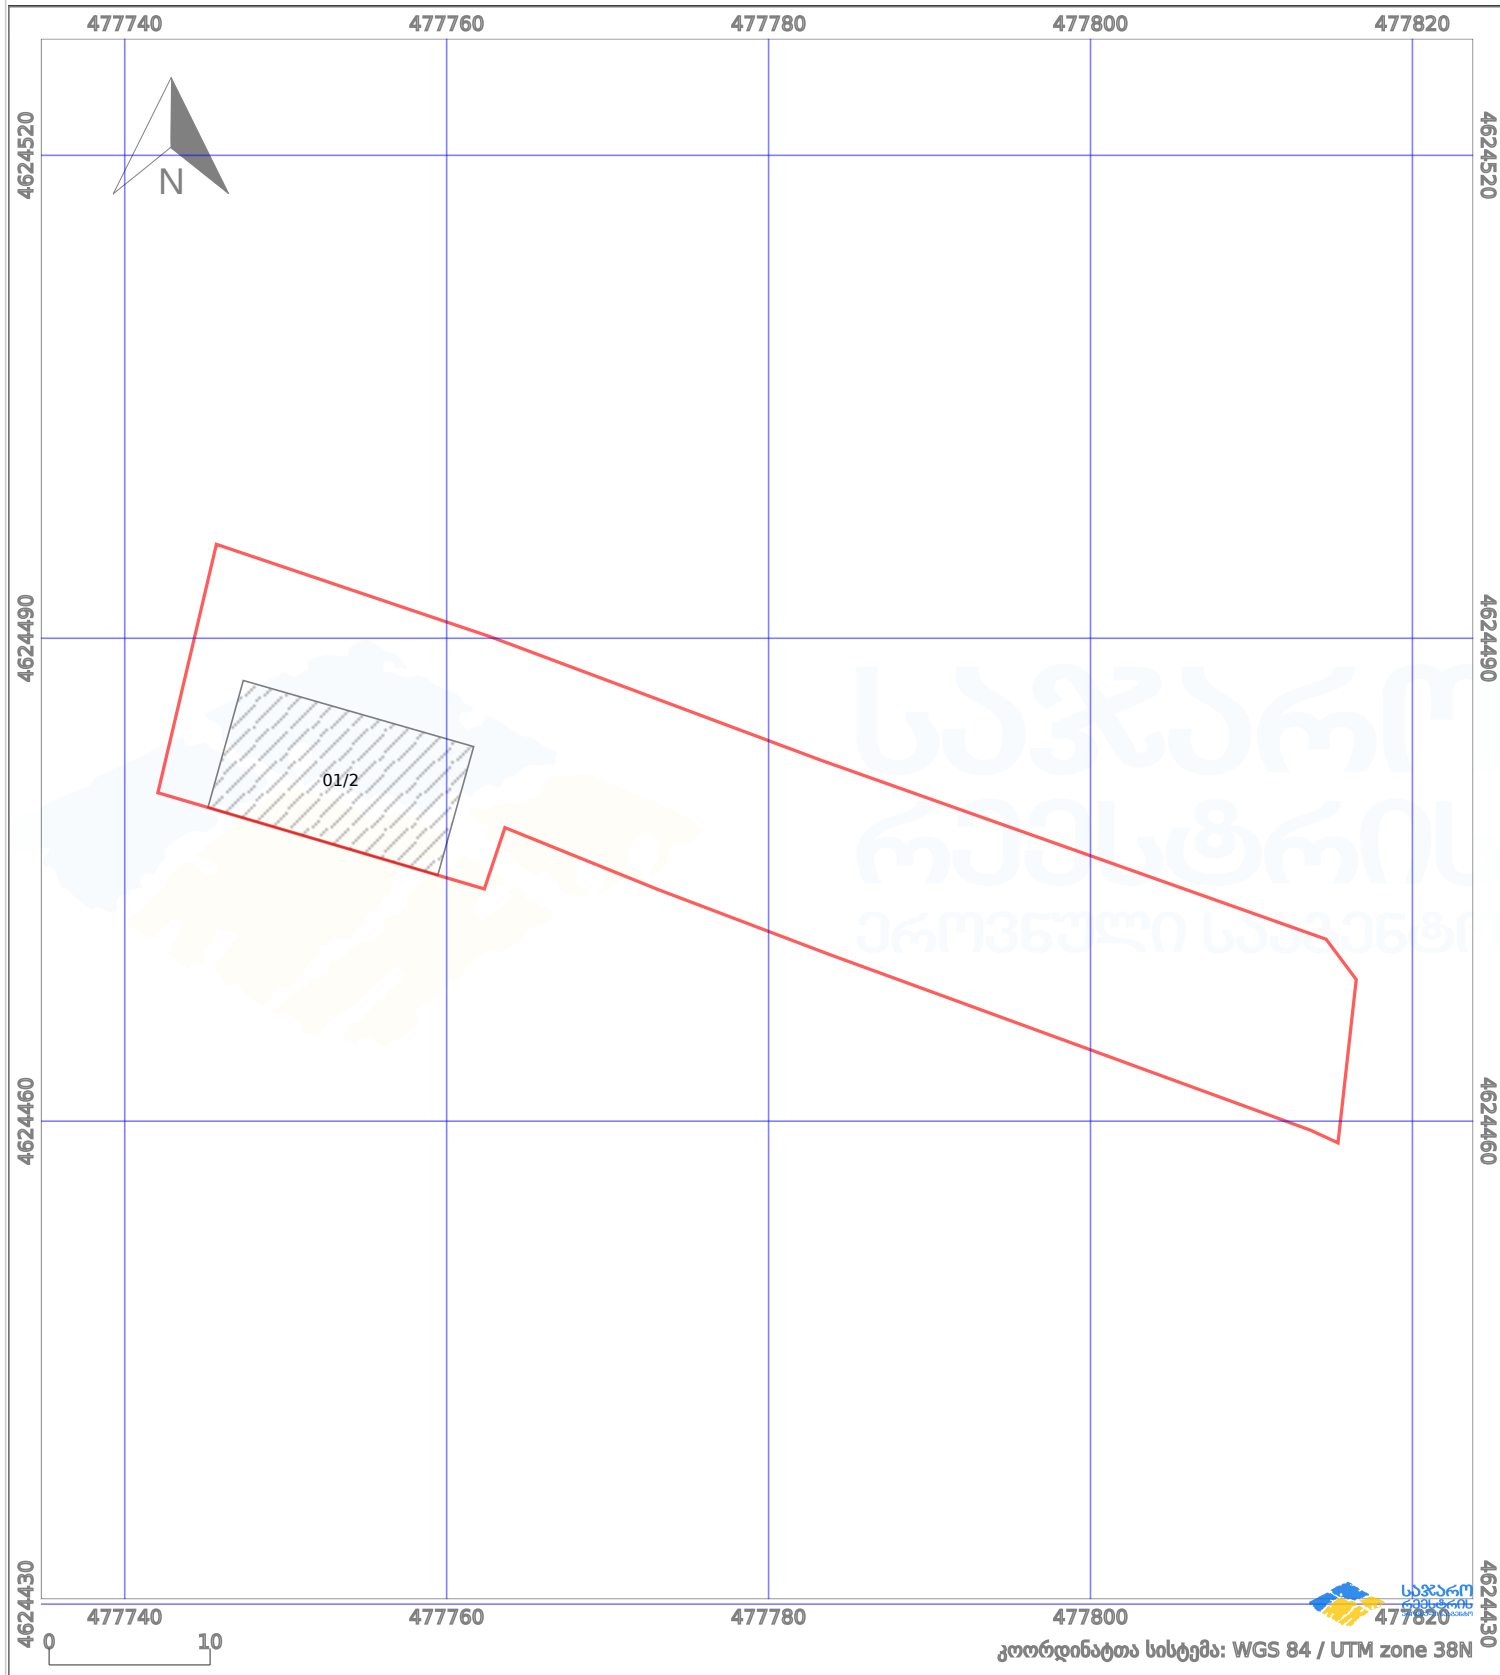

საკადასტრო გეგმა

საქართველოს რეესტრის ეროვნული სააგენტო

საკადასტრო კოდი: **01.72.14.024.493**

ნაკვეთის დანიშნულება:

სასოფლო-სამეურნეო(საკარმიდამო)

განცხადების ნომერი: **892024139945**

ფართობი:

940 კვ.მ (WGS 84 / UTM zone 38N)

მომზადების თარიღი: **08/11/2024**

პირობითი აღნიშვნები:

	ნაკვეთის საზღვარი		მშენებარე ნაგებობა		02/4	ამენებული ნაგებობა		მინისქვეშა ნაგებობა
	საზღვრის ნაგებობა		ტყის ფონდი			ვალდებულება		ქარსაფარი ბოლი