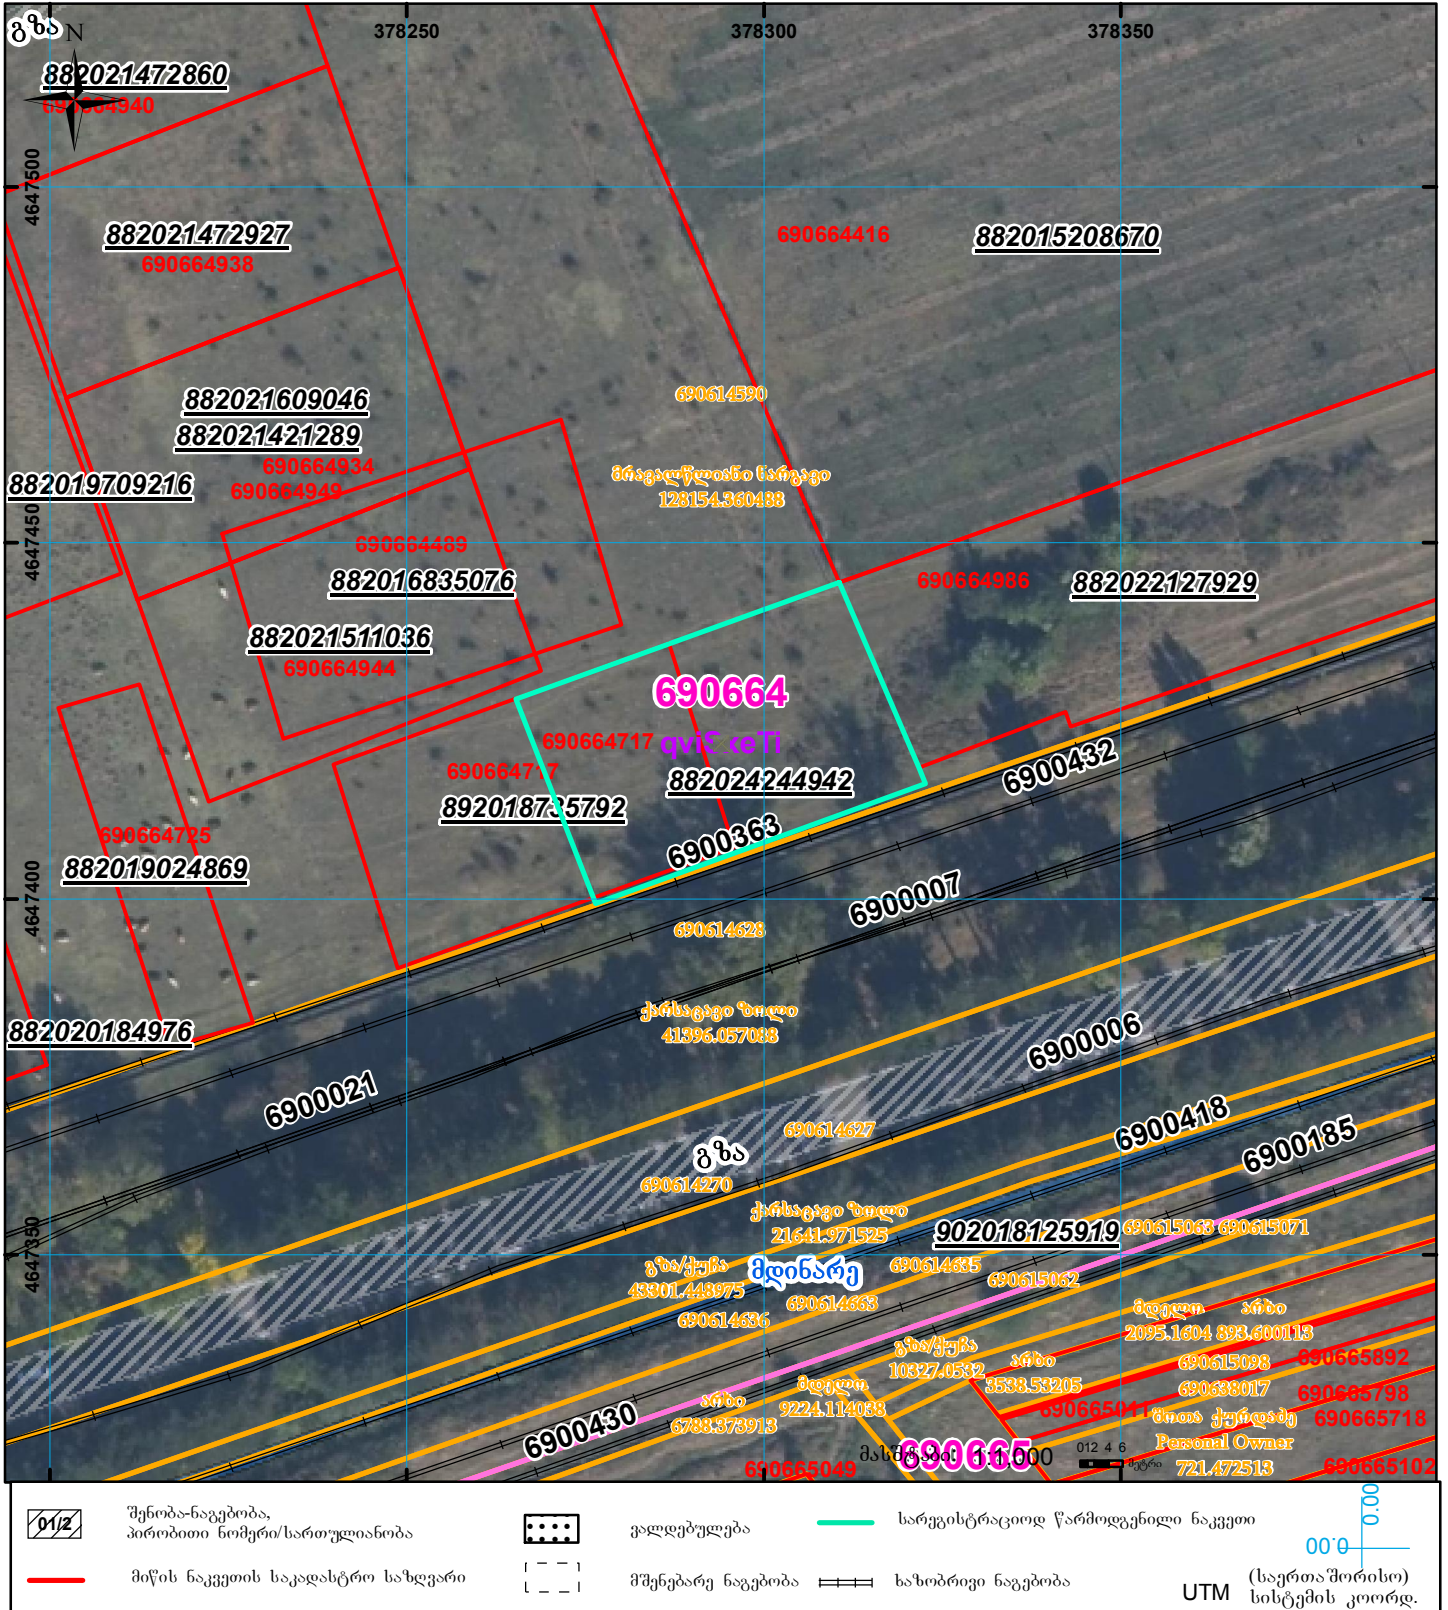

მიწის ნაკვეთის საკადასტრო კოდი: **690664717**  
 განცხადების რეგისტრაციის ნომერი: **882024244942**  
 მიწის ნაკვეთის ფართობი: **1498 კვ.მ.**  
 დანიშნულება:

მომზადების თარიღი: **29.02.24**

შენიშნული ნაკვეთის საკადასტრო სახელწოდება	ვალდებულება	სარეგისტრაციო წარმოდგენილი ნაკვეთი
მიწის ნაკვეთის საკადასტრო სახელწოდება	მშენებარე ნაკვეთი	საზოგადოებრივი ნაკვეთი

სკალი: 1:1000  
 პროექტი: 012 4 6  
 შტატი: 721.472513  
 სისტემა: UTM (საერთაშორისო) სისტემის კოორდ.