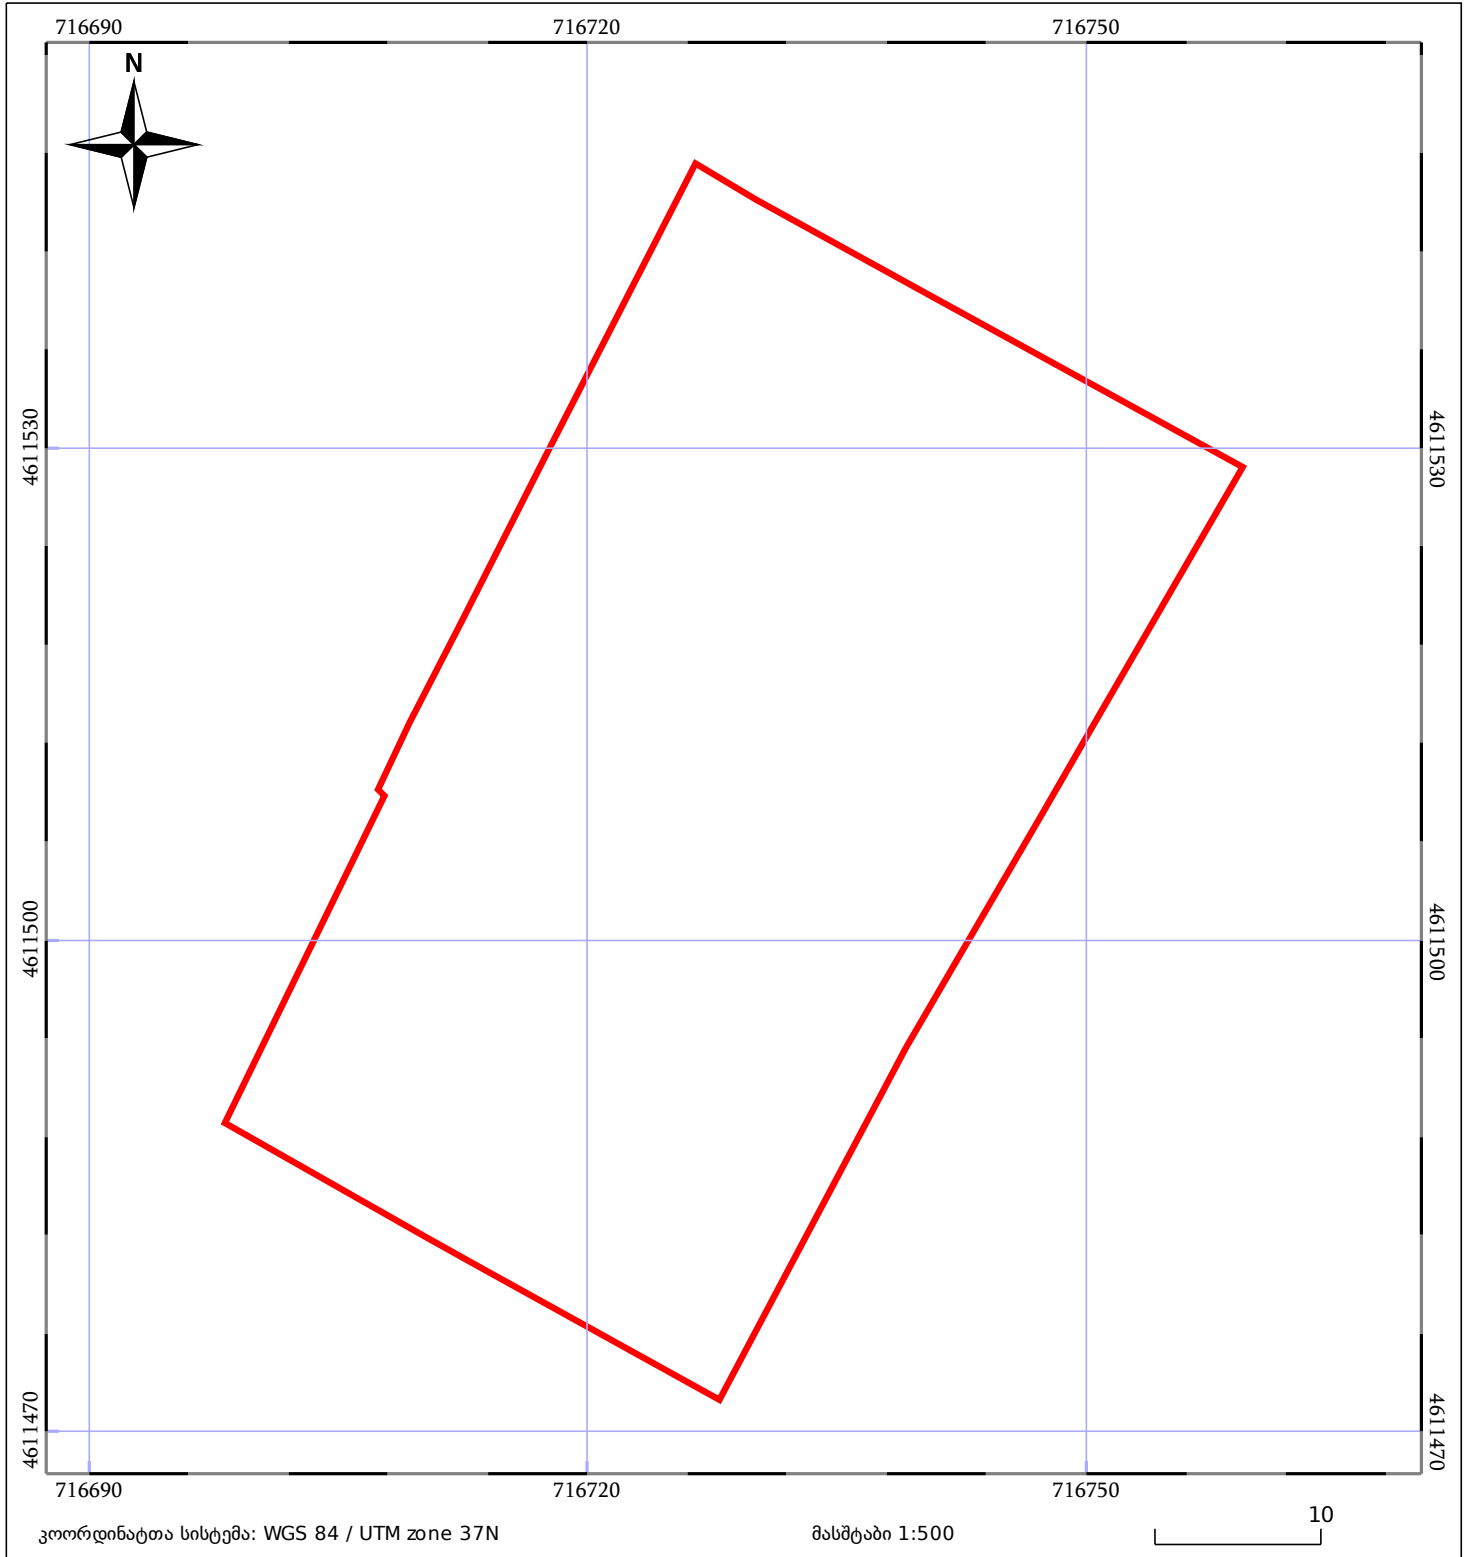

საკადასტრო გეგმა

საჯარო რეესტრის ეროვნული
სააგენტო

საკადასტრო კოდი: **05.32.13.367**

ნაკვეთის დანიშნულება:

არასასოფლო სამეურნეო

განცხადების ნომერი: **882019463453**

ფართობი:

2335 კვ.მ (WGS 84 / UTM zone 38N)

მომზადების თარიღი: **02/07/2019**

2333 კვ.მ (WGS 84 / UTM zone 37N)

05/25 მშენებარე ნაკებობა	05/25 მენობა/ნაკებობა	ტყის ფონდი
ნაკვეთის საკადასტრო საზღვარი	საზოგადოებრივი ნაკებობა	ვალდებულება