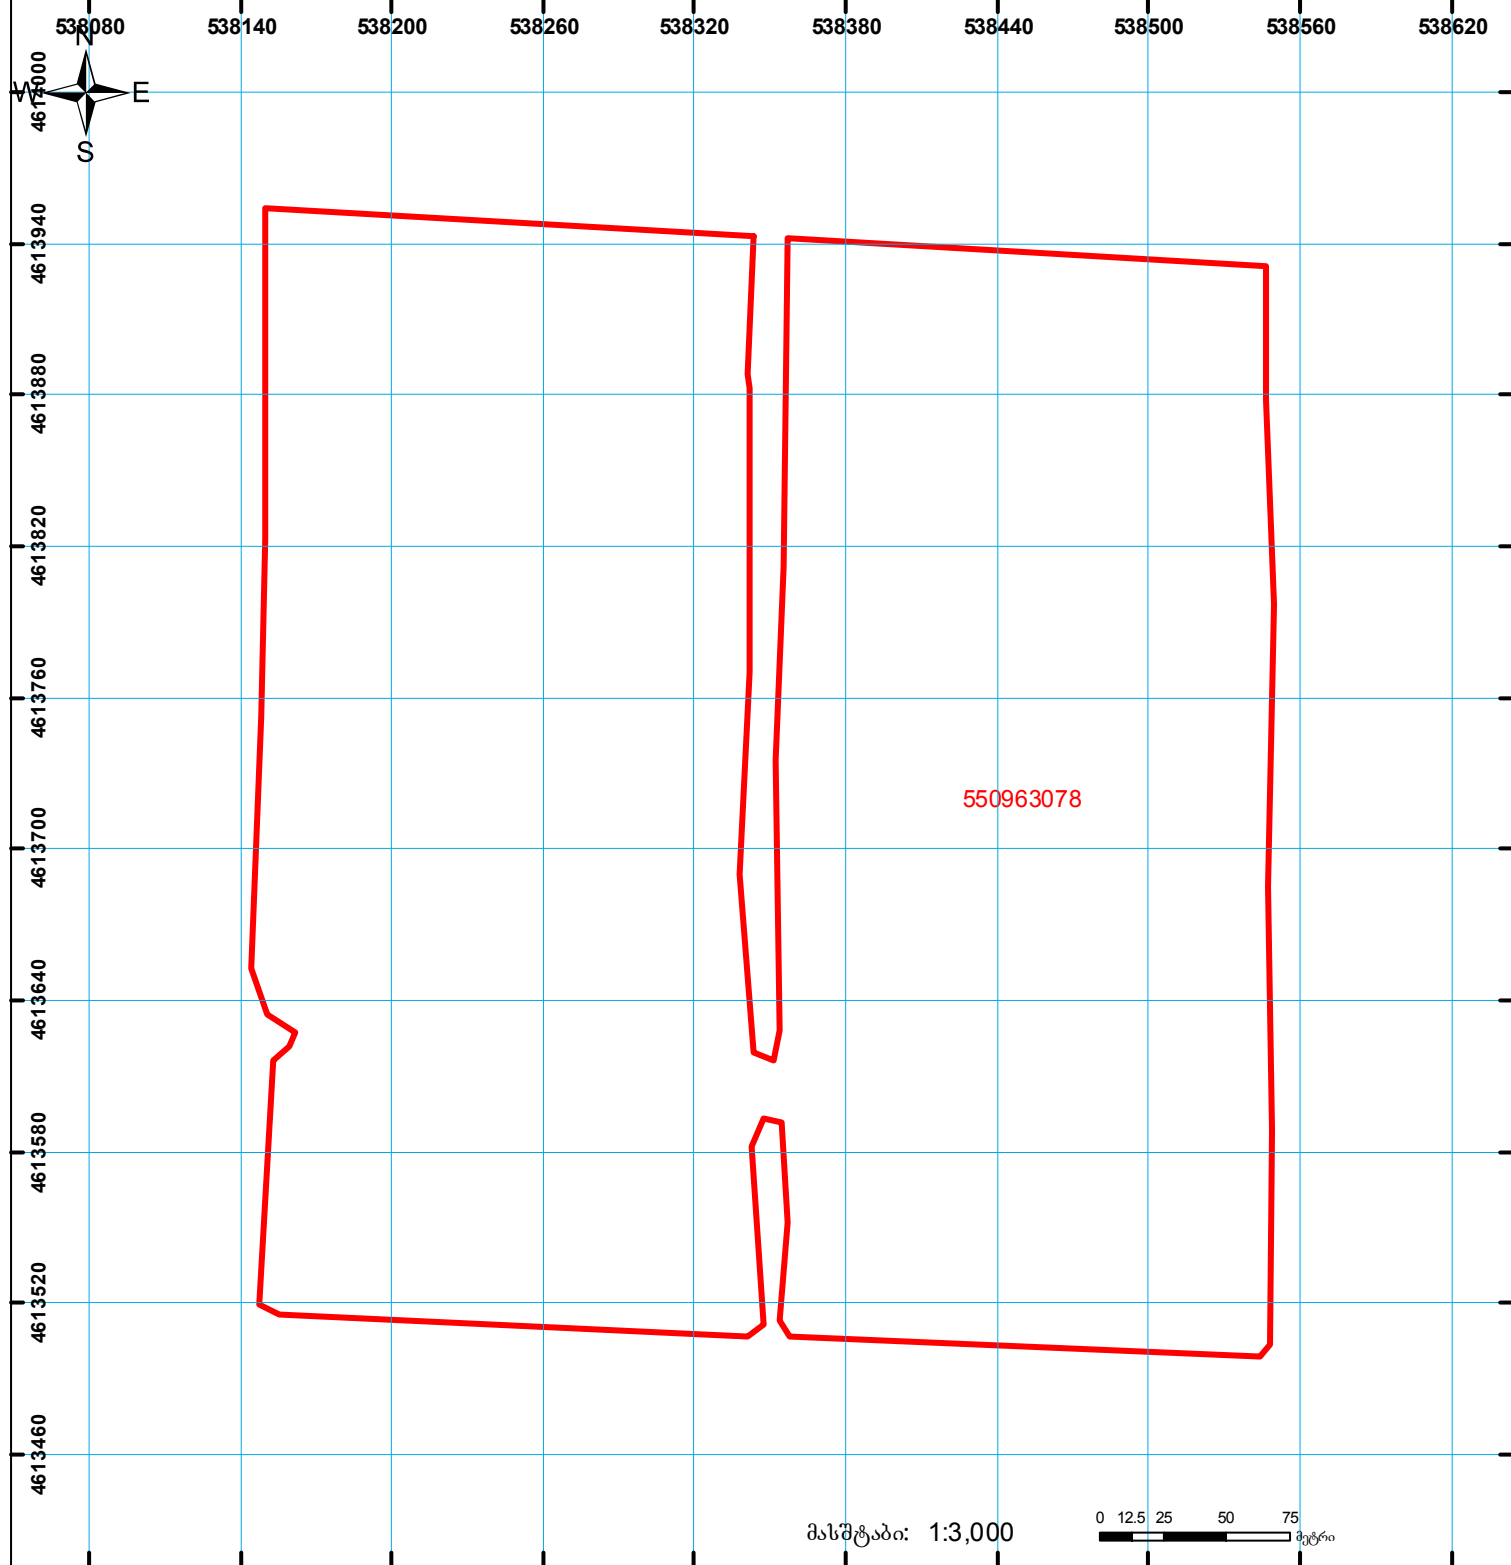

საქართველოს იუსტიციის სამინისტრო  
საჯარო რემსტრის ეროვნული სააგენტო  
საკადასტრო ბუბმა

მიწის ნაკვეთის საკადასტრო კოდი: 55 09 63 078

ბანცხალების რეგისტრაციის ნომერი: 882013021892

მიწის ნაკვეთის ფართობი: 168670 კვ.მ.

ღანიშნულება: სასოფლო-სამეურნეო

კატეგორია:

მომზადების თარიღი: 23.01.2013

	შენიშნა-ნაგებობა, პირობითი ნომერი/სართულიანობა		ვალდებულება		საზოგადოებრივი ნაგებობა
	მიწის ნაკვეთის საკადასტრო საზღვარი		მშენებარე ნაგებობა		სახელმწიფო ტყის ფონდი

0.00  
000  
UTM (საერთაშორისო) სისტემის კოორდ.