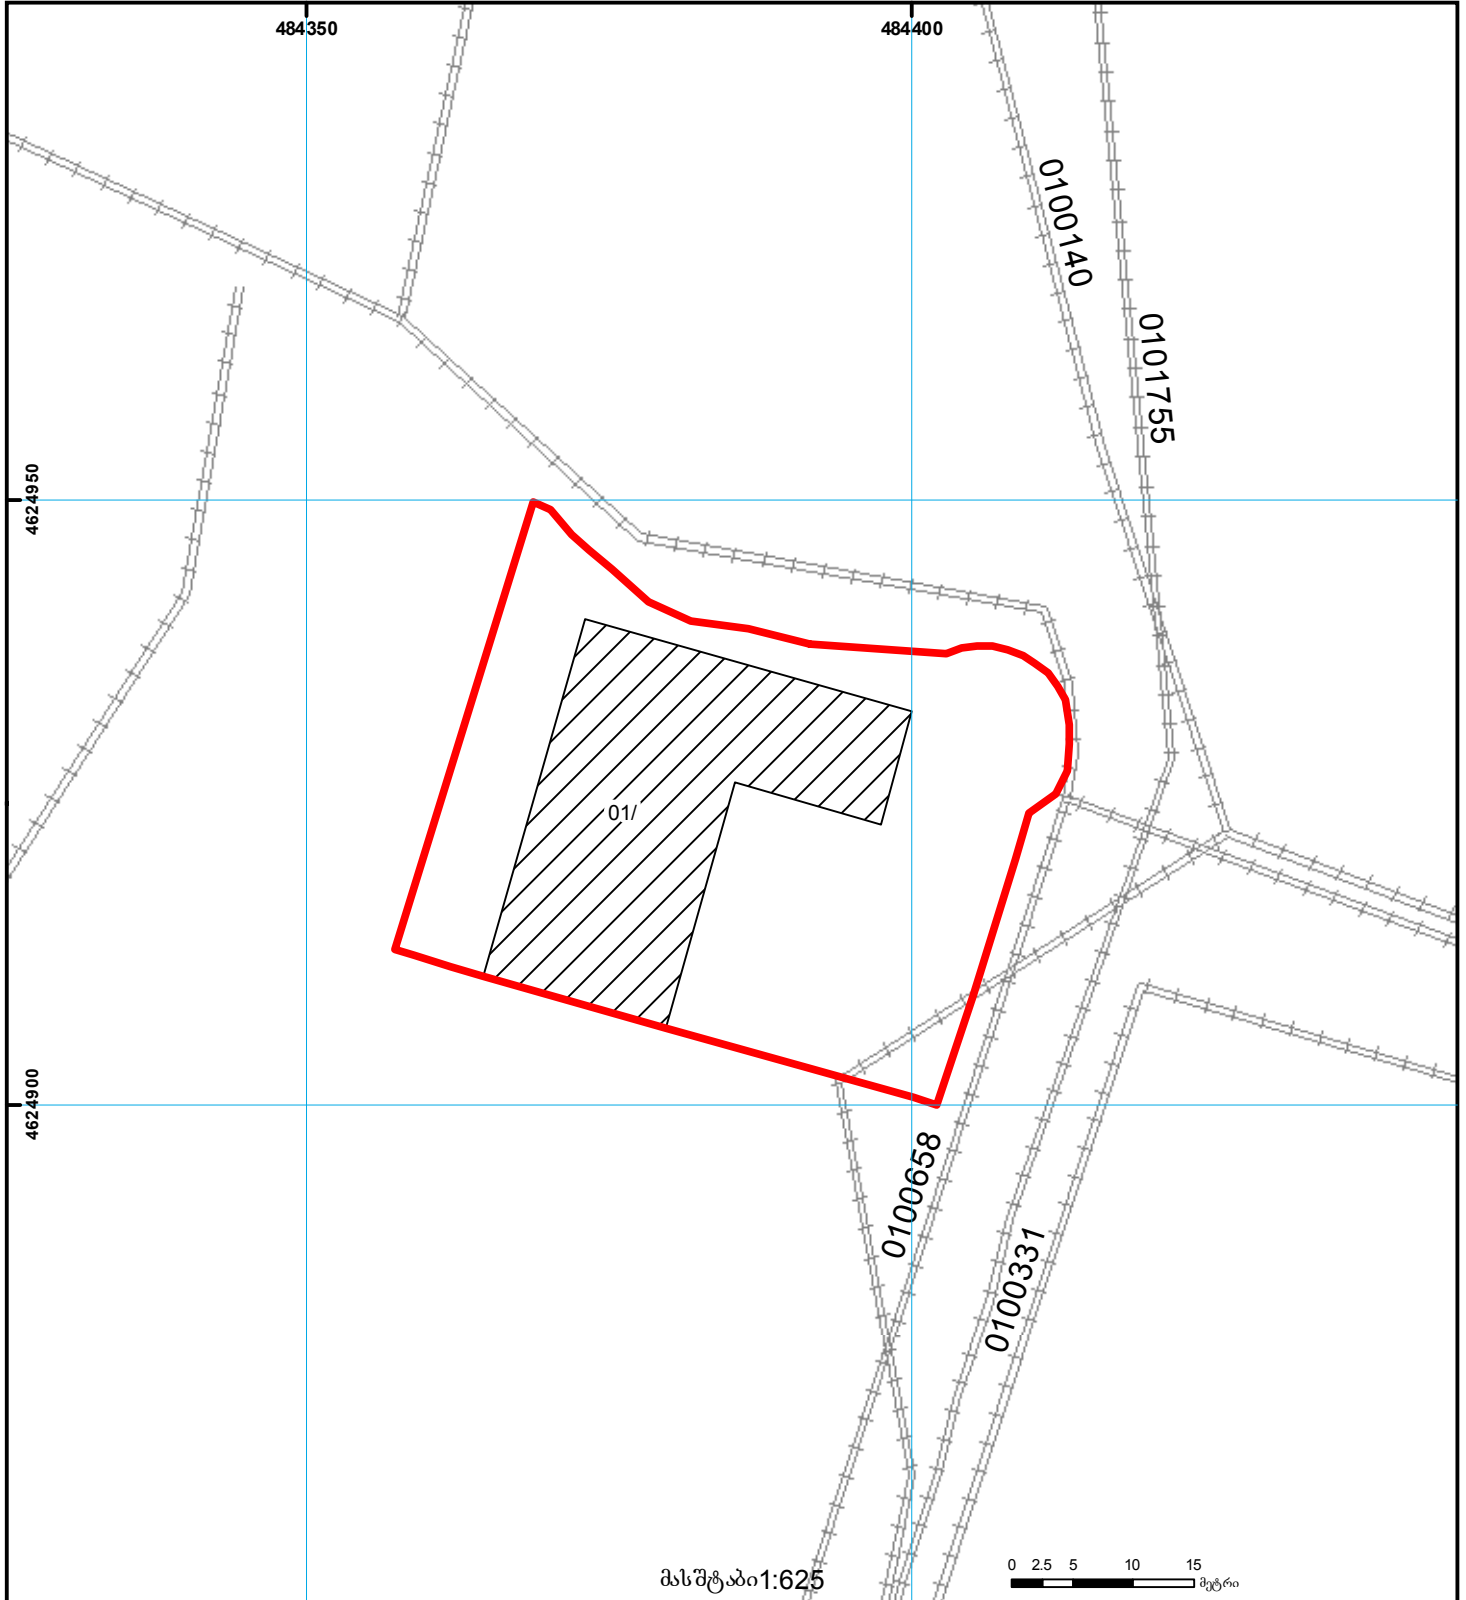

საქართველოს იუსტიციის სამინისტრო
საჯარო რეესტრის ეროვნული სააგენტო

საკადასტრო გეგმა

საჯარო რეესტრის
ეროვნული სააგენტო

მიწის ნაკვეთის საკადასტრო კოდი: 01.12.02.020.019
განცხადების რეგისტრაციის ნომერი: 882014126298
მიწის ნაკვეთის ფართობი: 1661 კვ.მ.
დანიშნულება: არასასოფლო-სამეურნეო
მომხადადების თარიღი 13.03.14

	შენობა-ნაგებობა, პირობითი ნომერი/სართულიანობა		ვალდებულება		საზოობრივი ნაგებობა		UTM (საერთაშორისო) სისტემის კოორდ.
	მიწის ნაკვეთის საკადასტრო საზღვარი		მშენებარე ნაგებობა		მიწის ქვეშა ნაგებობა		