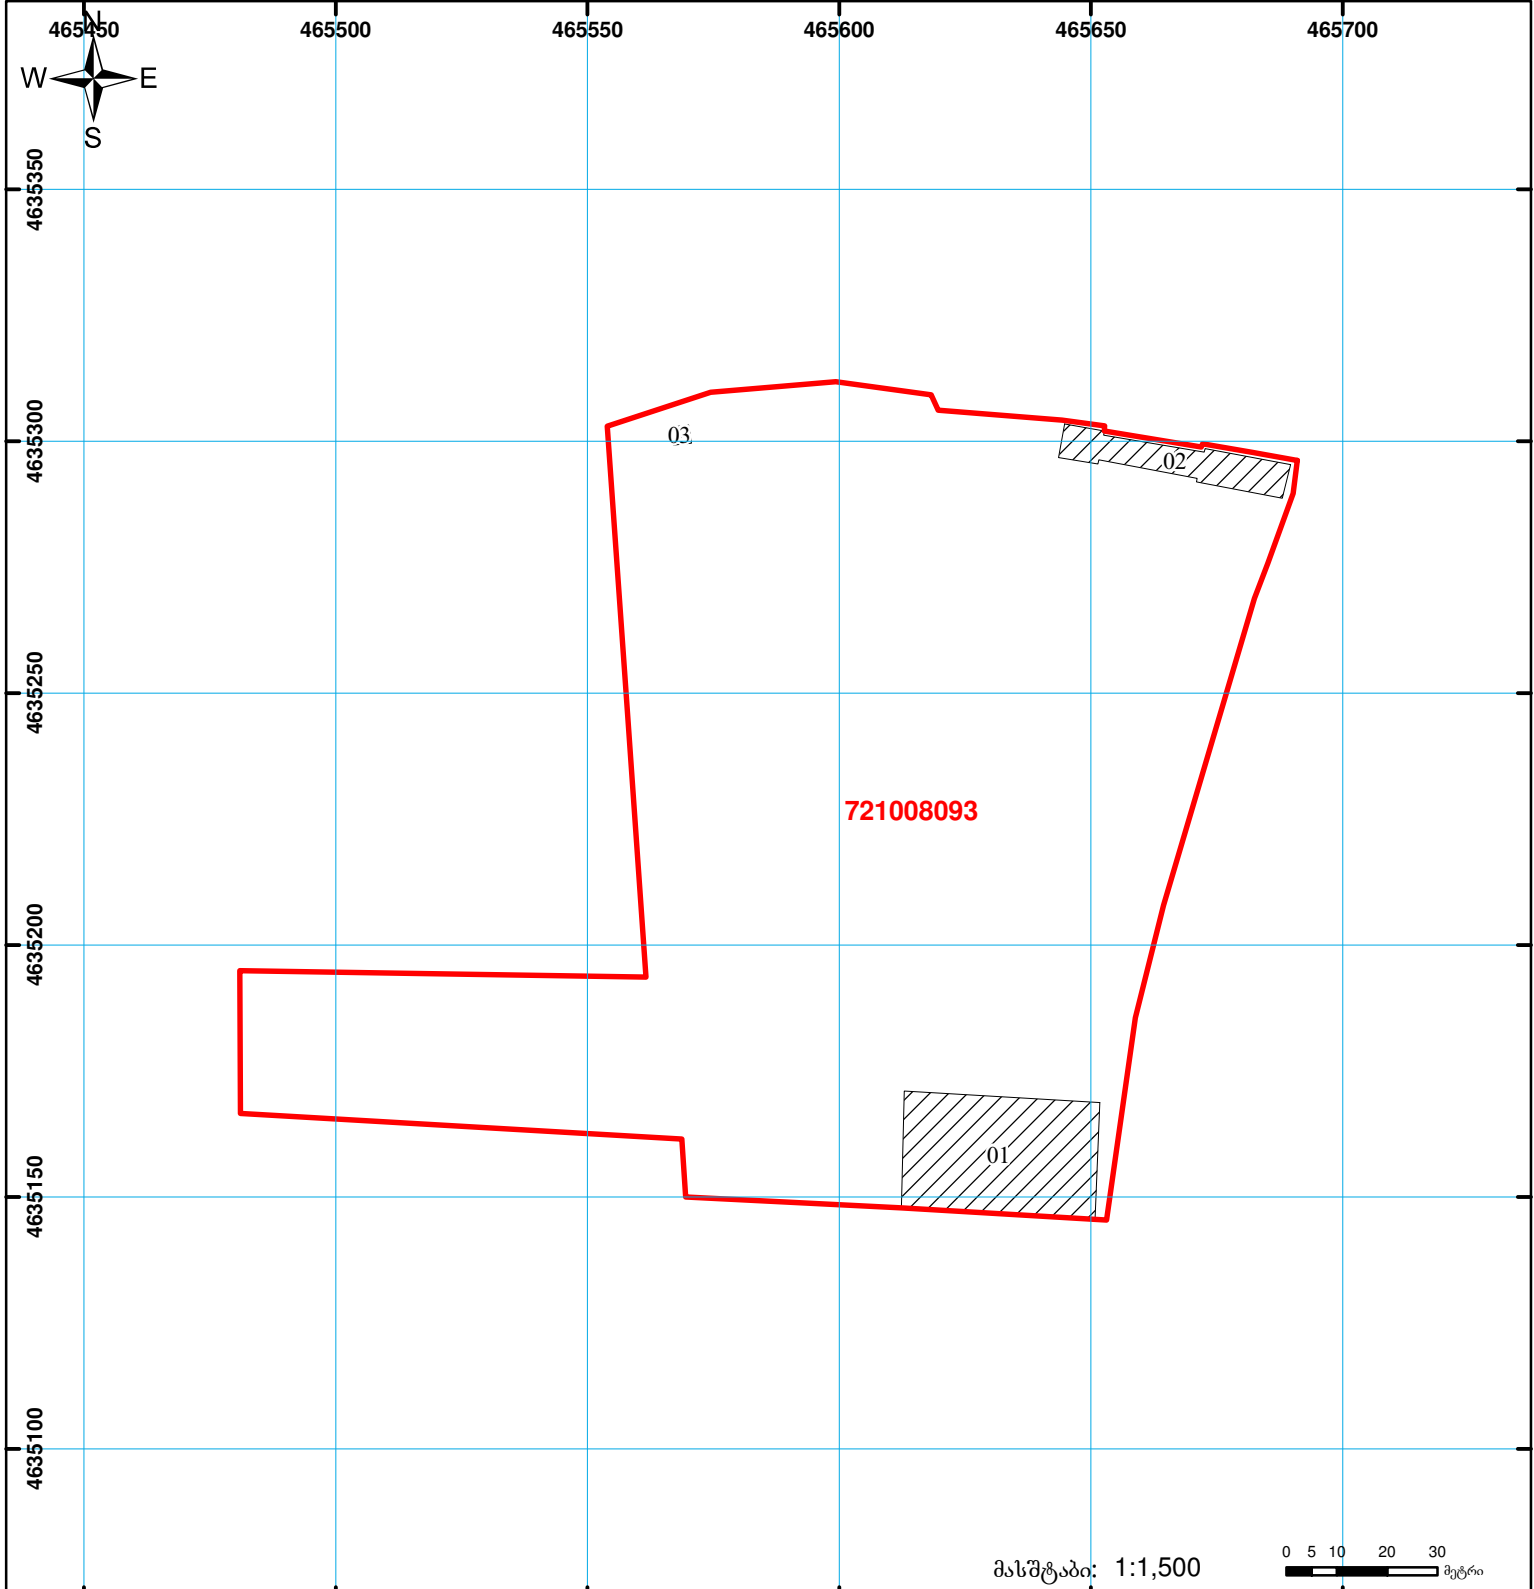

საჯარო რეგისტრის ეროვნული სააგენტო

საქართველოს იუსტიციის სამინისტრო
საჯარო რეგისტრის ეროვნული სააგენტო

საკადასტრო გეგმა

მიწის ნაკვეთის საკადასტრო კოდი: 72 10 08 093
ბანკხალების რეგისტრაციის ნომერი: 882011086796
მიწის ნაკვეთის ფართობი: 20000 კვ.მ.
დანიშნულება: არასასოფლო-სამეურნეო
კატეგორია:
მომზადების თარიღი: 04.03.11

მასშტაბი: 1:1,500 0 5 10 20 30 მეტრი

	შენიშნა-ნაგებობა, პირობითი ნომერი/სართულიანობა		ვალდებულება		საზობრივი ნაგებობა
	მიწის ნაკვეთის საკადასტრო საზღვარი		მშენებარე ნაგებობა		

0.00
00'0
UTM (საერთაშორისო) სისტემის კოორდ.