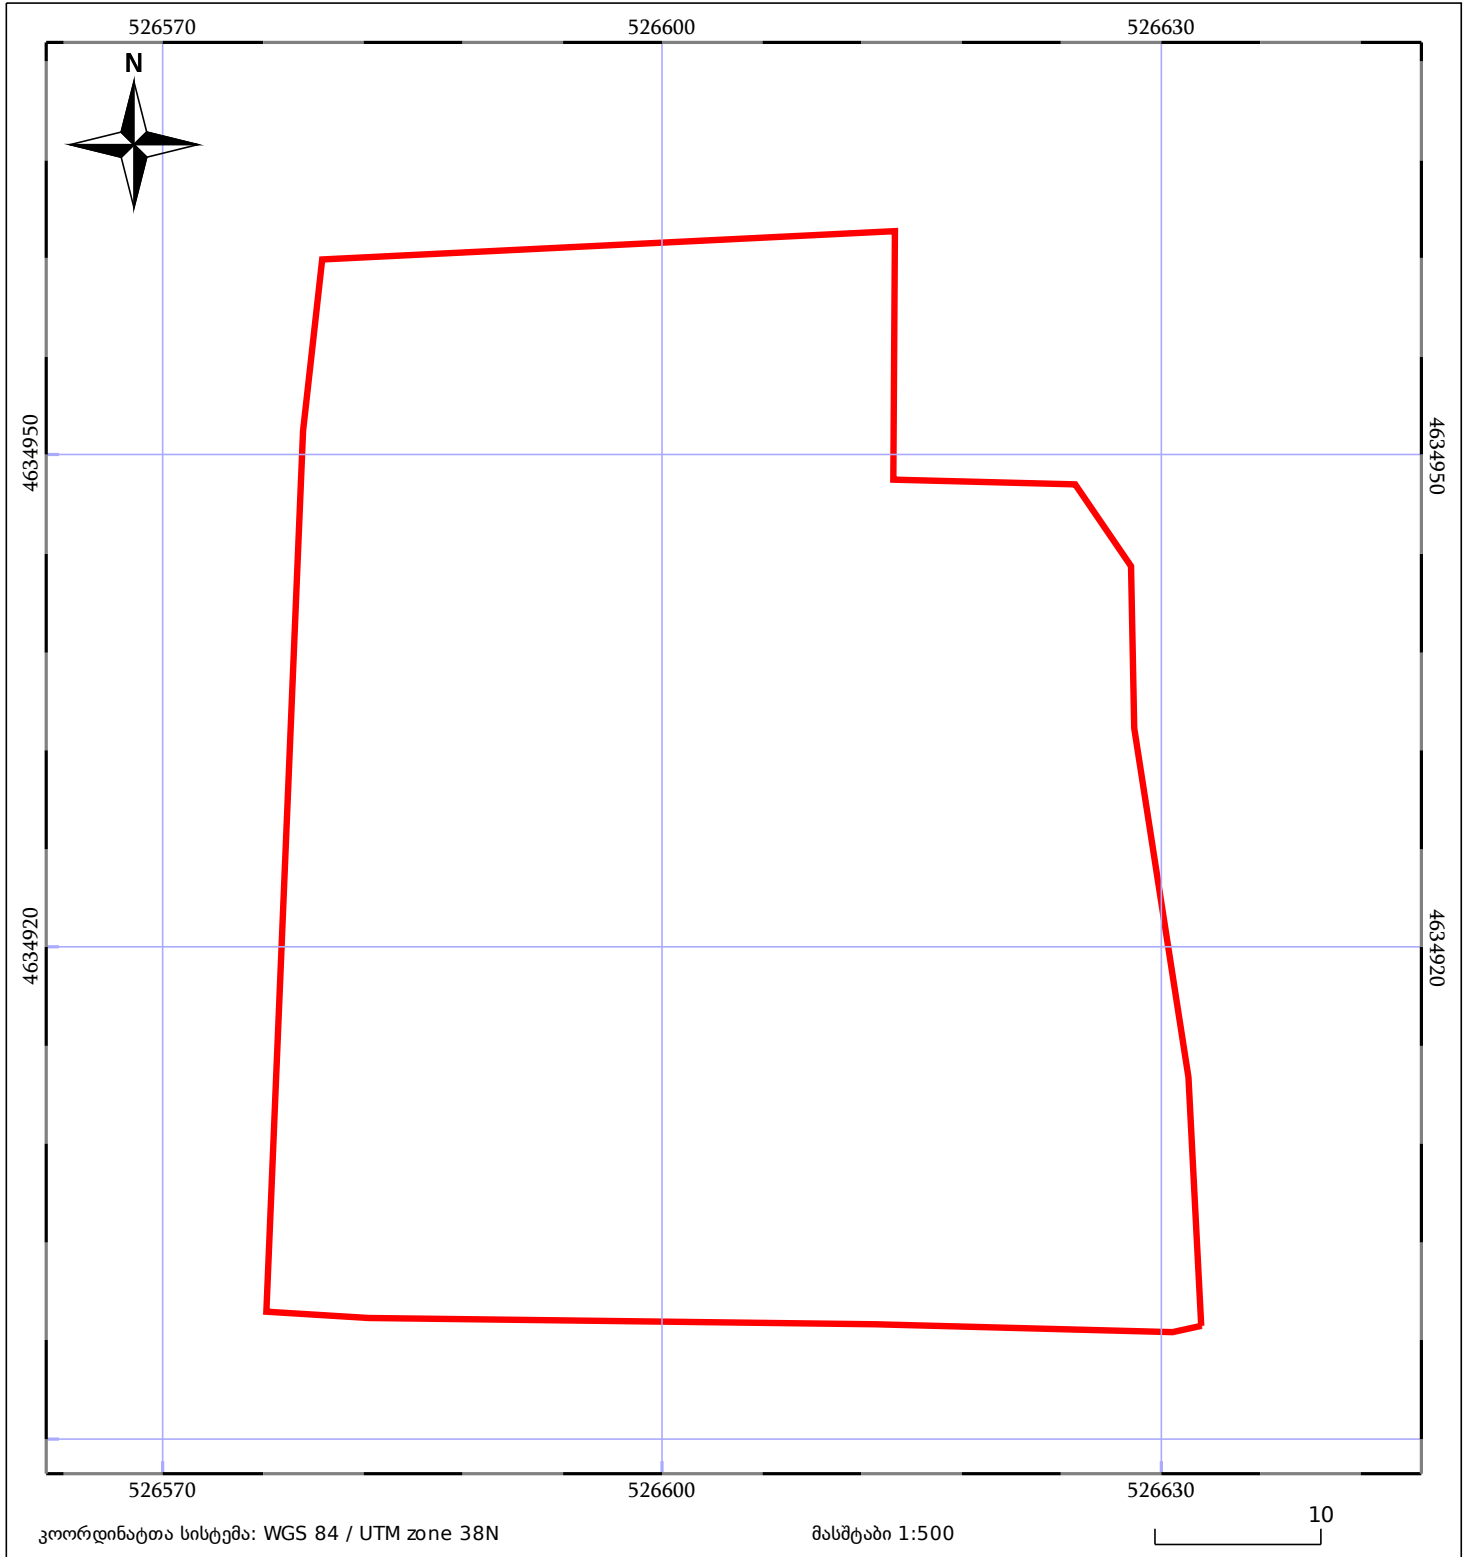

საკადასტრო გეგმა

საჯარო რეესტრის ეროვნული
სააგენტო

საკადასტრო კოდი: **53.13.31.784**

ნაკვეთის დანიშნულება: **სასოფლო-სამეურნეო(მრავალწლიანი ნარგავები)**

განცხადების ნომერი: **882021027311**

ფართობი: **3210 კვ.მ (WGS 84 / UTM zone 38N)**

მომზადების თარიღი: **01/12/2021**

05/25 მშენებარე ნაგებობა	ნაკვეთის საკადასტრო საზღვარი	05/25 შენობა/ნაგებობა
საზღვრული ნაგებობა	ტყის ფონდი	ვალდებულება