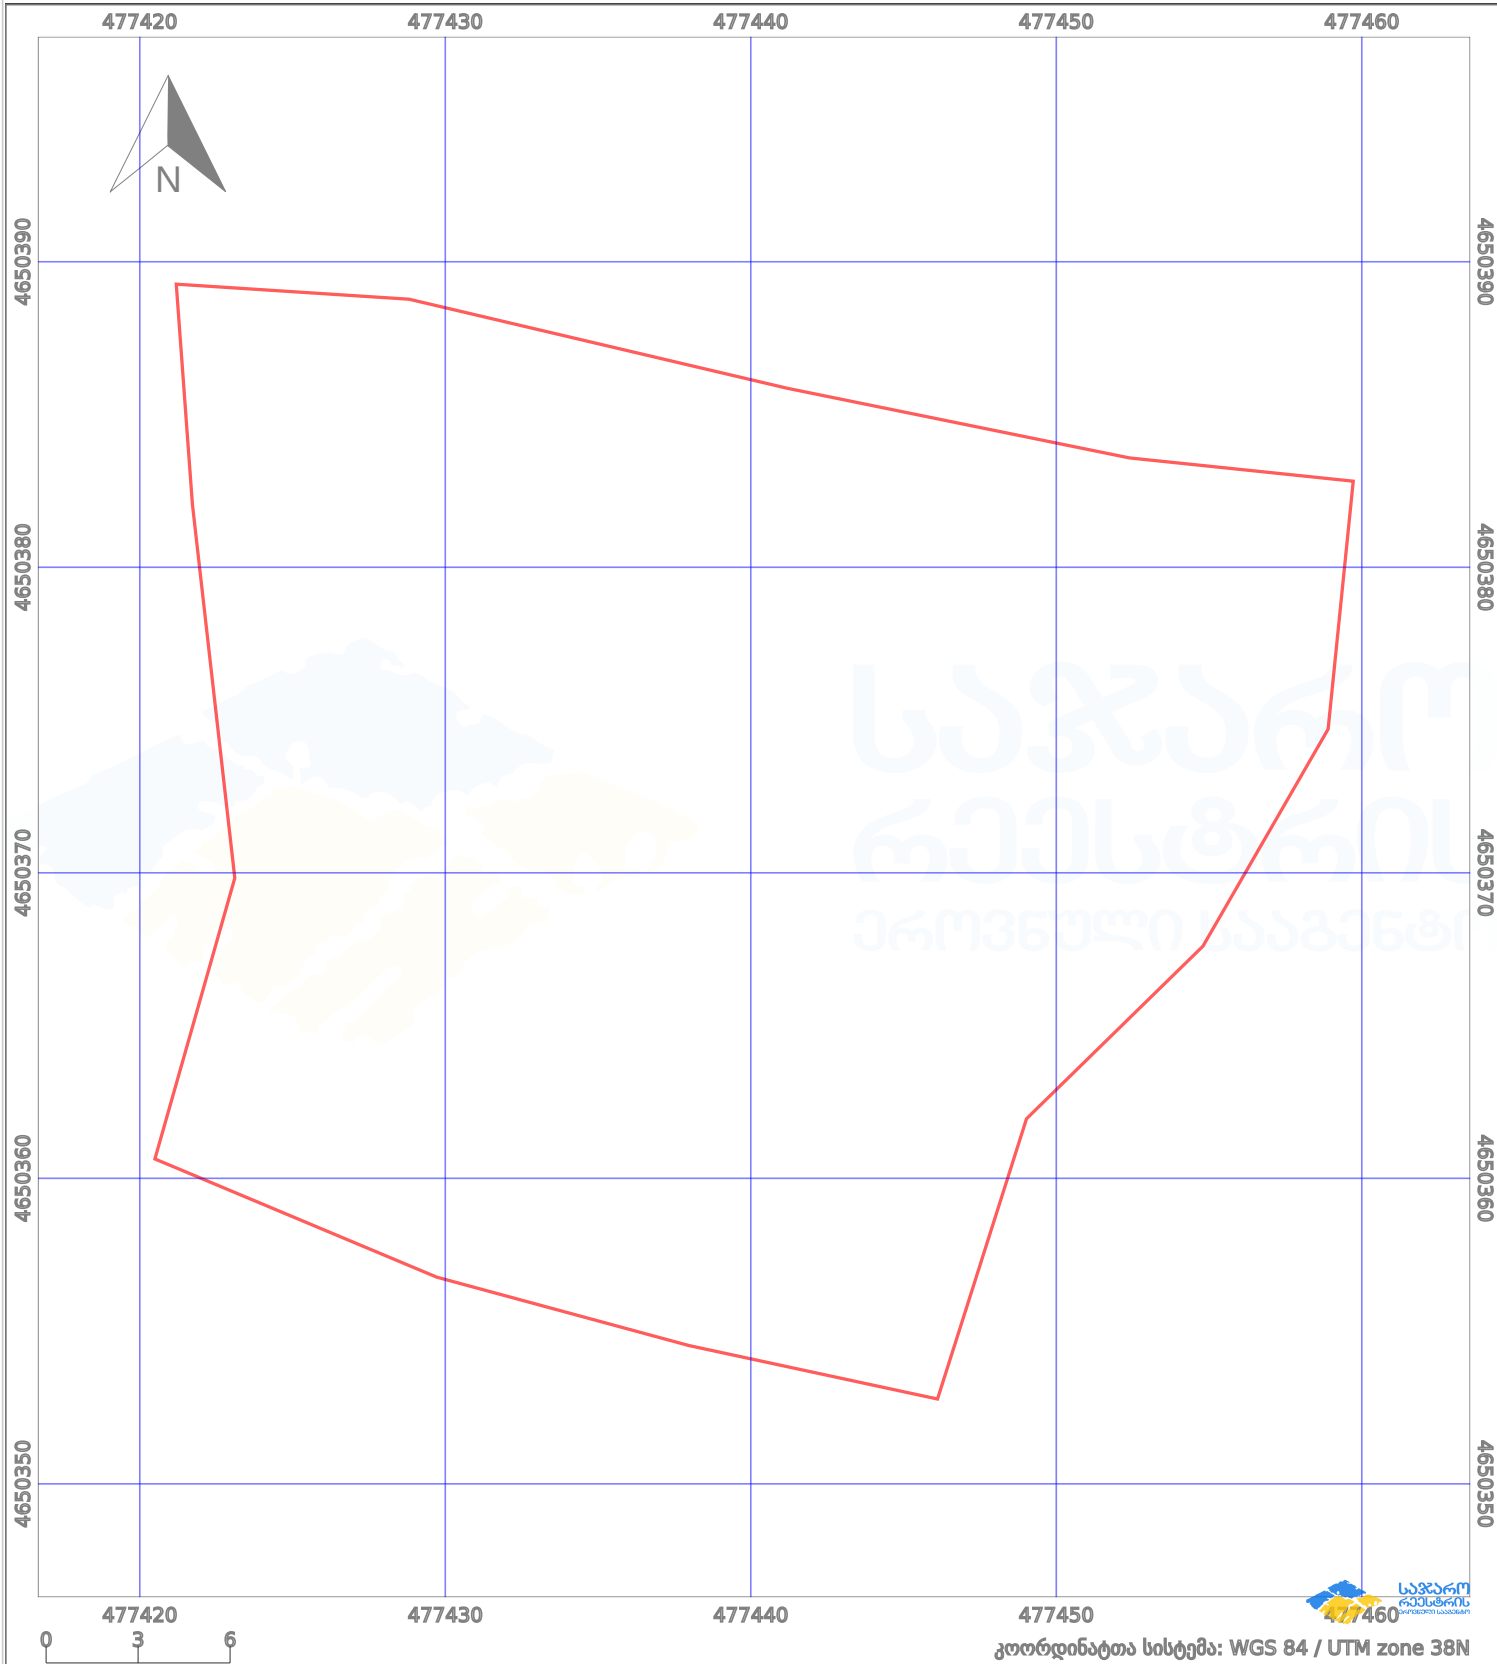

საკადასტრო გეგმა

საქართველოს რეესტრის ეროვნული სააგენტო

საკადასტრო კოდი:

71.56.36.072

ნაკვეთის დანიშნულება:

სასოფლო-სამეურნეო(სახნავი)

განცხადების ნომერი:

892023296325

ფართობი:

1001 კვ.მ (WGS 84 / UTM zone 38N)

მომზადების თარიღი:

27/03/2024

პირობითი აღნიშვნები:

- ნაკვეთის საზღვარი
- მშენებარე ნაკებობა
- 02/4 აშენებული ნაკებობა
- ქარსაფარი ზოლი
- ++++ საზომრივი ნაკებობა
- ტყის ფონდი
- ვალდებულება