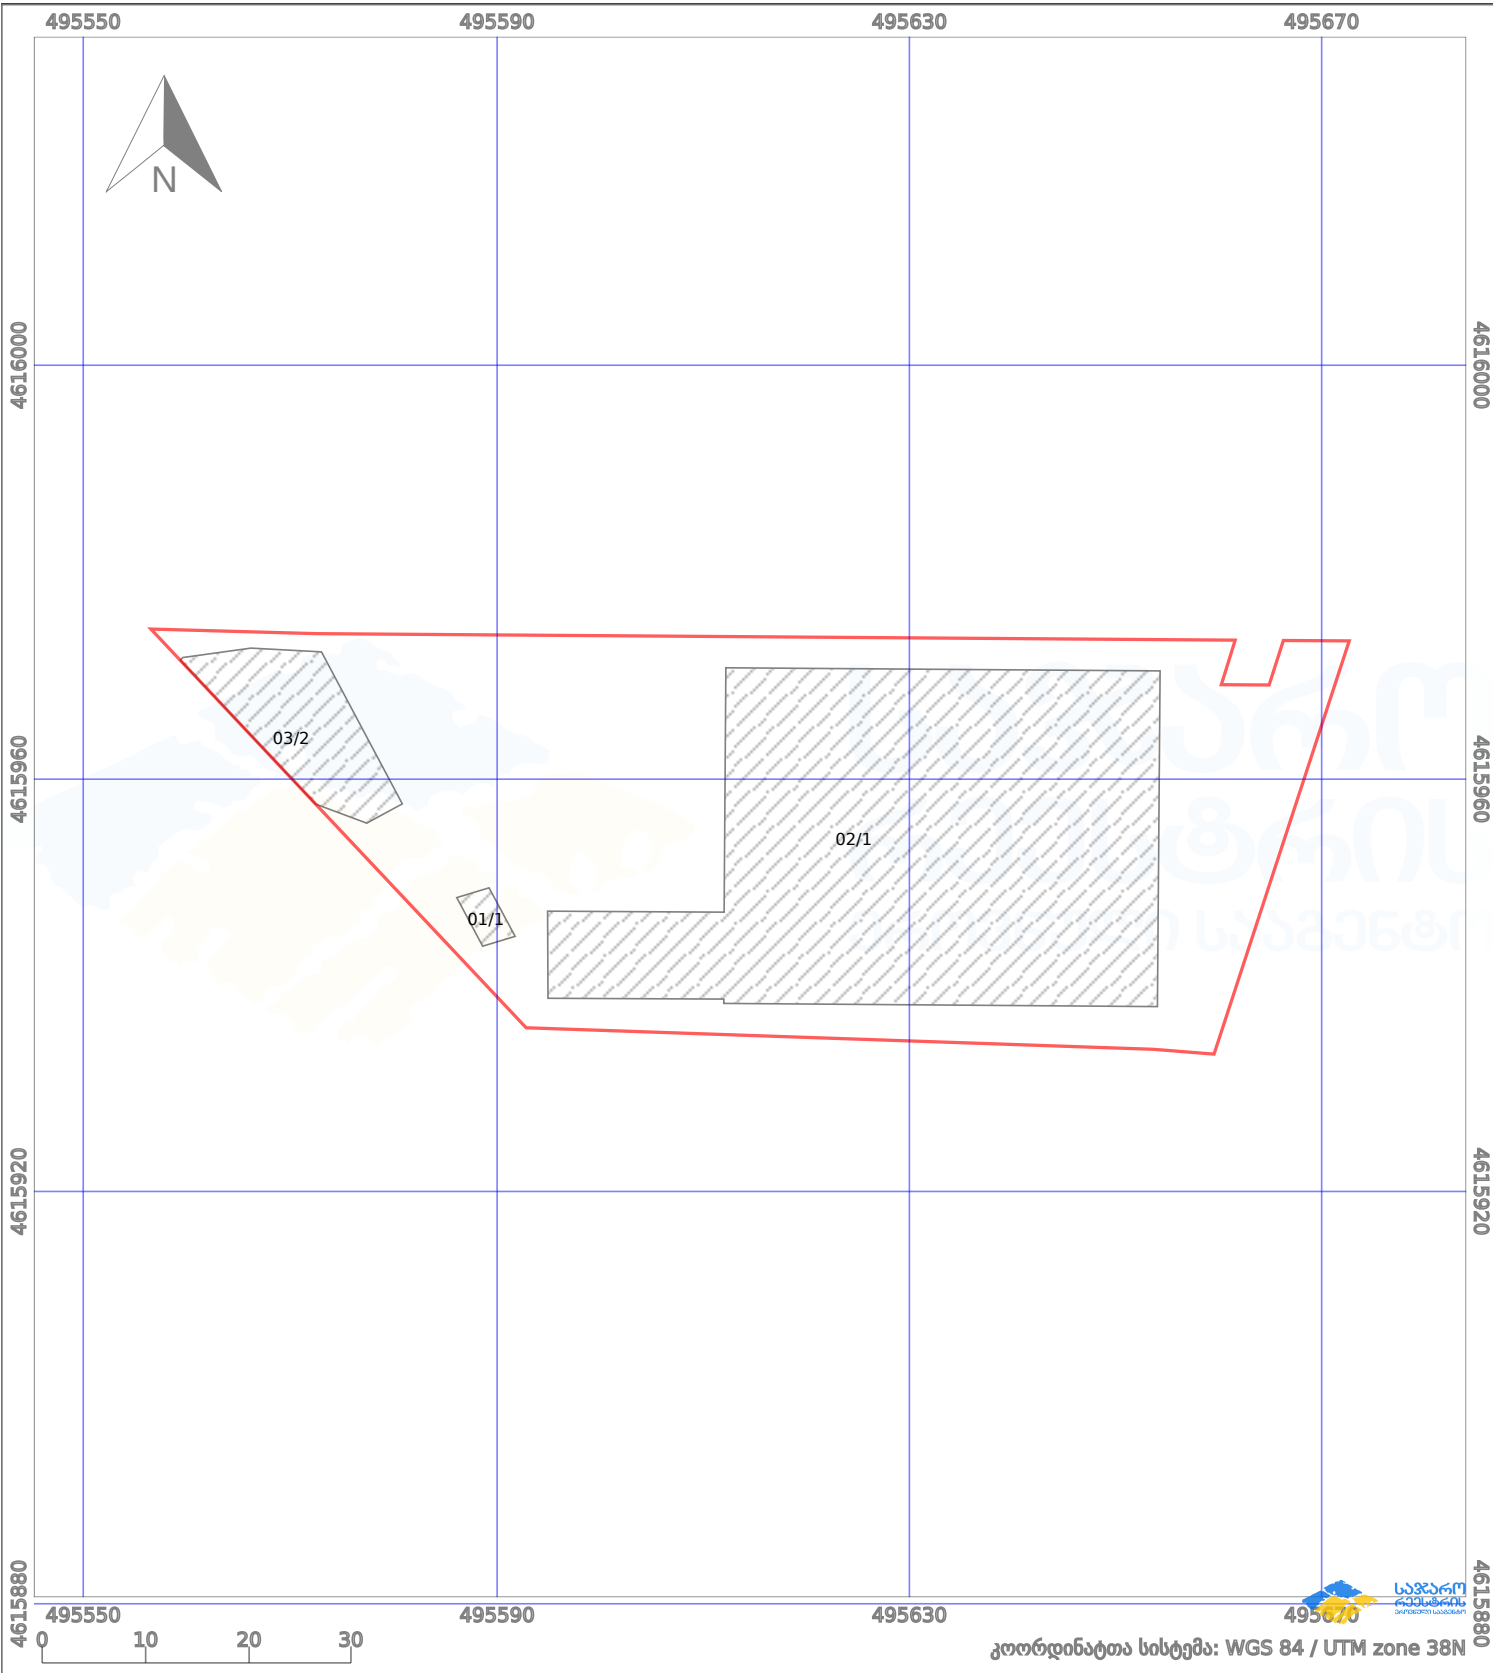

საკადასტრო გეგმა

საქართველოს რეესტრის ეროვნული სააგენტო

საკადასტრო კოდი:

81.08.19.465

ნაკვეთის დანიშნულება:

არასასოფლო სამეურნეო

განცხადების ნომერი:

882025799710

ფართობი:

3529 კვ.მ (WGS 84 / UTM zone 38N)

მომზადების თარიღი:

15/07/2025

პირობითი აღნიშვნები:

	ნაკვეთის საზღვარი		მშენებარე ნაგებობა		02/4	ამენებული ნაგებობა		მინისქვეშა ნაგებობა
	საზოგადოებრივი ნაგებობა		ტყის ფონდი			ვალდებულება		ქარსაფარი ბოლი