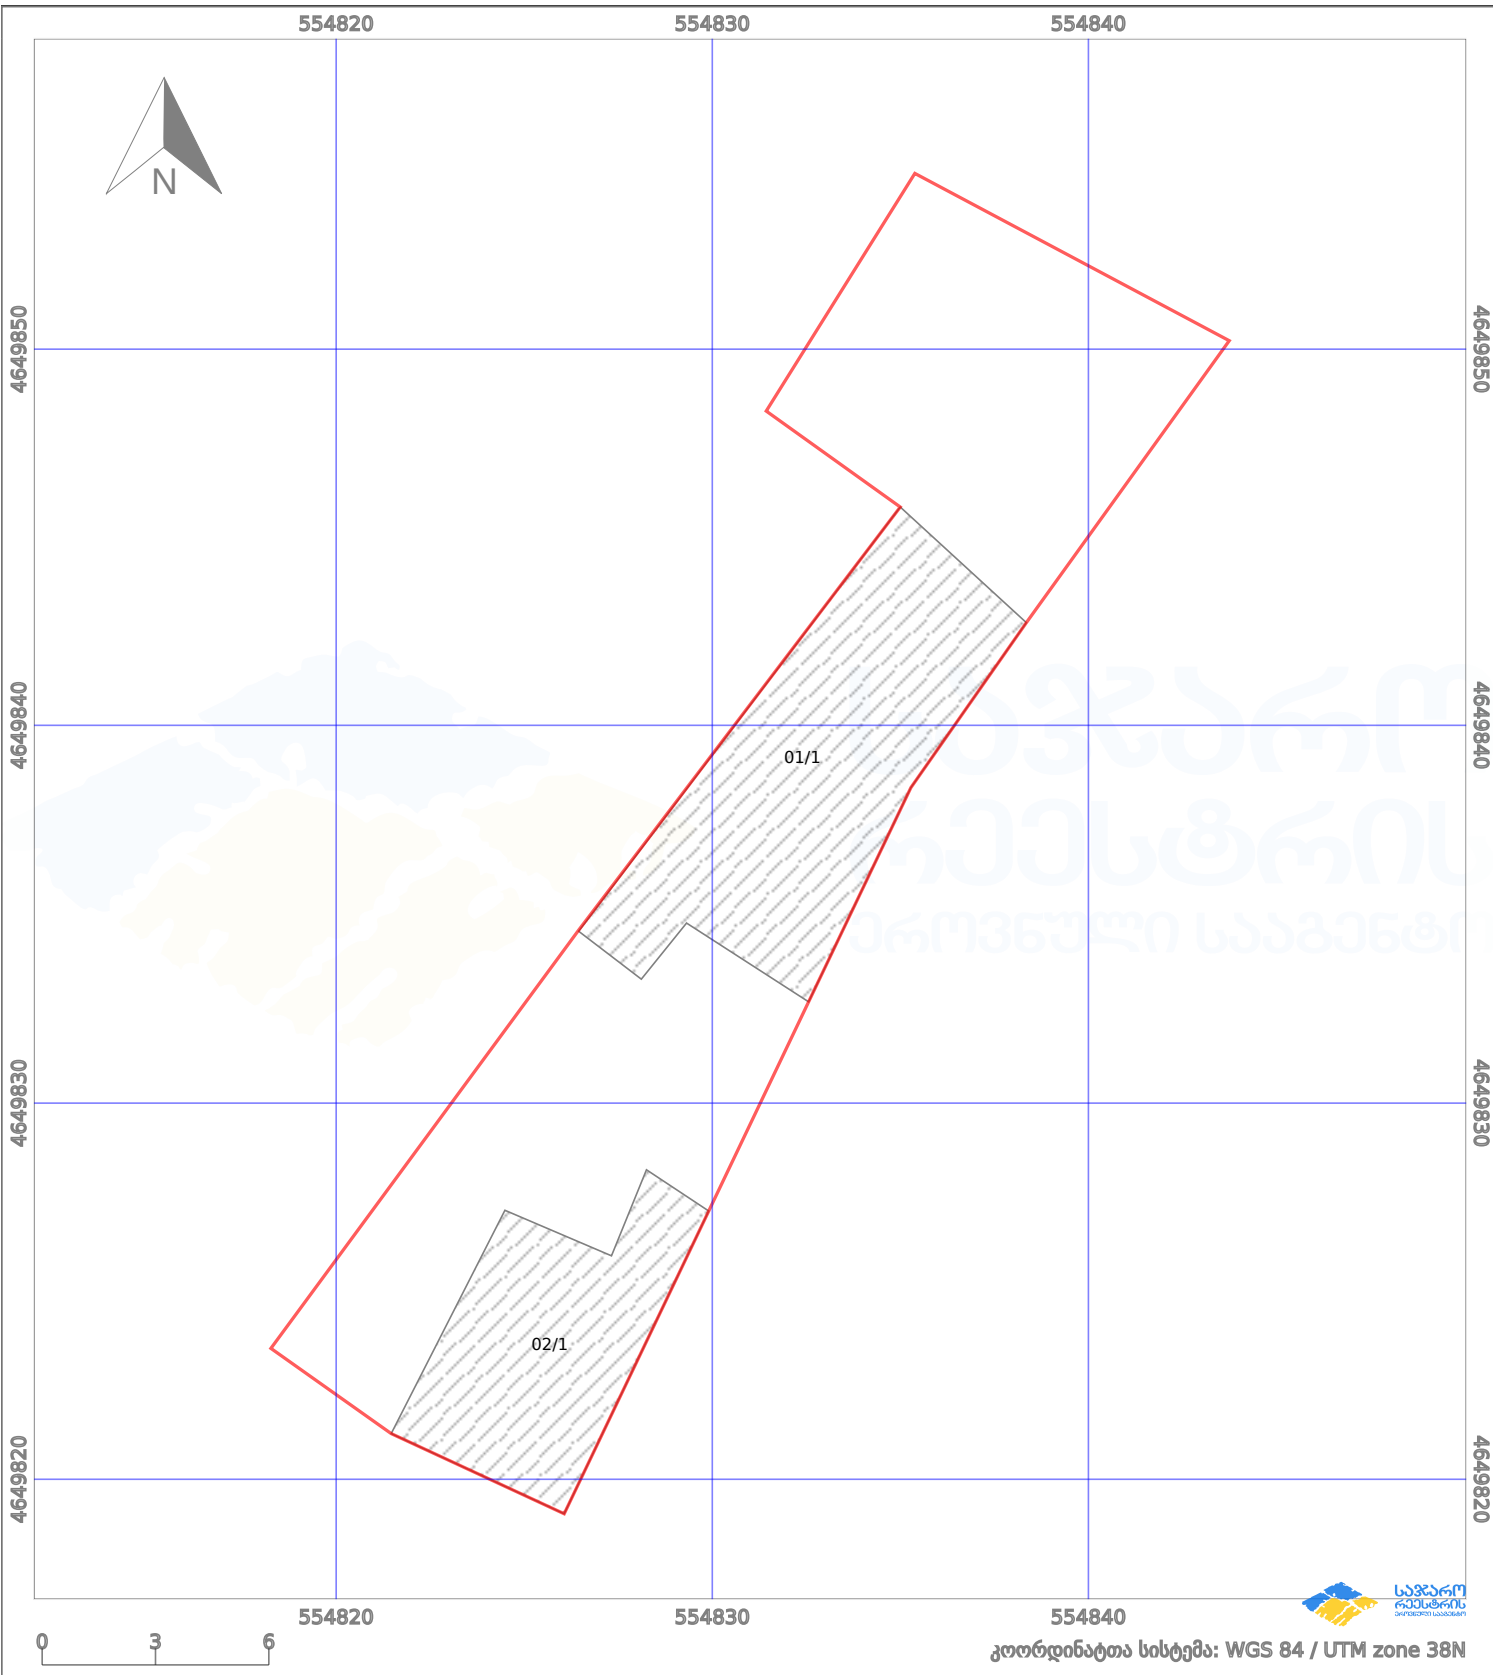

საკადასტრო გეგმა

საქართველოს რეესტრის ეროვნული სააგენტო

საკადასტრო კოდი: **57.08.54.017.030**

ნაკვეთის დანიშნულება:

სასოფლო-სამეურნეო(საკარმიდამო)

განცხადების ნომერი: **902024025586**

ფართობი:

251 კვ.მ (WGS 84 / UTM zone 38N)

მომზადების თარიღი: **20/08/2025**

პირობითი აღნიშვნები:

	ნაკვეთის საზღვარი		მშენებარე ნაგებობა		02/4	ამენებული ნაგებობა		მინისქვეშა ნაგებობა
	საზღორივი ნაგებობა		ტყის ფონდი			ვალდებულება		ქარსაფარი ბოლი