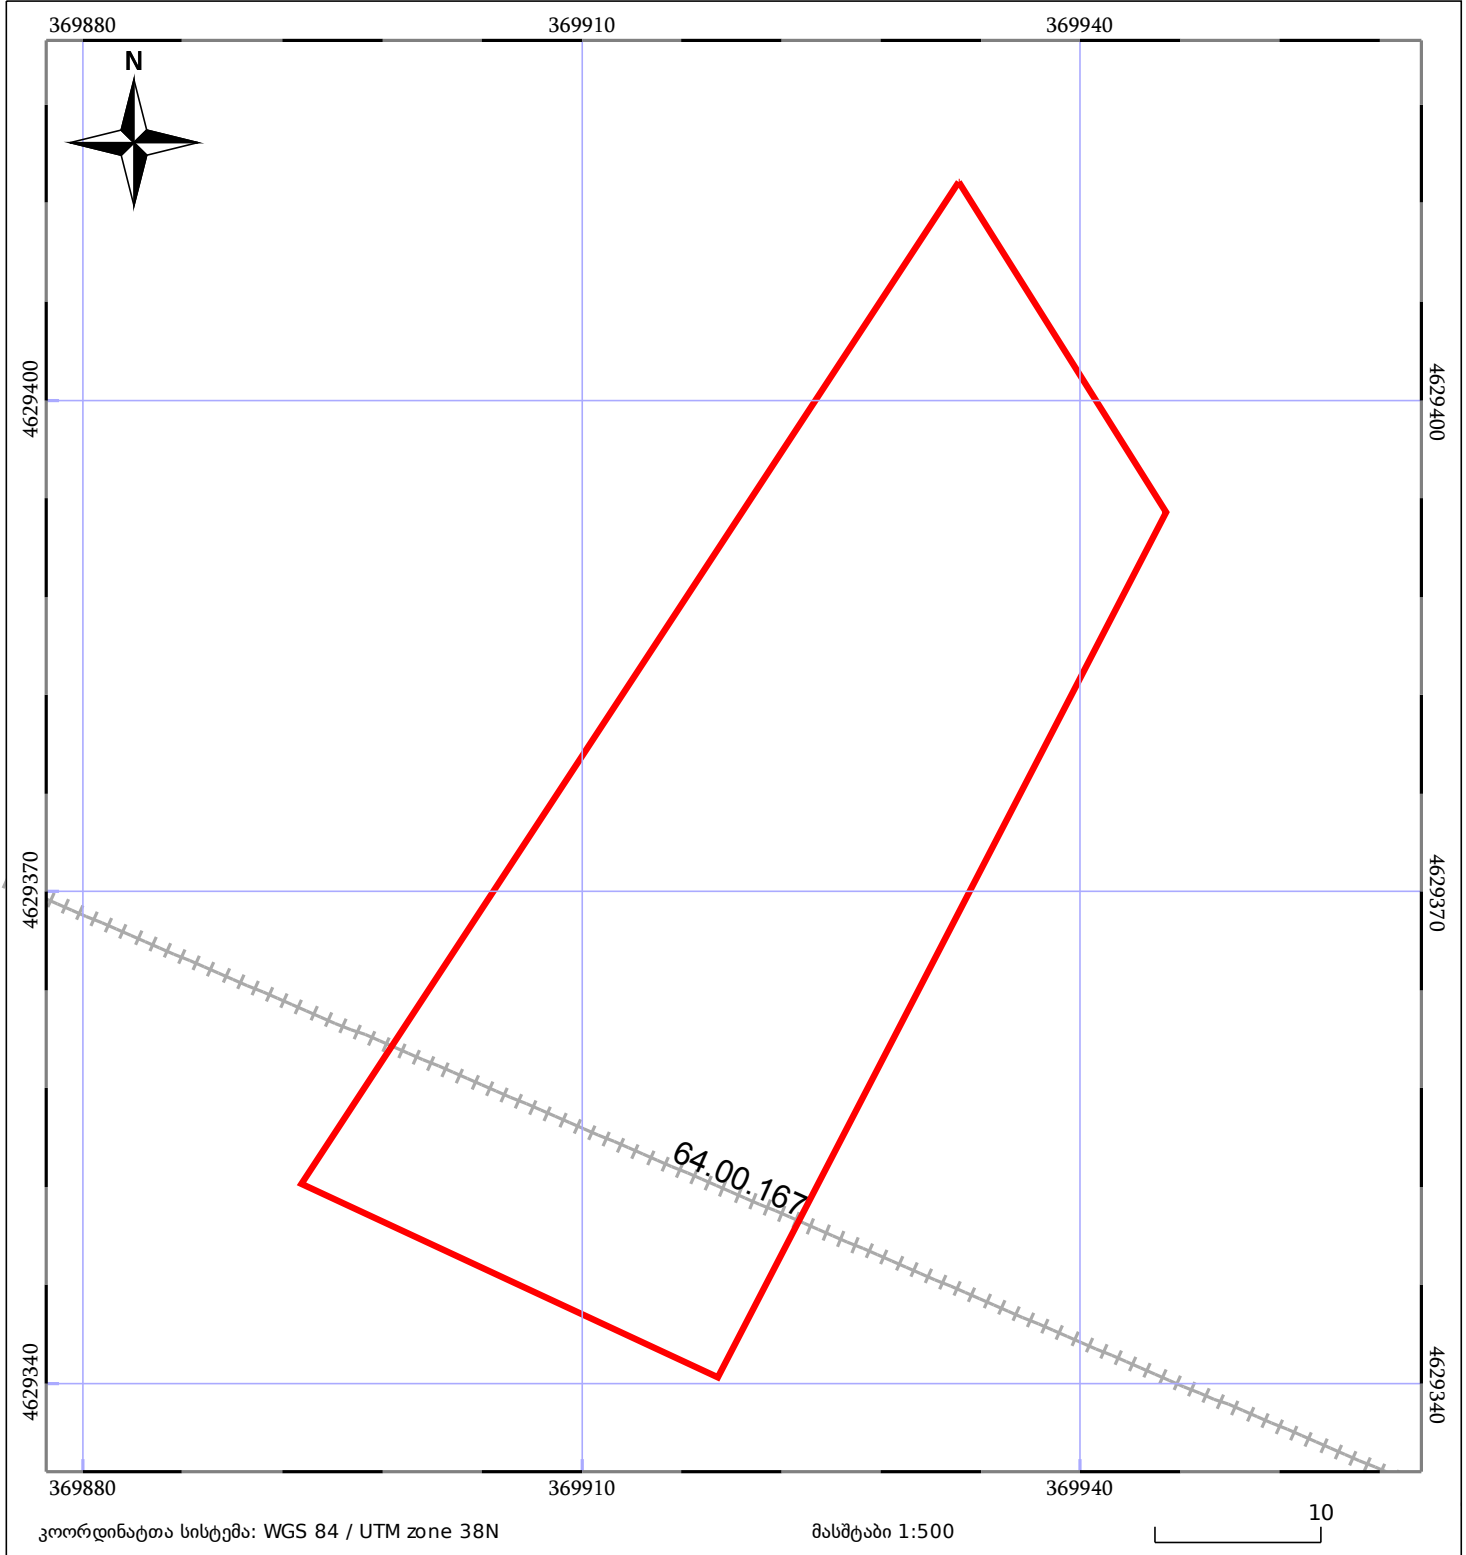

საკადასტრო გეგმა

საჯარო რეესტრის ეროვნული
სააგენტო

საკადასტრო კოდი: **64.25.02.380**

ნაკვეთის დანიშნულება:

სასოფლო-სამეურნეო(საკარმიდამო)

განცხადების ნომერი: **882023149607**

ფართობი:

1600 კვ.მ (WGS 84 / UTM zone 38N)

მომზადების თარიღი: **02/03/2023**

05/25	მშენებარე ნაგებობა		ნაკვეთის საკადასტრო საზღვარი	05/25	შენობა/ნაგებობა
	სამობრივი ნაგებობა		ტყის ფონდი		ვალდებულება