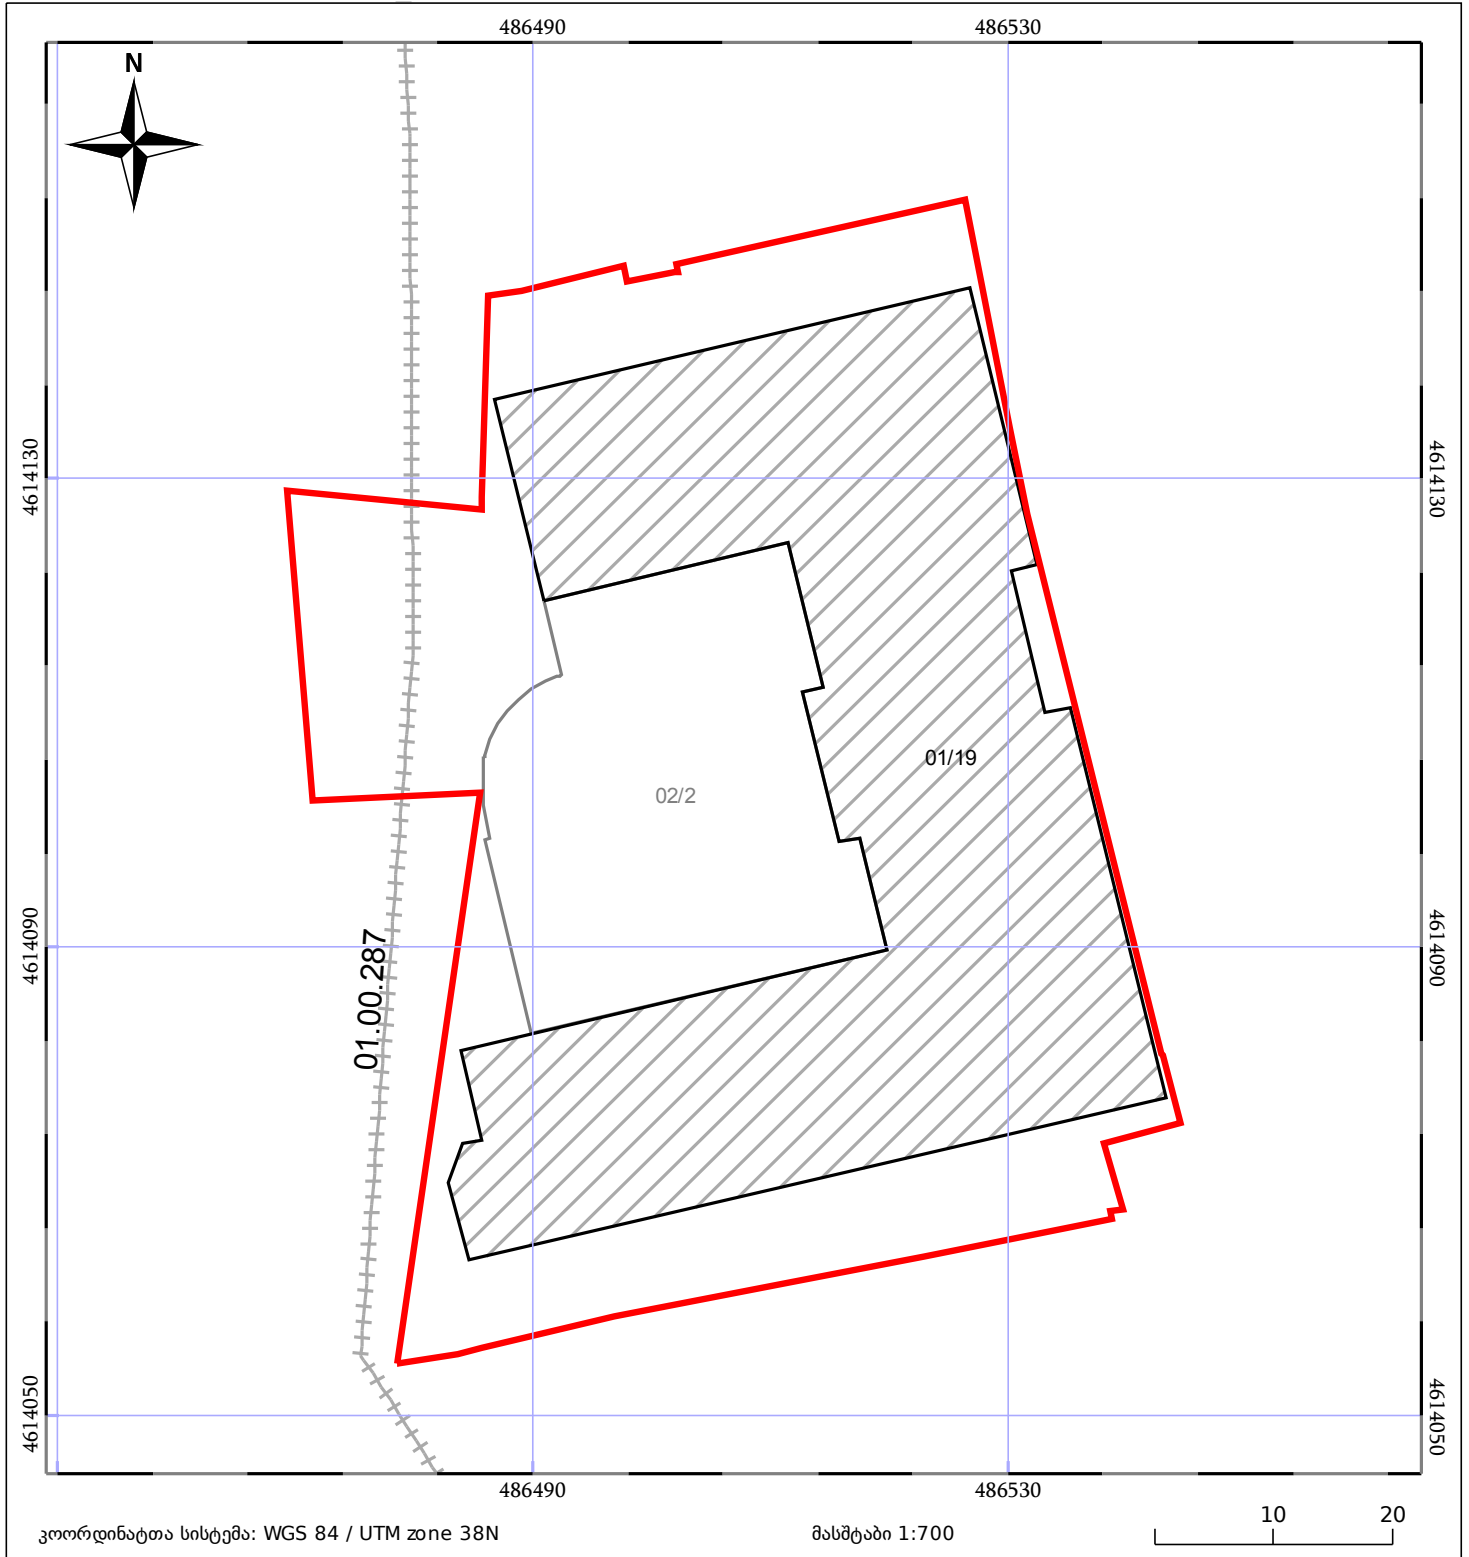

საკადასტრო გეგმა

საჯარო რეესტრის ეროვნული
სააგენტო

საკადასტრო კოდი: **01.17.13.056.062**

ნაკვეთის დანიშნულება:

არასასოფლო სამეურნეო

განცხადების ნომერი: **882022546230**

ფართობი:

4980 კვ.მ (WGS 84 / UTM zone 38N)

მომზადების თარიღი: **05/08/2022**

05/25	მშენებარე ნაგებობა		ნაკვეთის საკადასტრო საზღვარი	05/25	შენობა/ნაგებობა
	საზღვრული ნაგებობა		მიწისქვეშა ნაგებობა		ტყის ფონდი

ვალდებულება