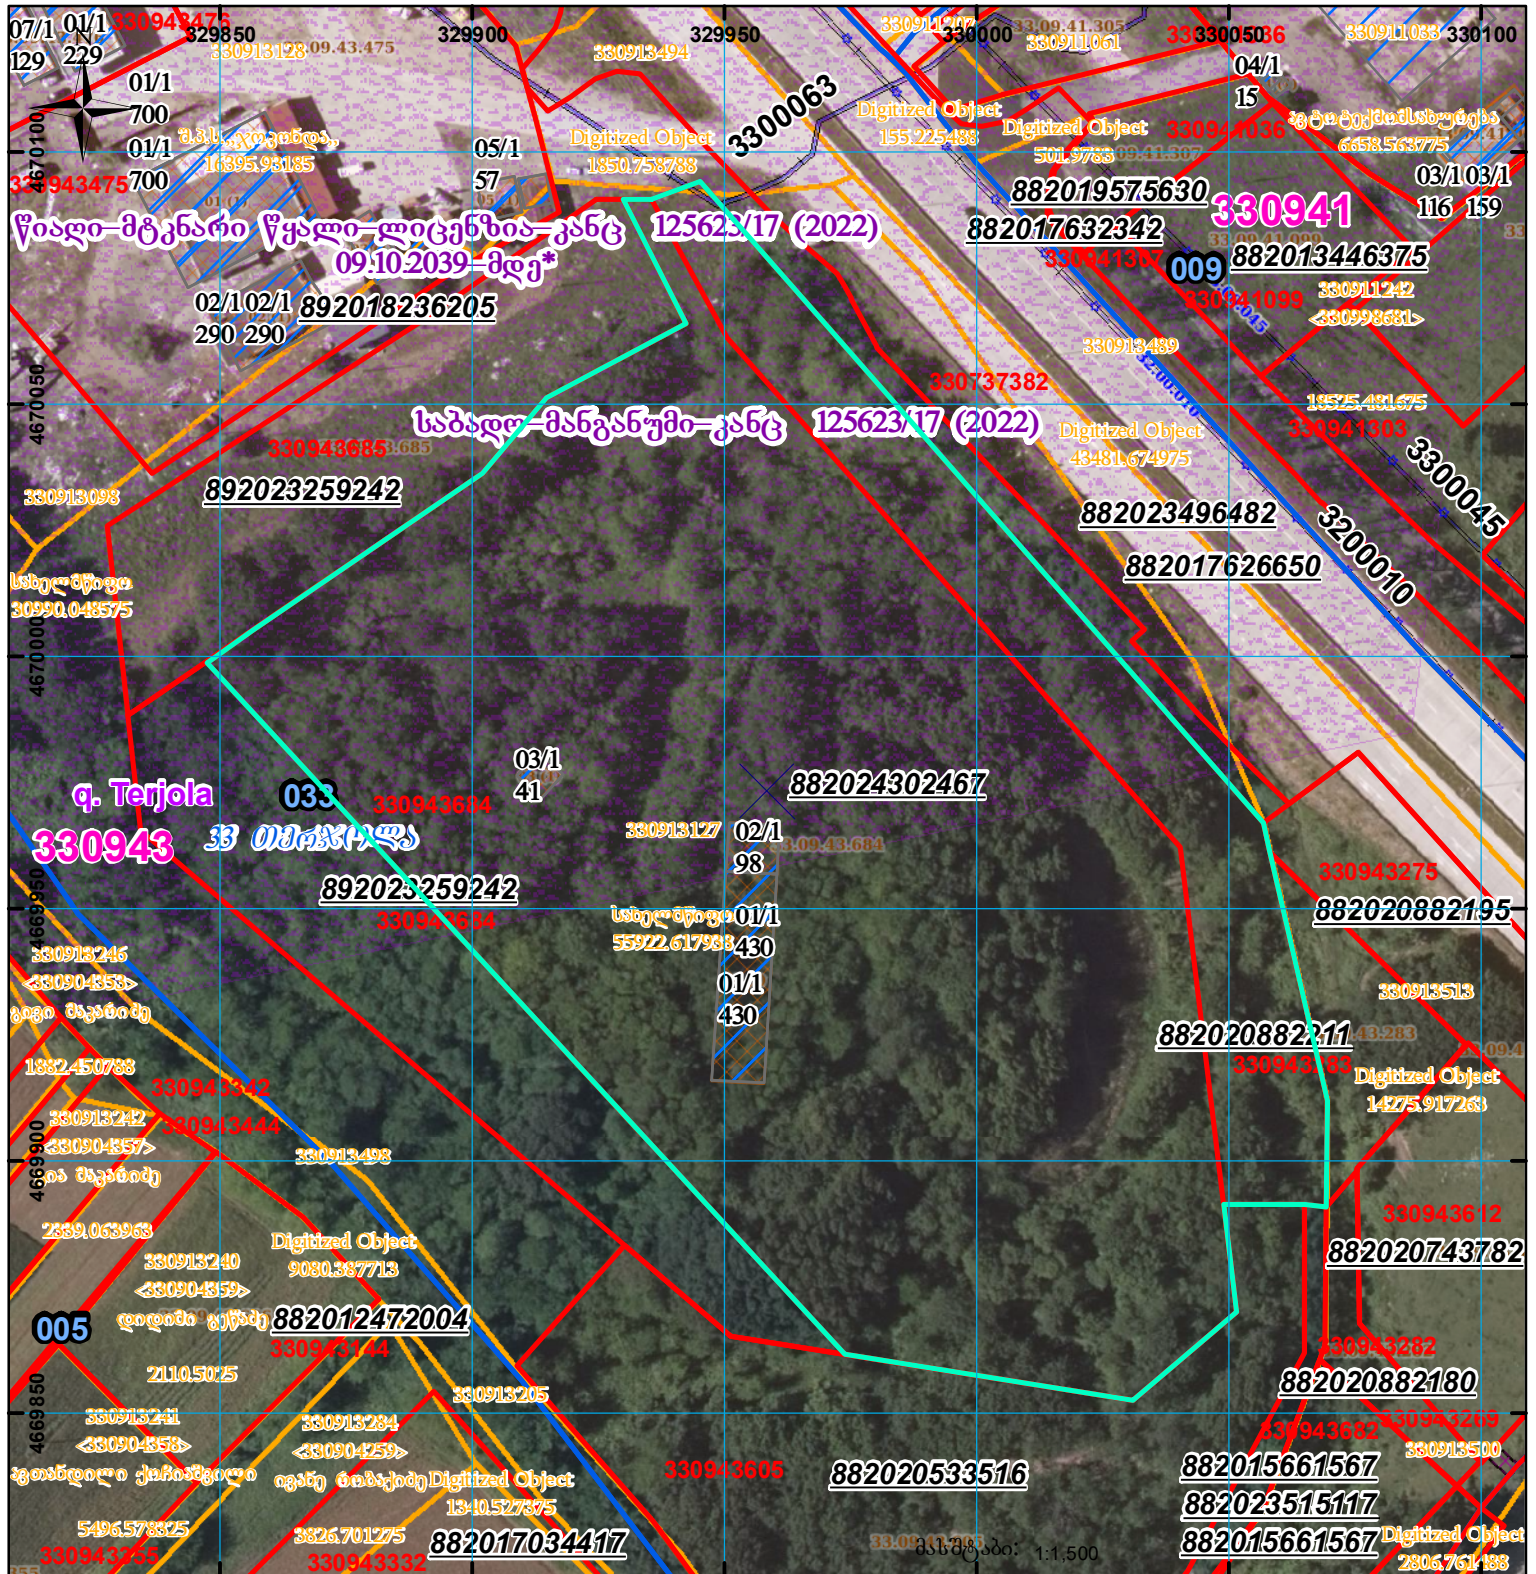

მიწის ნაკვეთის საკადასტრო კოდი: **330943684**  
 განცხადების რეგისტრაციის ნომერი: **882024302467**  
 მიწის ნაკვეთის ფართობი: **28000 კვ.მ.**  
 დანიშნულება: **23.04.24**  
 მომზადების თარიღი:

	შენიშნული ნაკვეთის საკადასტრო საზღვარი		შენიშნული ნაკვეთის საზღვარი		სარეგისტრაციო წარმოდგენილი ნაკვეთი
	მიწის ნაკვეთის საკადასტრო საზღვარი		კალდებულება		სახობრივი ნაკვეთი
	შენიშნული ნაკვეთის საზღვარი		შენიშნული ნაკვეთის საზღვარი		სახობრივი ნაკვეთი