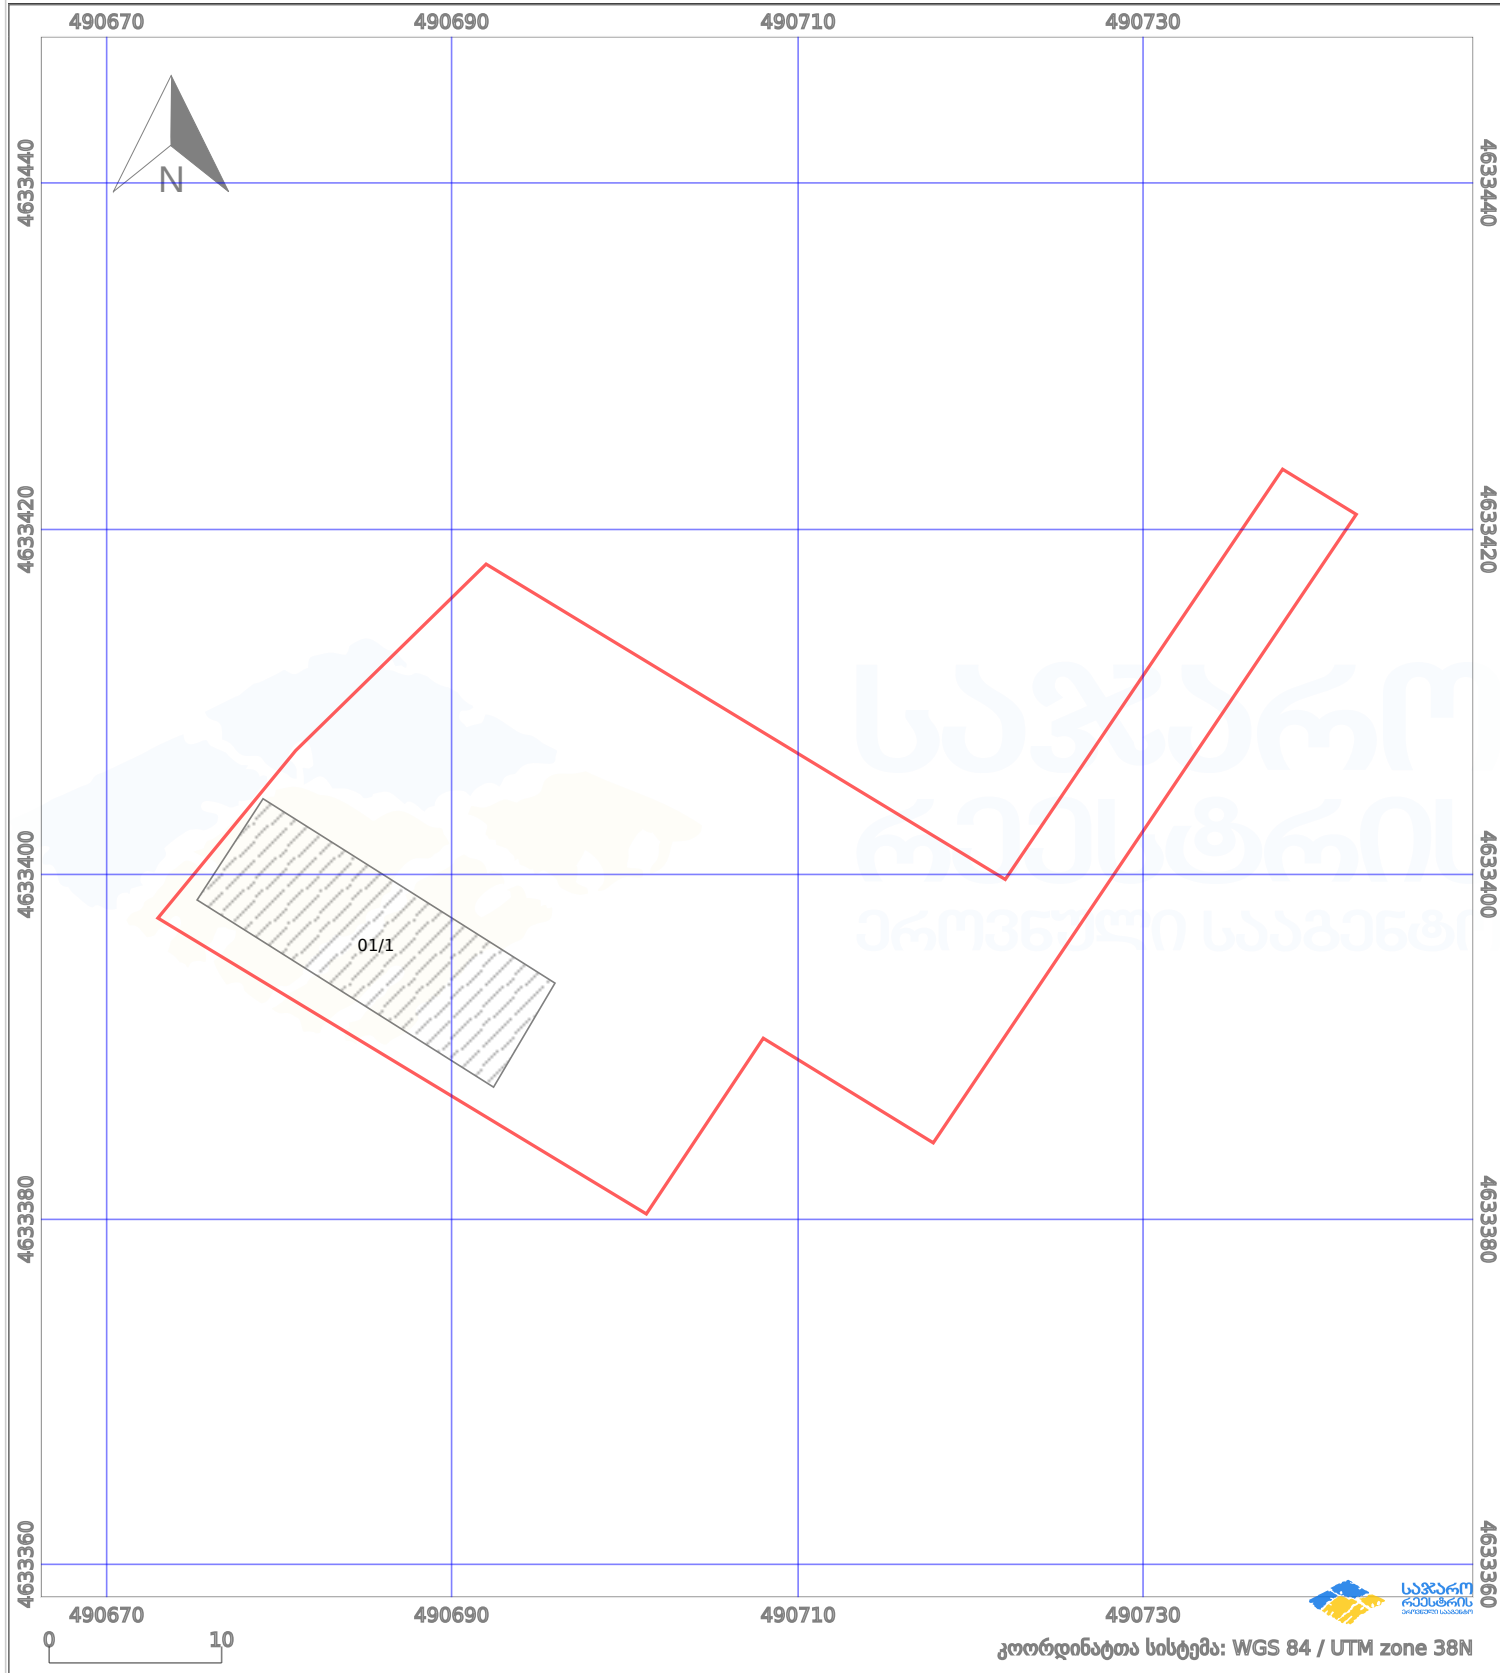

საკადასტრო გეგმა

საჯარო რეგისტრის ეროვნული
სააგენტო

საკადასტრო კოდი:

72.05.14.136

ნაკვეთის დანიშნულება:

სასოფლო-სამეურნეო

განცხადების ნომერი:

892024841015

ფართობი:

1175 კვ.მ (WGS 84 / UTM zone 38N)

მომზადების თარიღი:

04/12/2024

პირობითი აღნიშვნები:

	ნაკვეთის საზღვარი		მშენებარე ნაგებობა		02/4	ამენებული ნაგებობა		მინისქვეშა ნაგებობა
	საზღვარი ნაგებობა		ტყის ფონდი			ვალდებულება		ქარსაფარი ბოლი