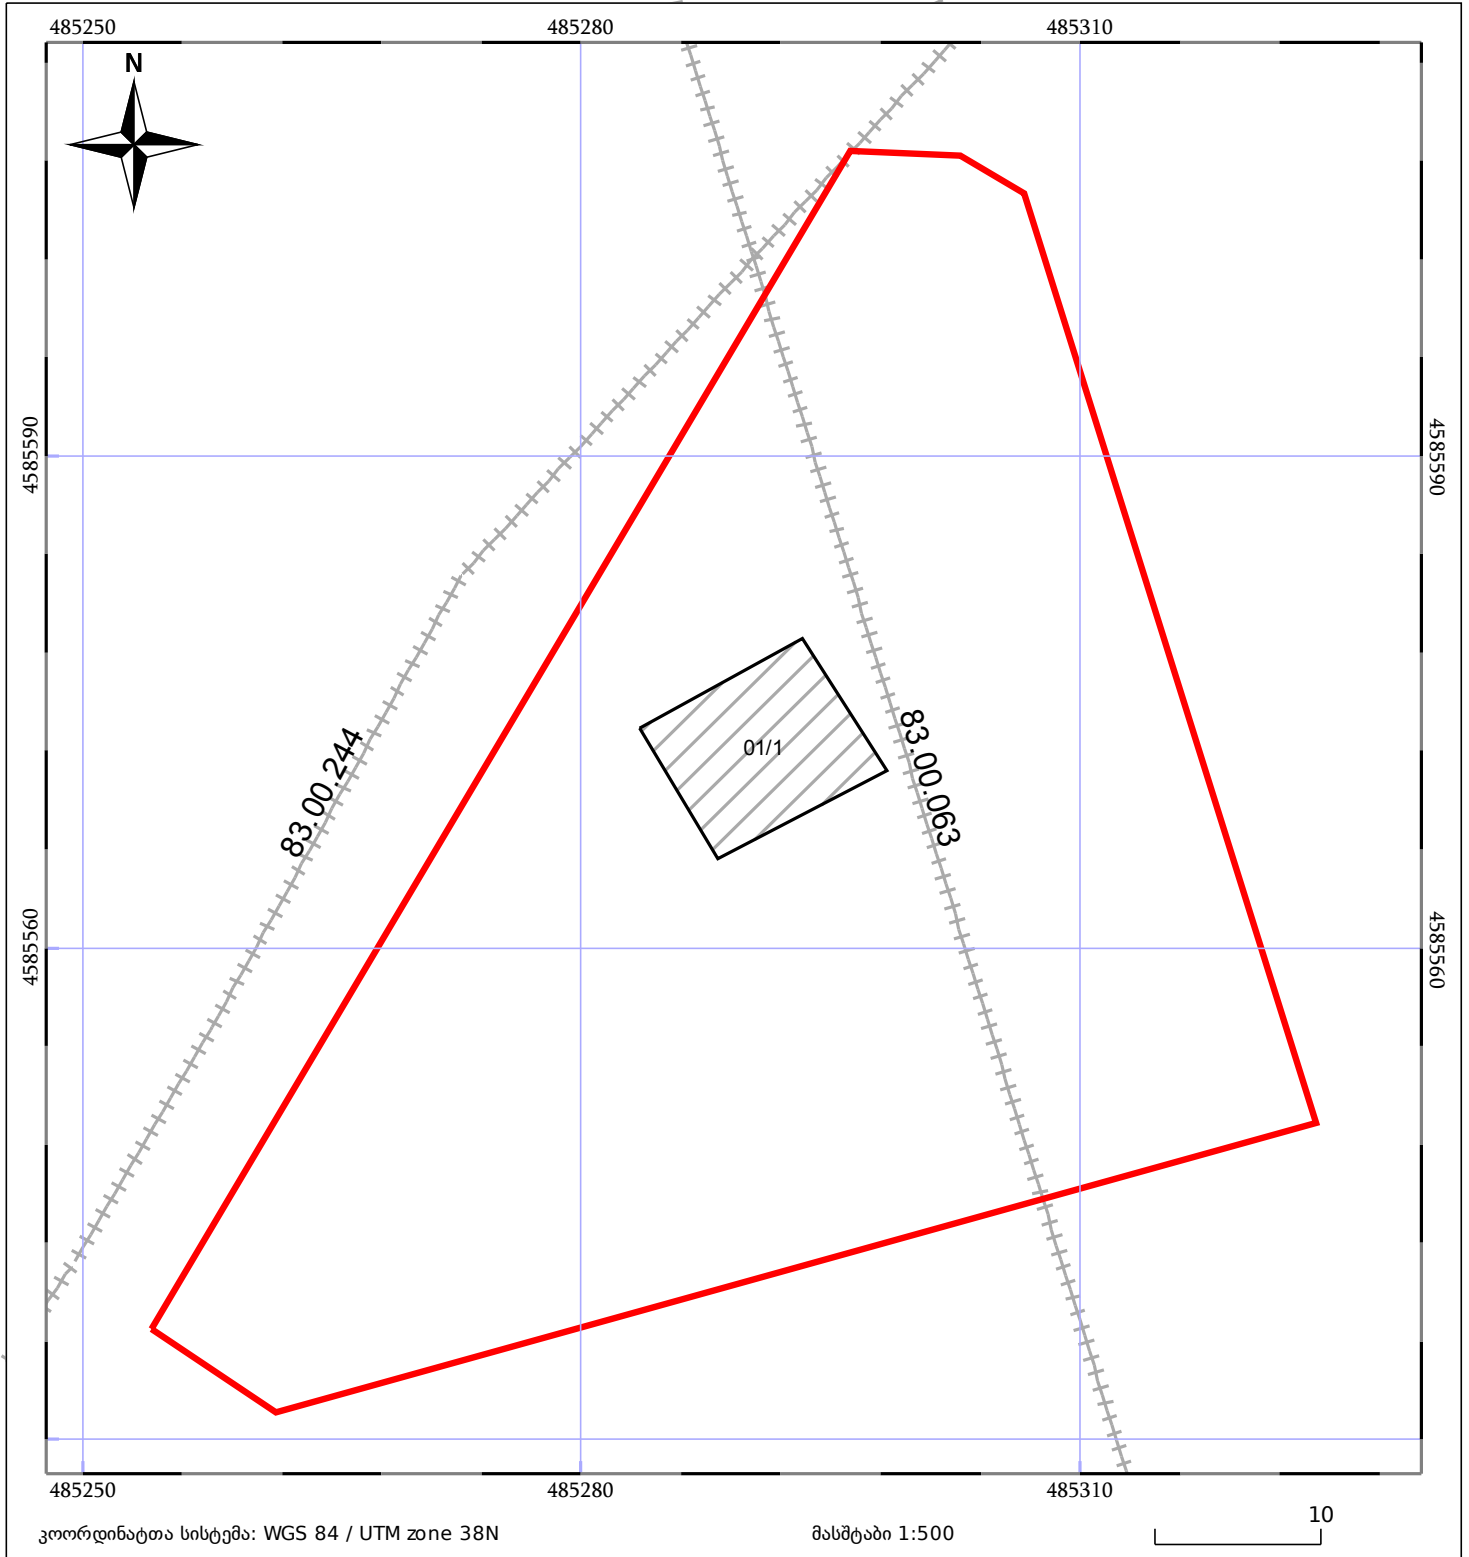

საკადასტრო გეგმა

საჯარო რეესტრის ეროვნული
სააგენტო

საკადასტრო კოდი: **83.04.06.691**

ნაკვეთის დანიშნულება:

სასოფლო-სამეურნეო(საკარმიდამო)

განცხადების ნომერი: **882019801211**

ფართობი:

2760 კვ.მ (WGS 84 / UTM zone 38N)

მომზადების თარიღი: **01/10/2019**

05/25	მშენებარე ნაგებობა	05/25	შენობა/ნაგებობა		ტყის ფონდი
	ნაკვეთის საკადასტრო საზღვარი		სამორივი ნაგებობა		ვალდებულება