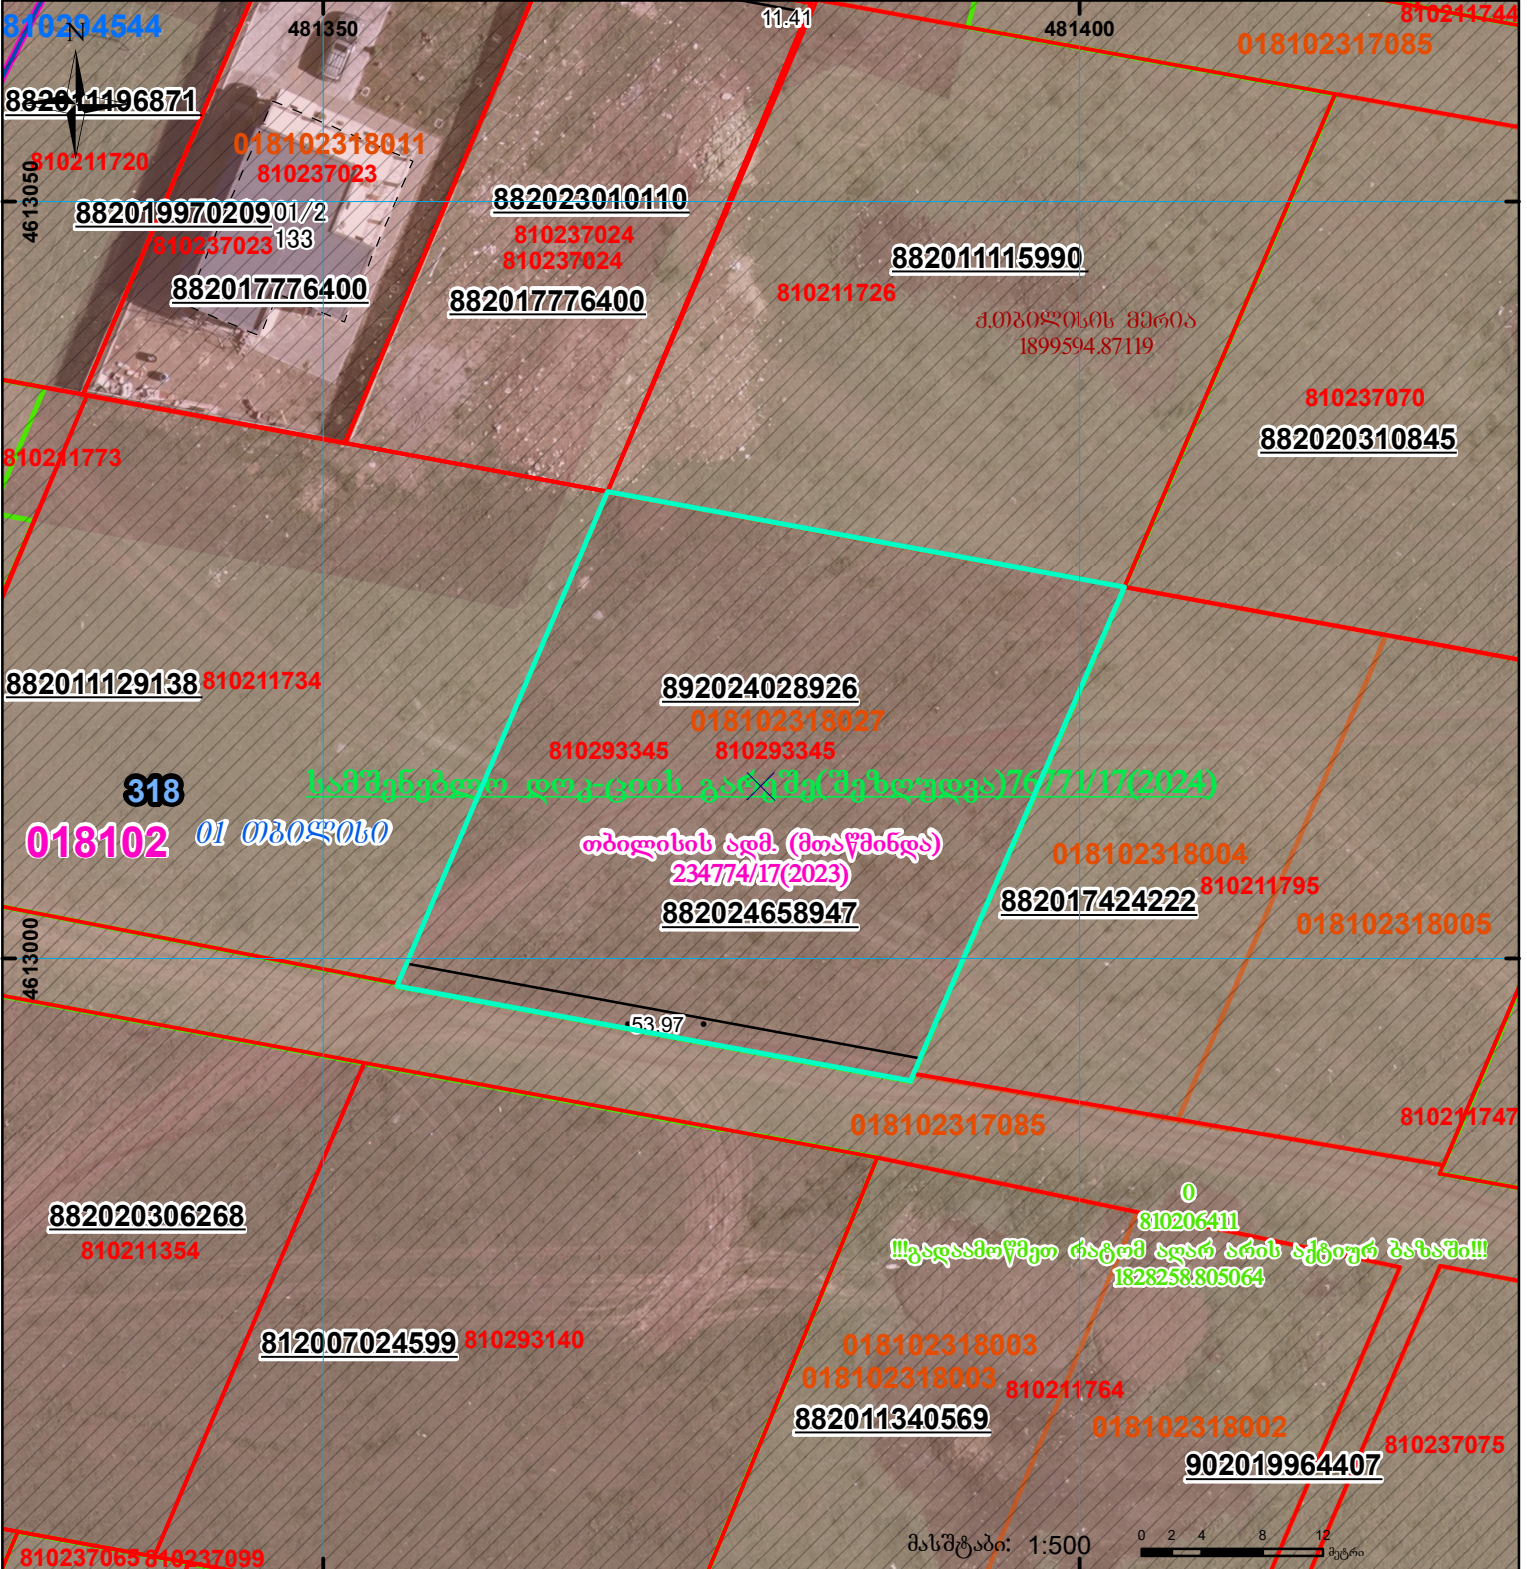

ფოტომასშაბი არ არის წარმოდგენილი

მიწის ნაკვეთის საკადასტრო კოდი: 810293345  
 ბანცხალების რეგისტრაციის ნომერი: 892024028926  
 მიწის ნაკვეთის ფართობი: 1201 კვ.მ.  
 მომზადების თარიღი: 16.07.24

	შენობა-ნაგებობა, პირობითი ნომერი/სართულიანობა		ვალდებულება		სარეგისტრაციოდ წარმოდგენილი ნაკვეთი
	მიწის ნაკვეთის საკადასტრო საზღვარი		შუენებარე ნაგებობა		საზობრთვი ნაგებობა

UTM (საერთაშორისო) სისტემის კოორდ.