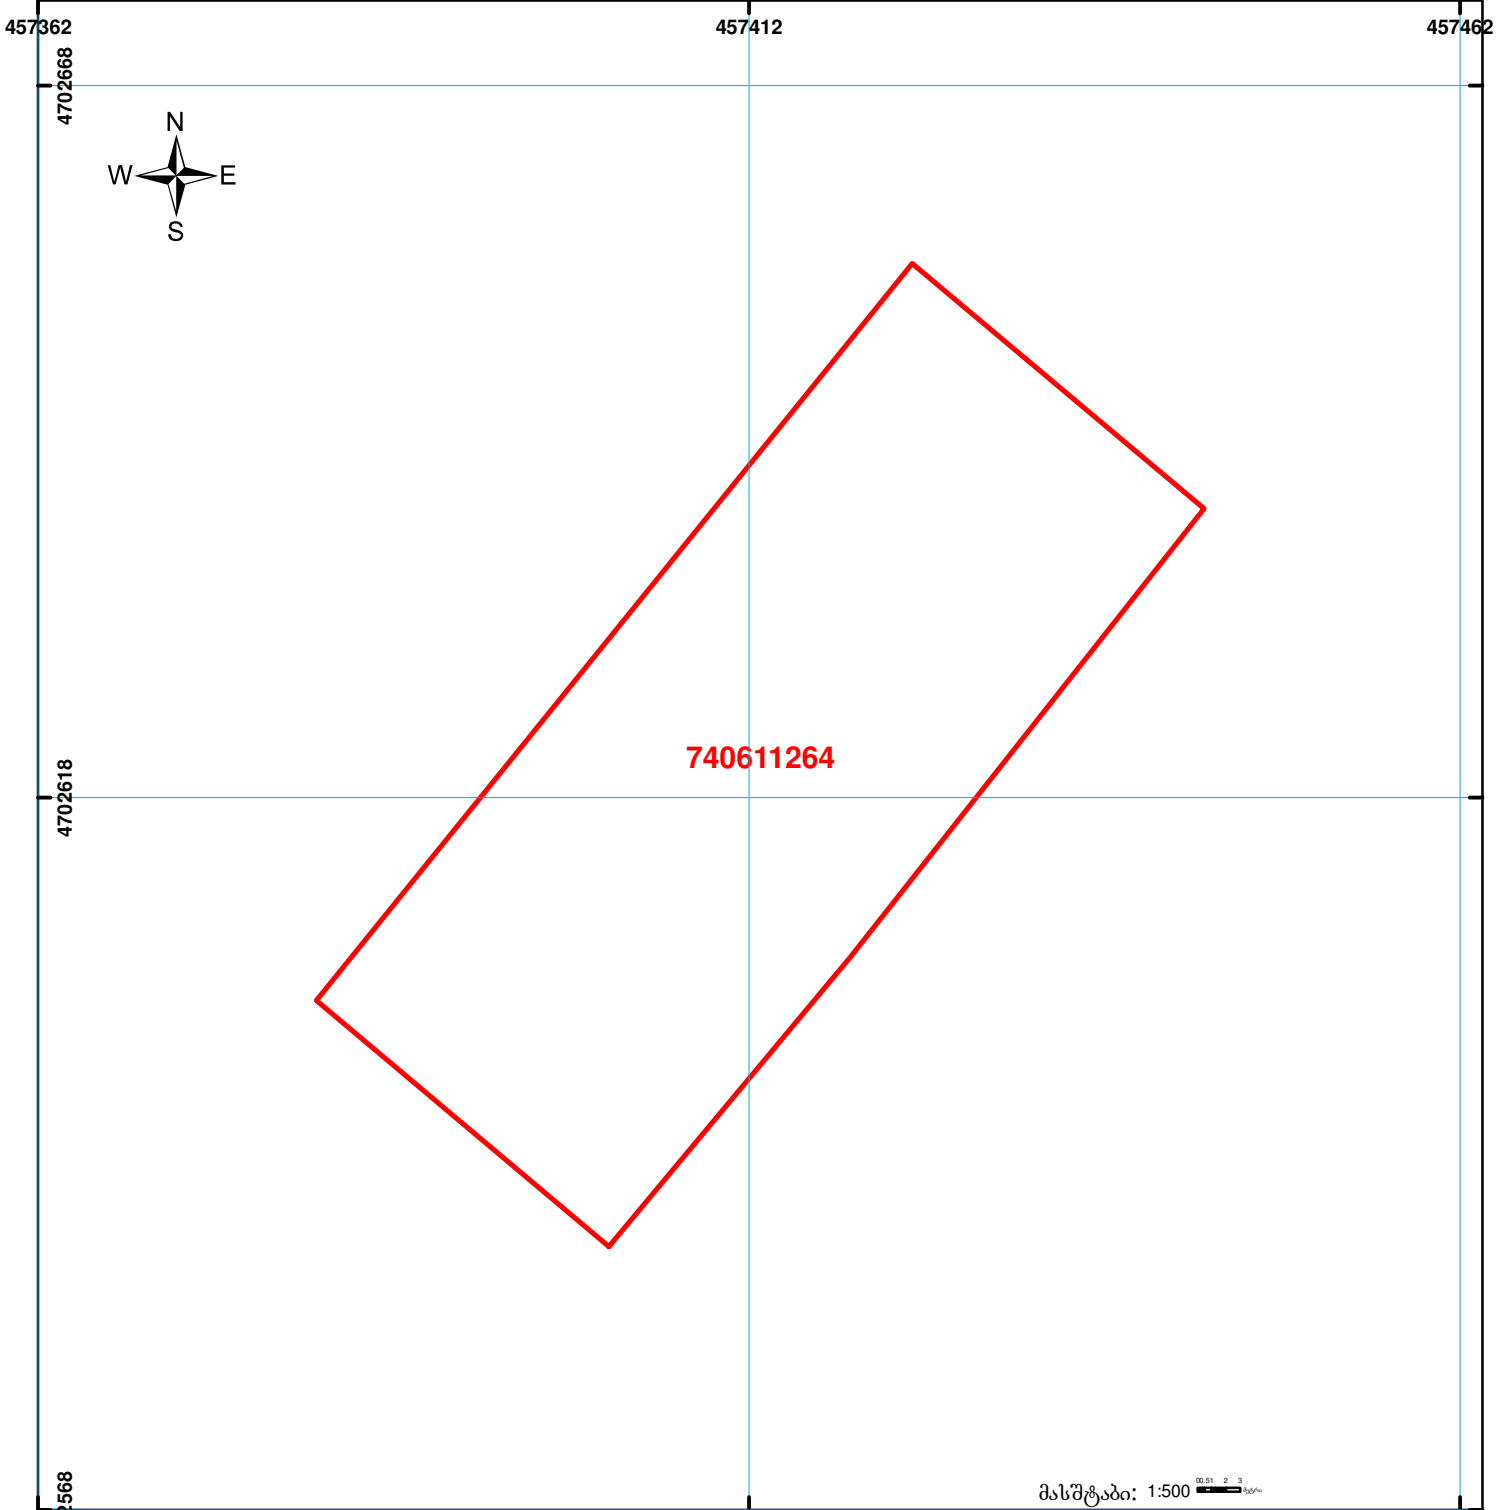

საჯარო რეგისტრის
ეროვნული სააგენტო

საქართველოს იუსტიციის სამინისტრო
საჯარო რეგისტრის ეროვნული სააგენტო
საკადასტრო გეგმა

მიწის ნაკვეთის საკადასტრო კოდი: 74 06 11 264
ბანცხალების რეგისტრაციის ნომერი: 882015074592
მიწის ნაკვეთის ფართობი: 1800 კვ.მ.
ღანიშნულება: სასოფლო-სამეურნეო
კატეგორია:
გომზადების თარიღი: 20.02.15

	შენიშნა-ნაგებობა, პირობითი ნომერი/სართულიანობა		ვალდებულება		ხაზობრივი ნაგებობა	 00'0 00'0 UTM (საერთაშორისო) სისტემის კოორდ.
	მიწის ნაკვეთის საკადასტრო საზღვარი		მშენებარე ნაგებობა			