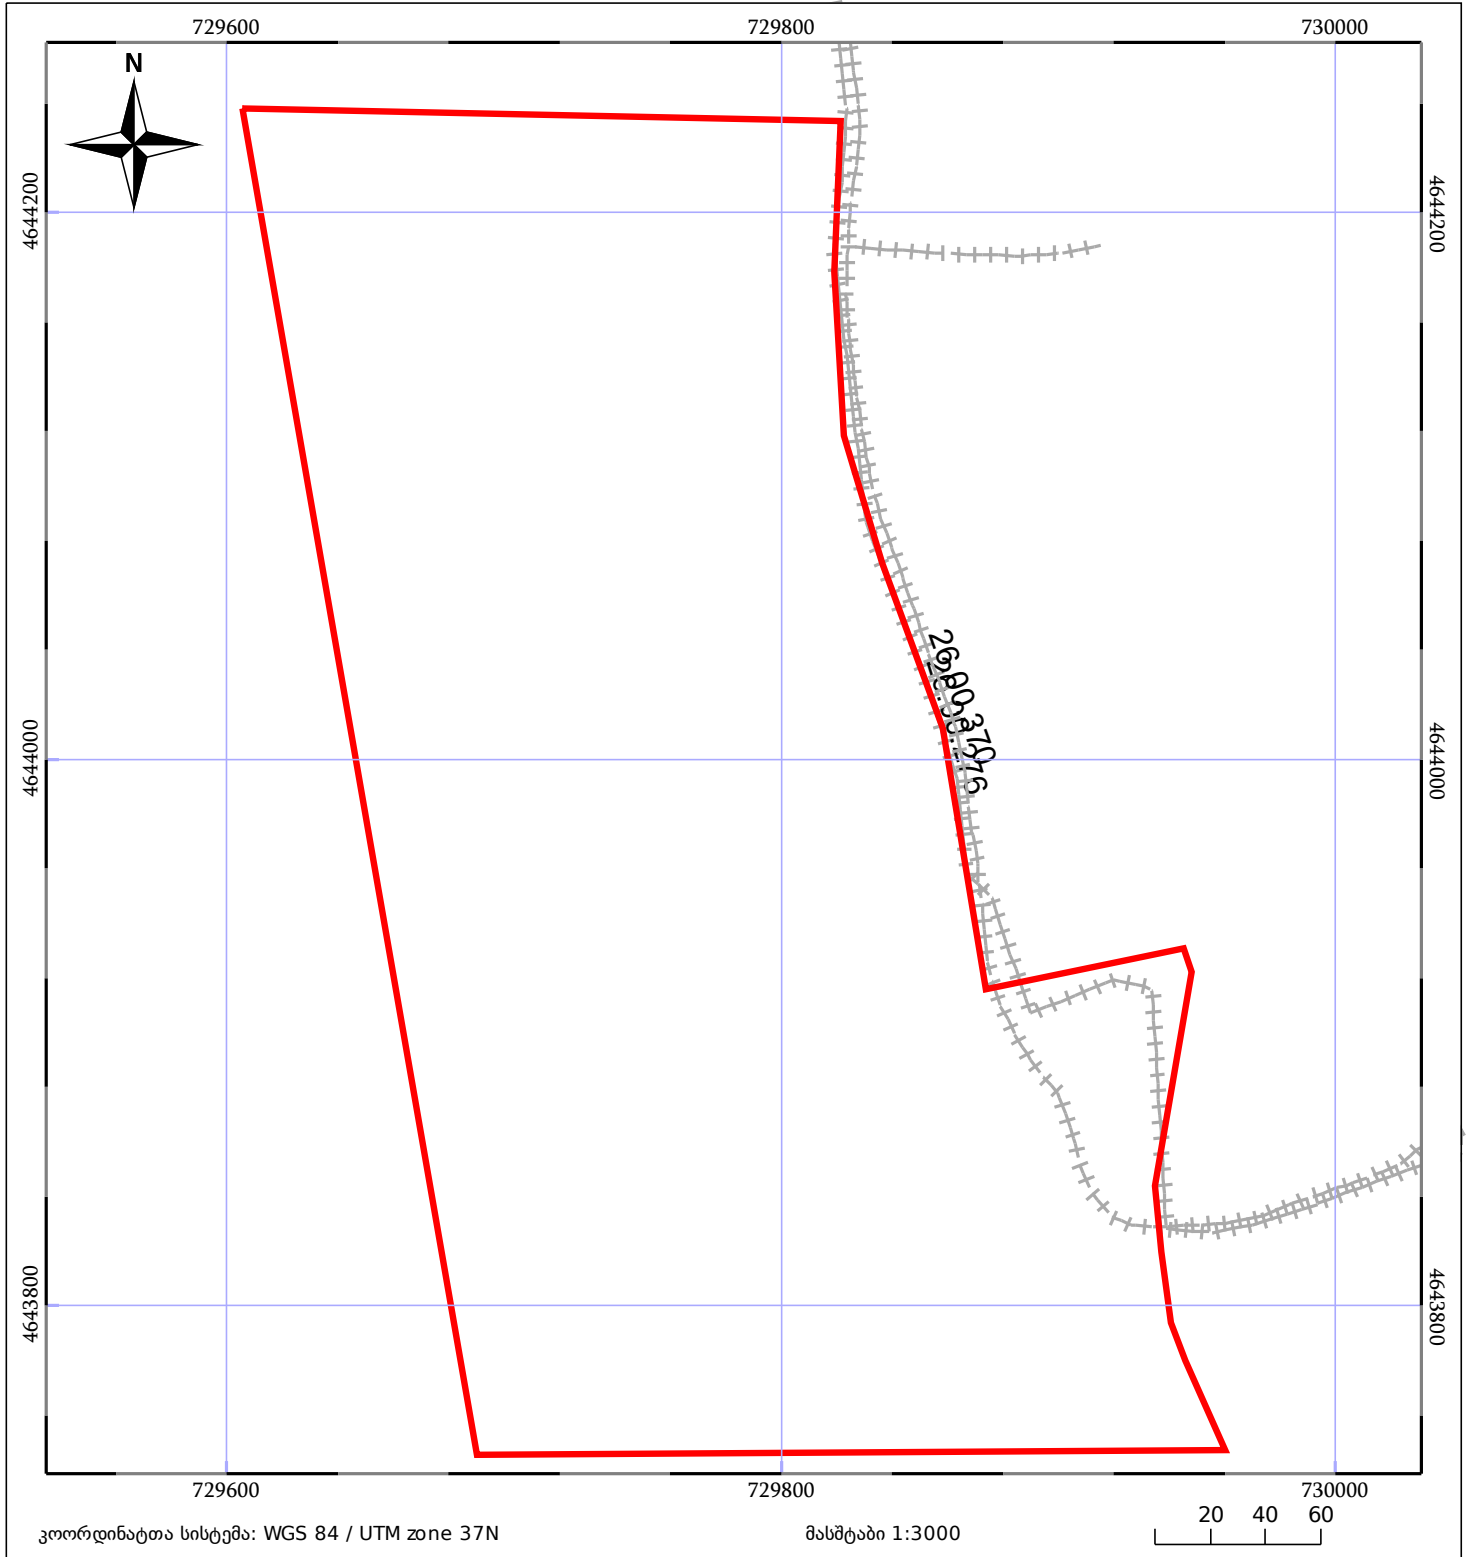

საკადასტრო გეგმა

საჯარო რეესტრის ეროვნული
სააგენტო

საკადასტრო კოდი: **26.01.48.031**

ნაკვეთის დანიშნულება:

არასასოფლო სამეურნეო

განცხადების ნომერი: **882023835618**

ფართობი:

112256 კვ.მ (WGS 84 / UTM zone 38N)

112204 კვ.მ (WGS 84 / UTM zone 37N)

მომზადების თარიღი: **10/08/2023**

05/25	მშენებარე ნაკვეთი		ნაკვეთის საკადასტრო საზღვარი	05/25	შენობა/ნაკვეთი
	სამობრივი ნაკვეთი		ტყის ფონდი		ვალდებულება