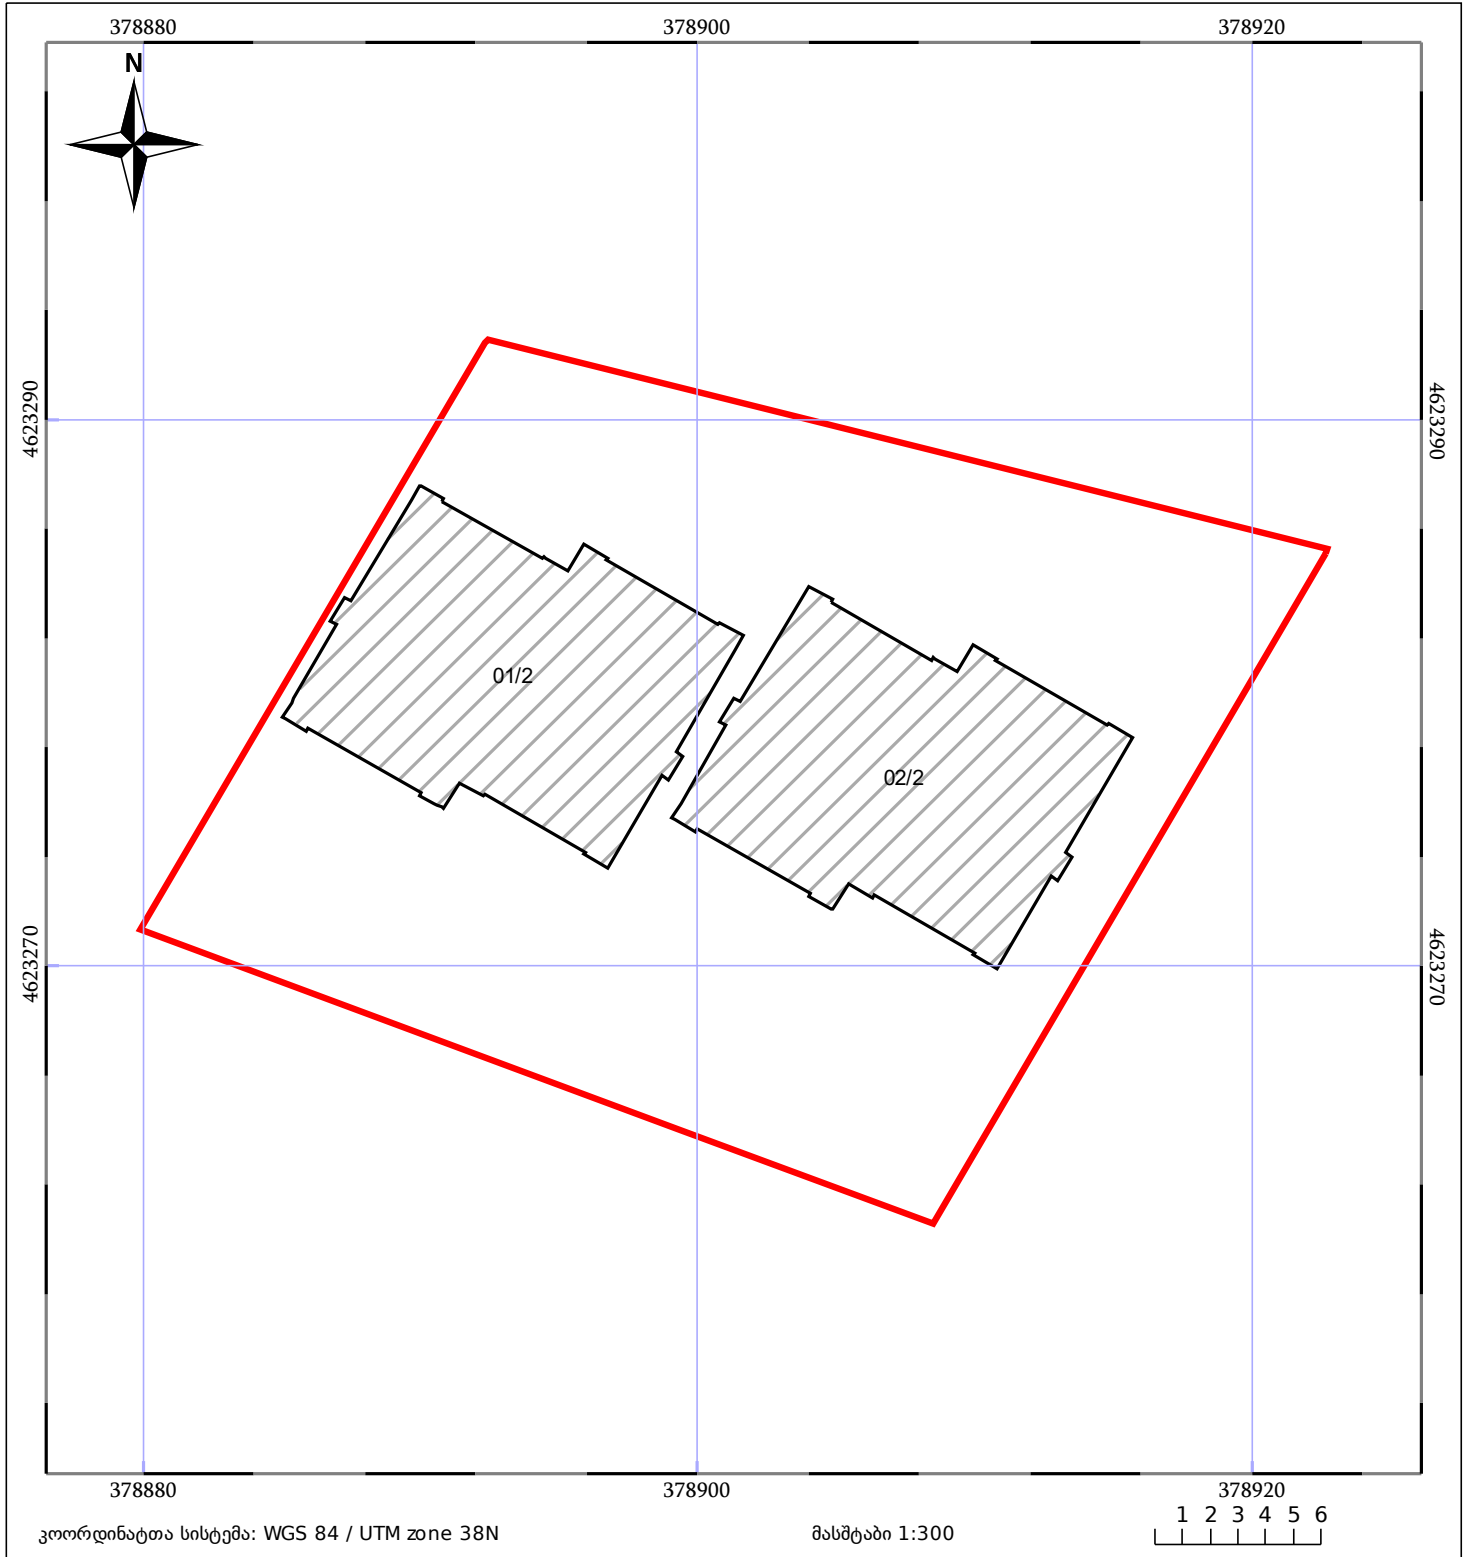

საკადასტრო გეგმა

საჯარო რეესტრის ეროვნული
სააგენტო

საკადასტრო კოდი: **64.30.08.235**

ნაკვეთის დანიშნულება:

არასასოფლო სამეურნეო

განცხადების ნომერი: **882021669941**

ფართობი:

805 კვ.მ (WGS 84 / UTM zone 38N)

მომზადების თარიღი: **11/08/2021**

05/25	მშენებარე ნაგებობა		ნაკვეთის საკადასტრო საზღვარი	05/25	შენობა/ნაგებობა
	სამობრივი ნაგებობა		ტყის ფონდი		ვალდებულება