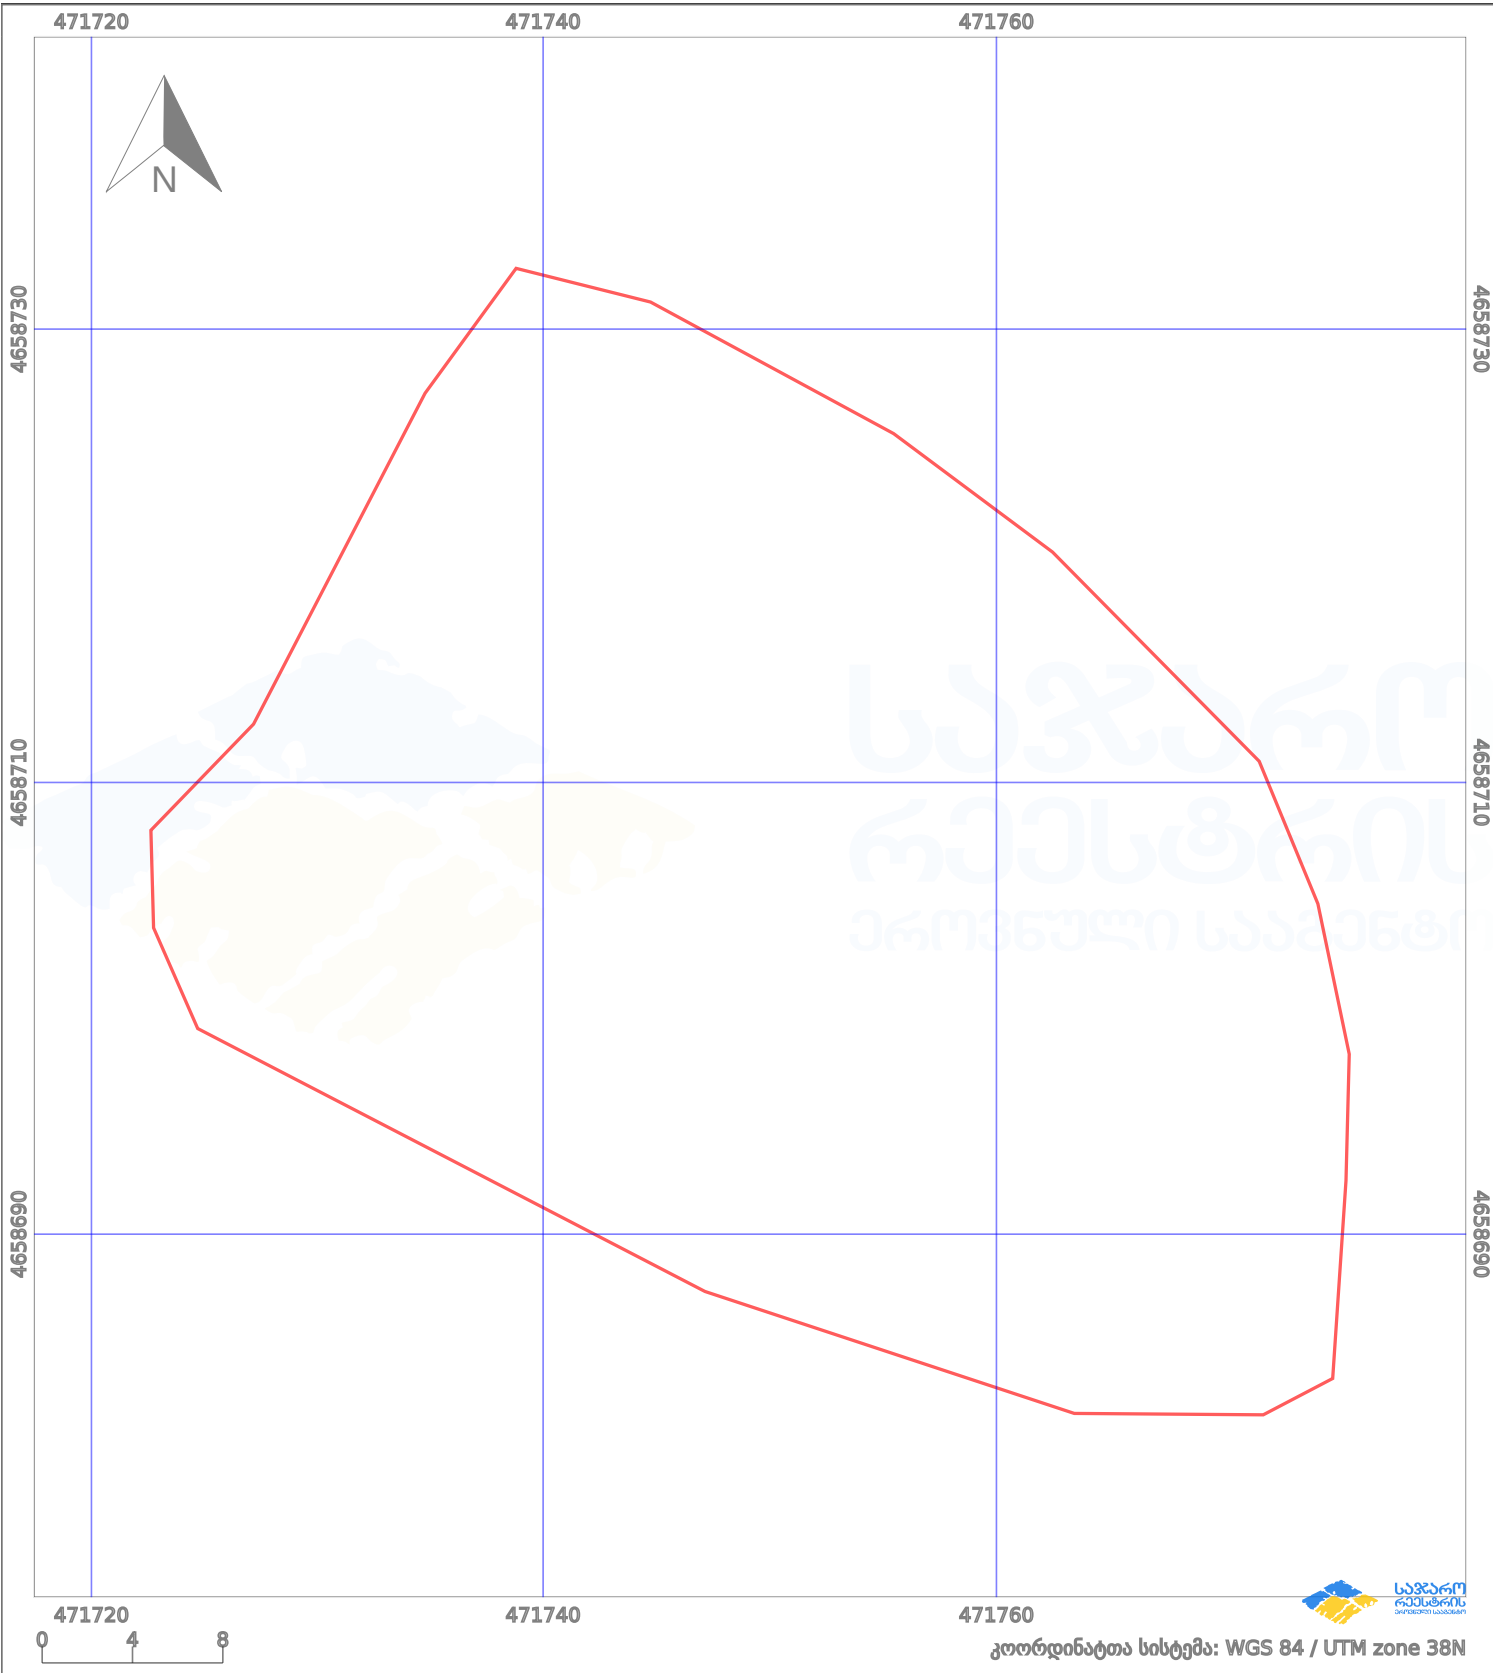

საკადასტრო გეგმა

საქართველოს რეესტრის ეროვნული სააგენტო

საკადასტრო კოდი:

71.56.08.941

ნაკვეთის დანიშნულება:

სასოფლო-სამეურნეო(საკარმიდამო)

განცხადების ნომერი:

892023438735

ფართობი:

1739 კვ.მ (WGS 84 / UTM zone 38N)

მომზადების თარიღი:

06/03/2024

პირობითი აღნიშვნები:

	ნაკვეთის საზღვარი		მშენებარე ნაგებობა		აშენებული ნაგებობა		ქარსაფარი ზოლი
	საზომრივი ნაგებობა		ტყის ფონდი		ვალდებულება		