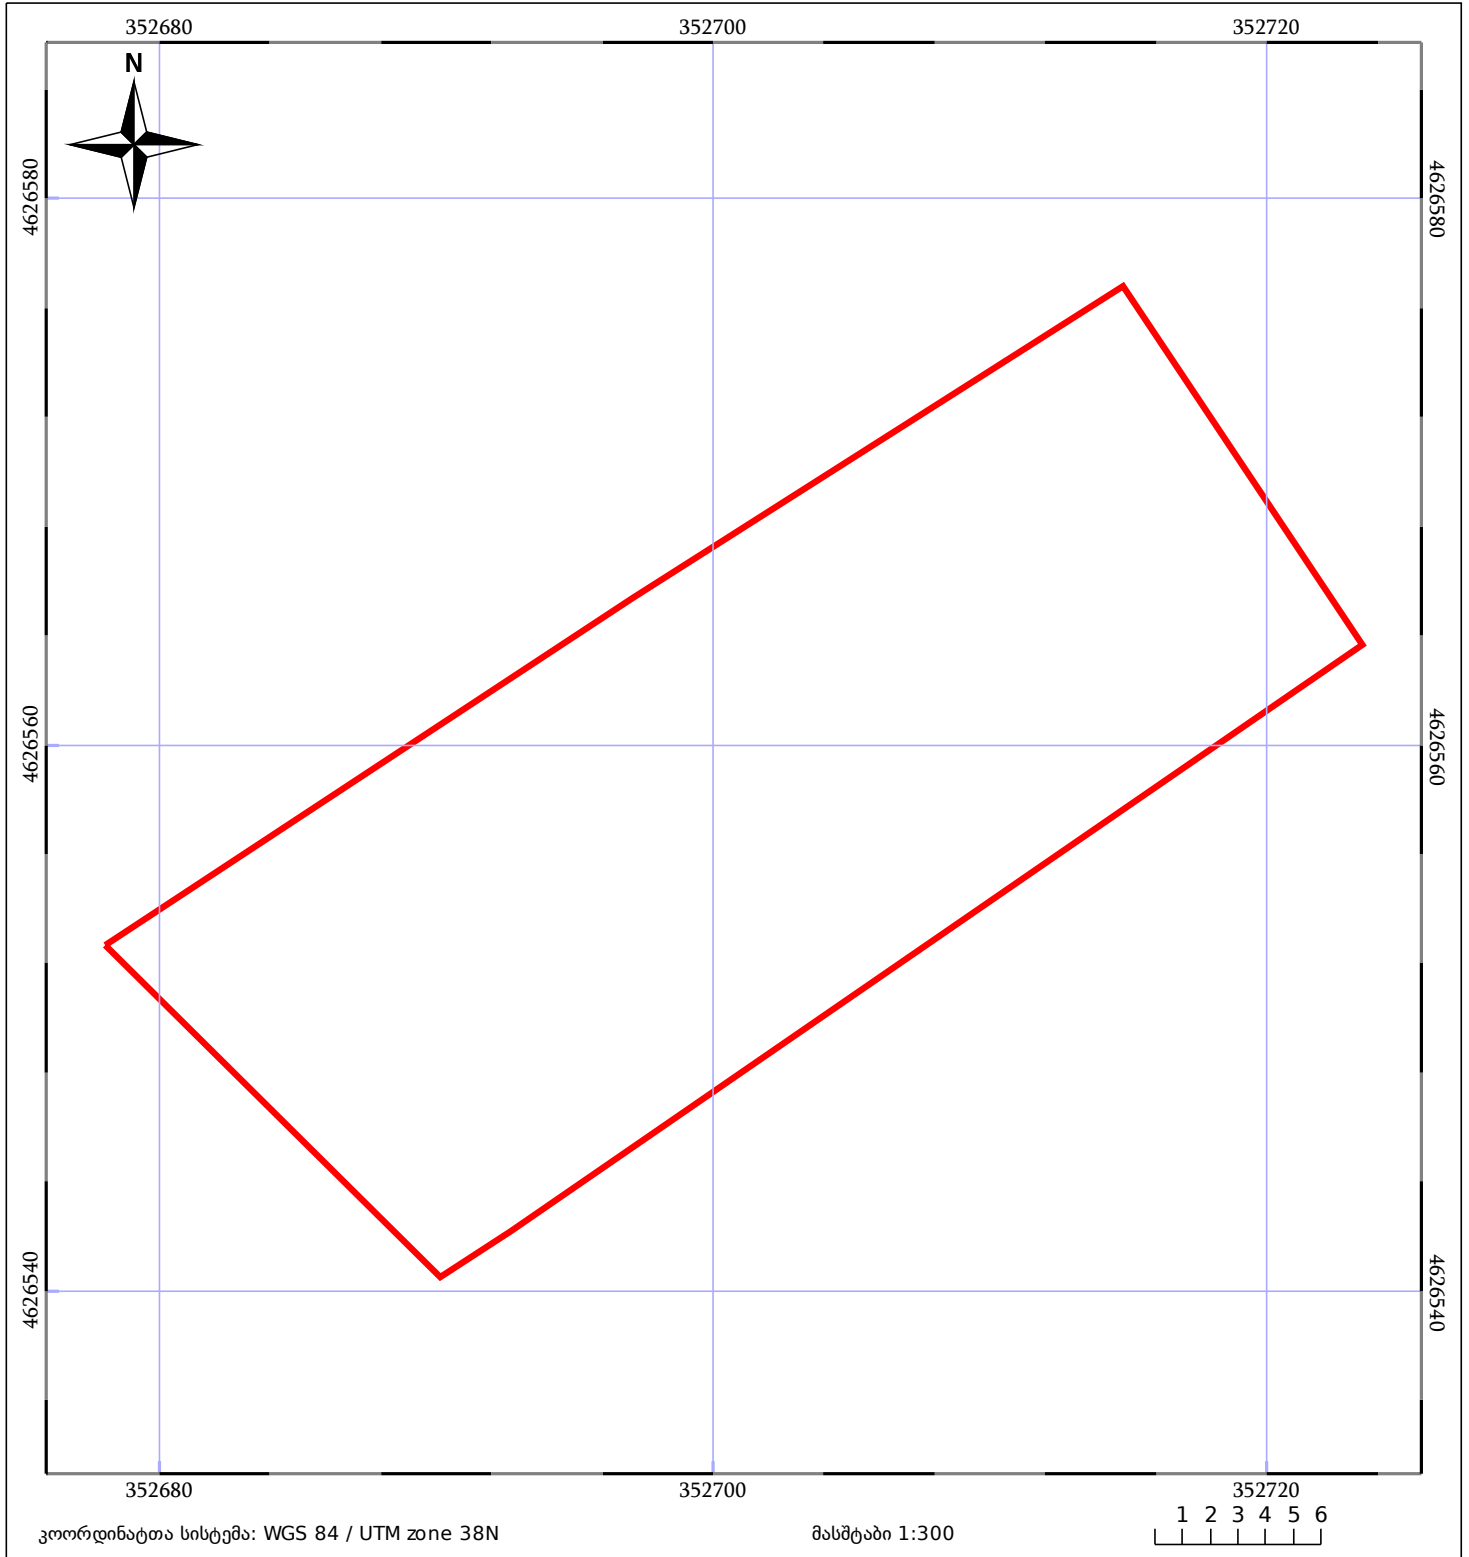

საკადასტრო გეგმა

საჯარო რეესტრის ეროვნული
სააგენტო

საკადასტრო კოდი: **64.24.04.366**

ნაკვეთის დანიშნულება:

სასოფლო-სამეურნეო(სახნავი)

განცხადების ნომერი: **882016349481**

ფართობი:

693 კვ.მ (WGS 84 / UTM zone 38N)

მომზადების თარიღი: **02/12/2016**

ნაკვეთის საკადასტრო საზღვარი	ხაზობრივი ნაგებობა	ტყის ფონდი
შენობა/ნაგებობა	მშენებარე ნაგებობა	ვალდებულება