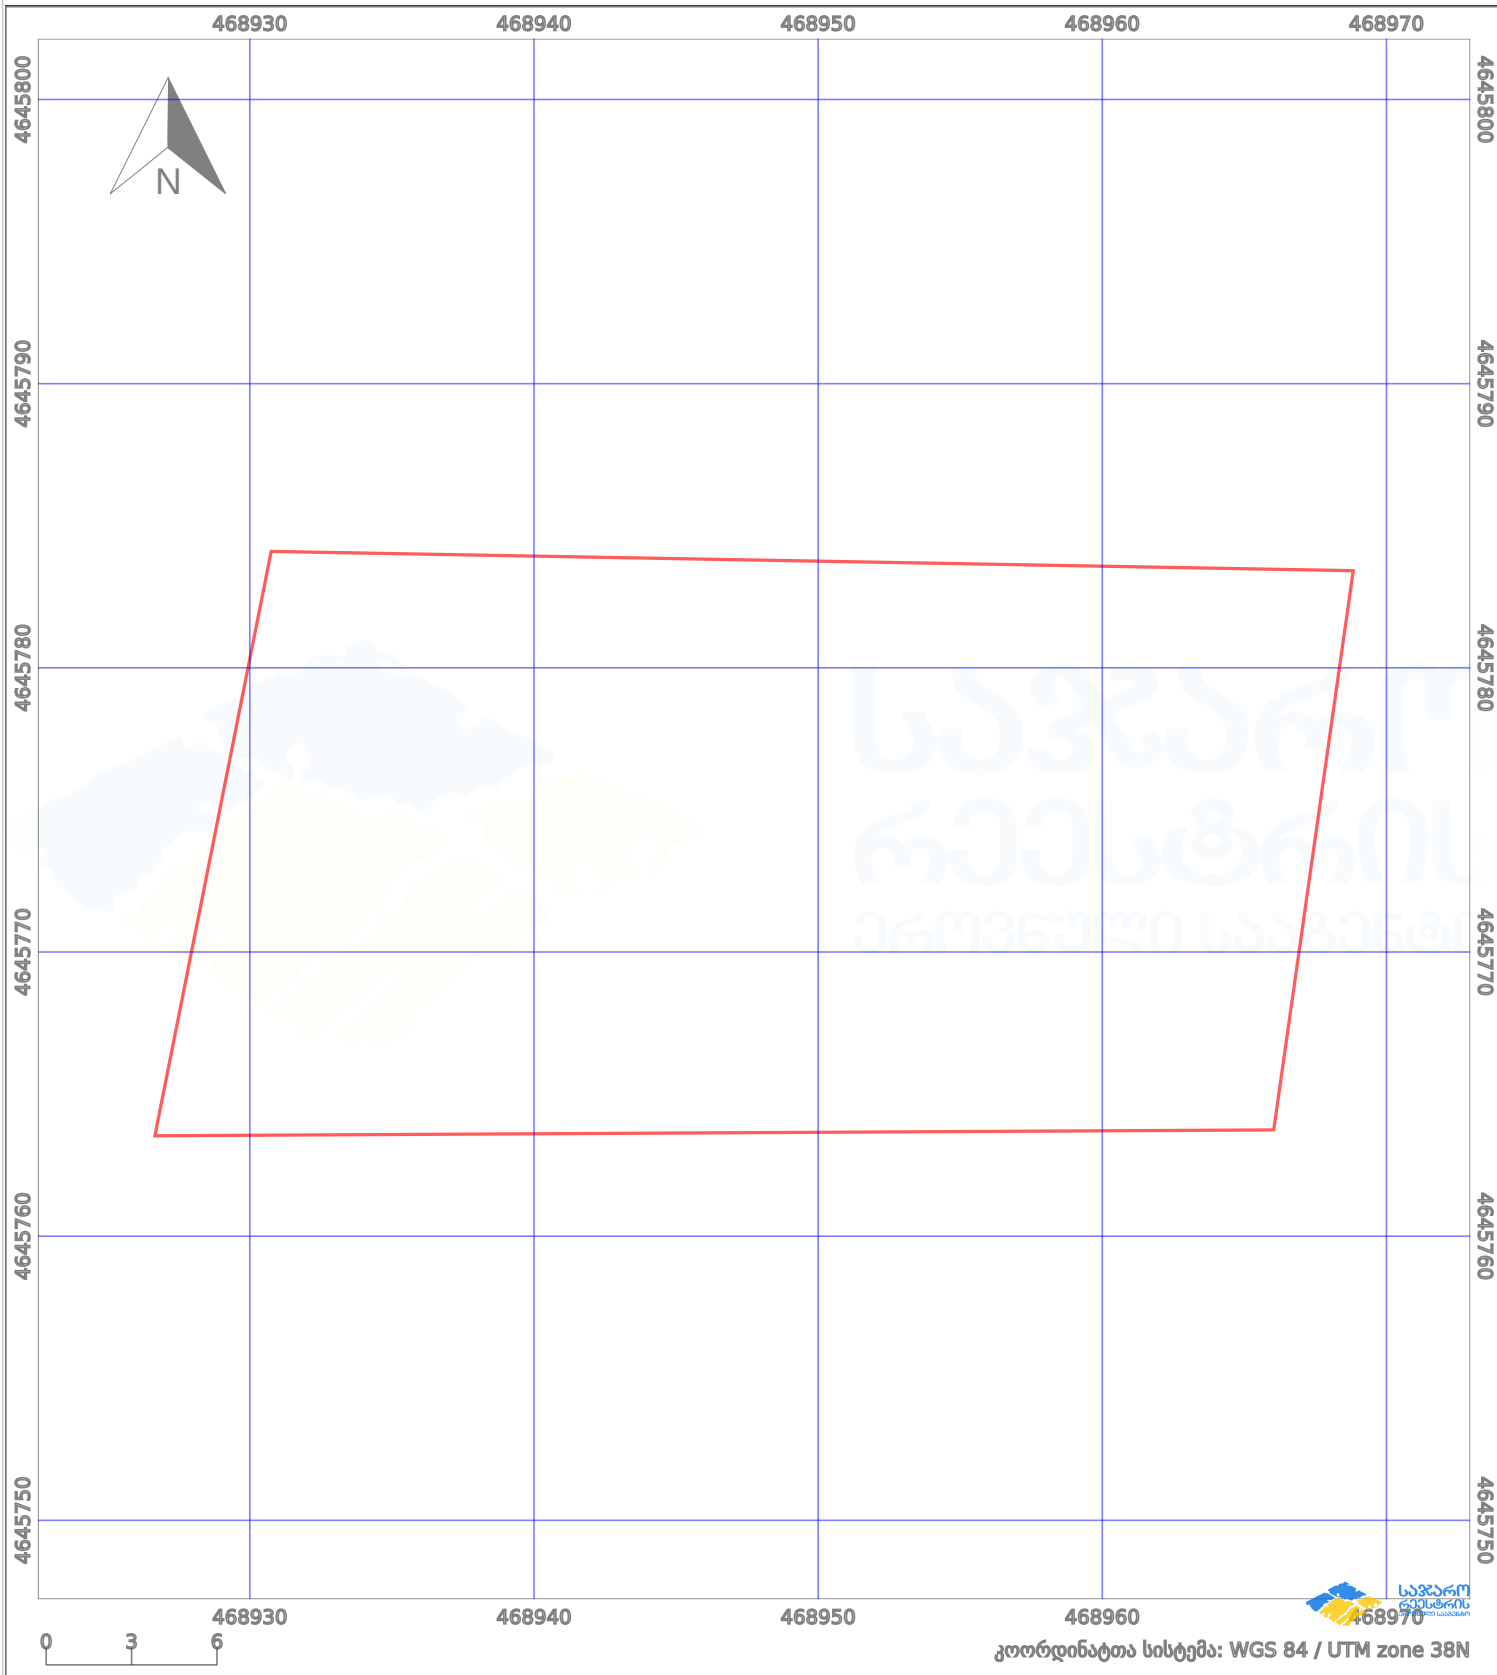

საკადასტრო გეგმა

საჯარო რეგისტრის ეროვნული
სააგენტო

საკადასტრო კოდი: **72.02.09.527**

ნაკვეთის დანიშნულება:

სასოფლო-სამეურნეო

განცხადების ნომერი: **892025385698**

ფართობი:

782 კვ.მ (WGS 84 / UTM zone 38N)

მომზადების თარიღი: **11/12/2025**

პირობითი აღნიშვნები:

	ნაკვეთის საზღვარი		მშენებარე ნაგებობა		ამენებული ნაგებობა		მინისქვეშა ნაგებობა
	საზღვარი ნაგებობა		ტყის ფონდი		ვალდებულება		ქარსაფარი ბოლი