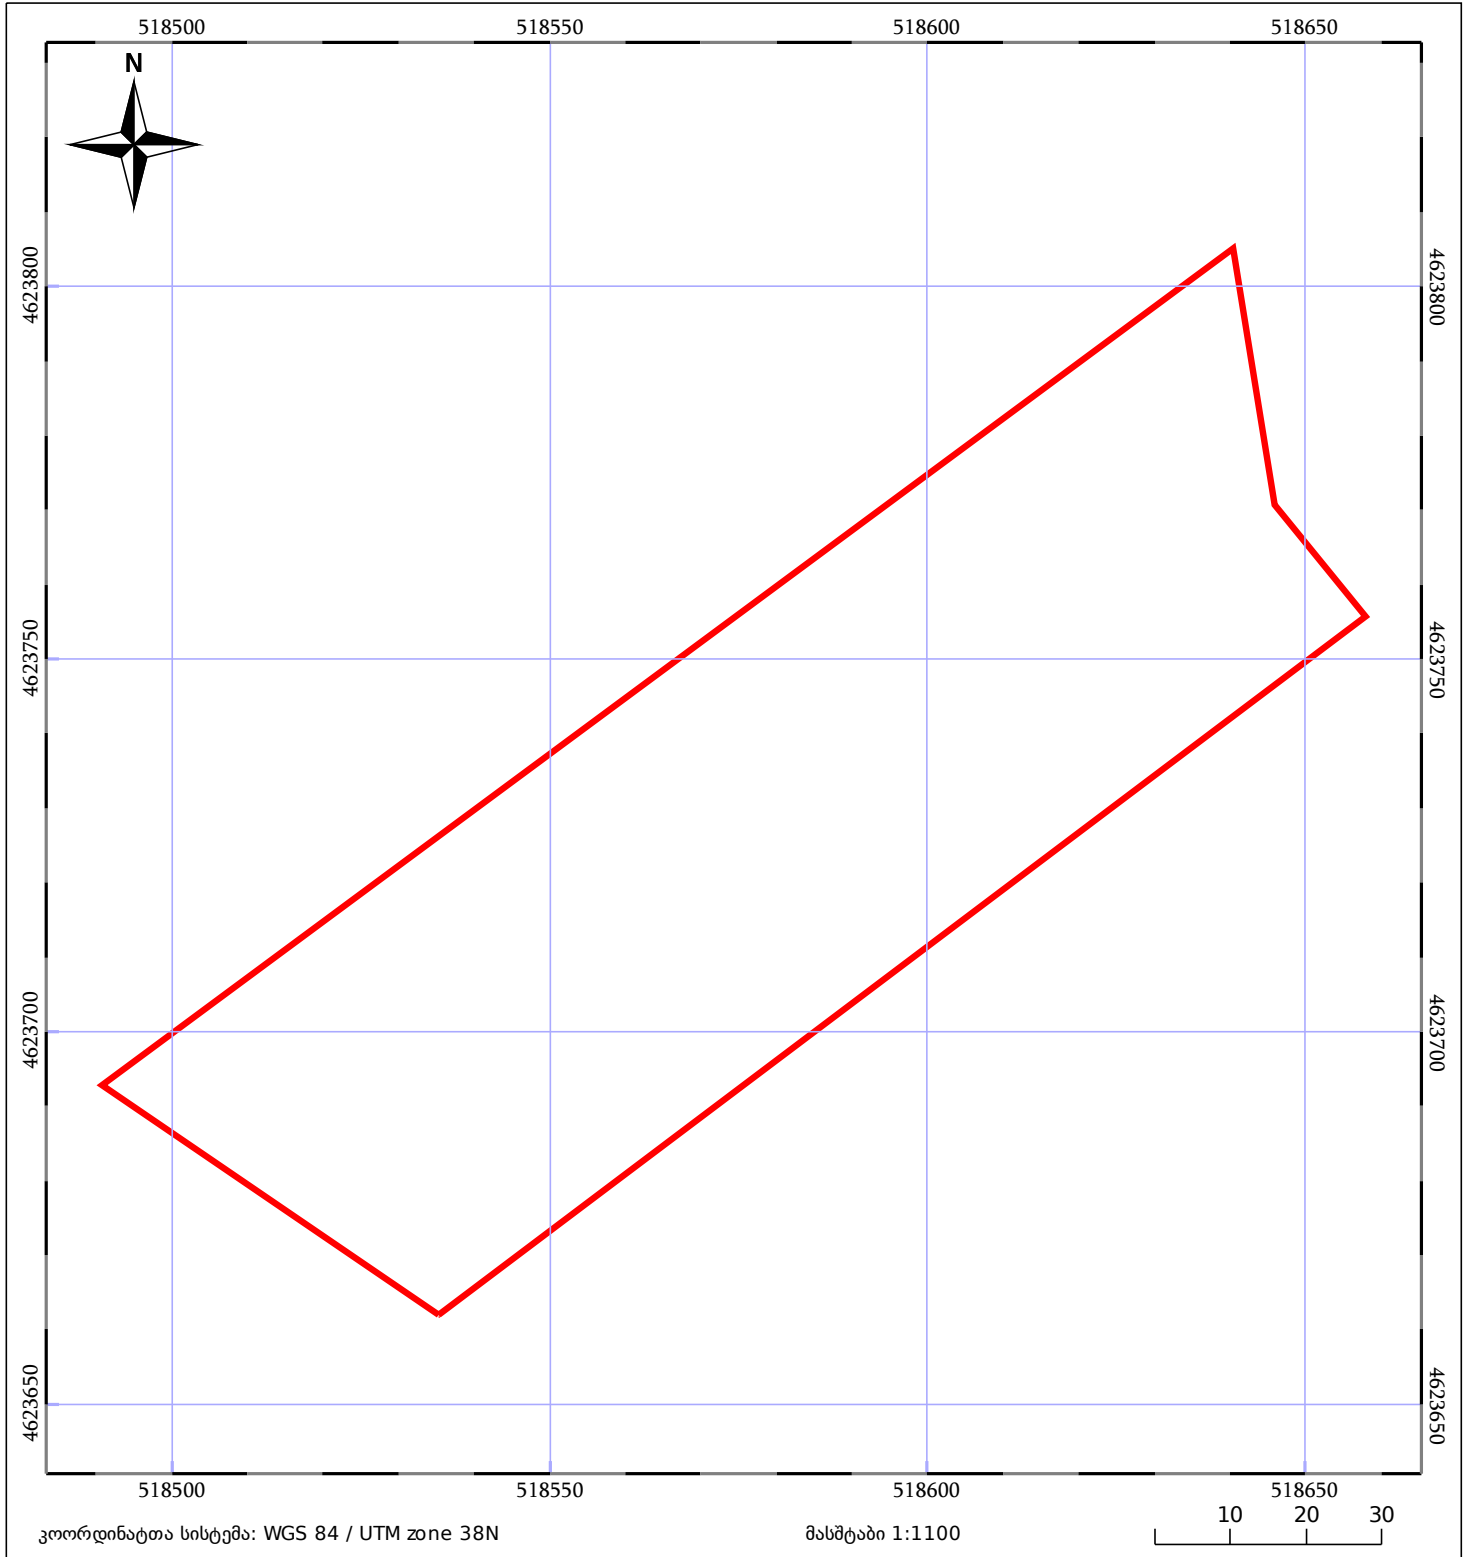

საკადასტრო გეგმა

საჯარო რეესტრის ეროვნული
სააგენტო

საკადასტრო კოდი: **55.14.55.016**

ნაკვეთის დანიშნულება:

სასოფლო-სამეურნეო(სახნავი)

განცხადების ნომერი: **882019606698**

ფართობი:

8507 კვ.მ (WGS 84 / UTM zone 38N)

მომზადების თარიღი: **20/08/2019**

05/25 მშენებარე ნაგებობა	05/25 მენობა/ნაგებობა	ტყის ფონდი
ნაკვეთის საკადასტრო საზღვარი	ხაზობრივი ნაგებობა	ვალდებულება