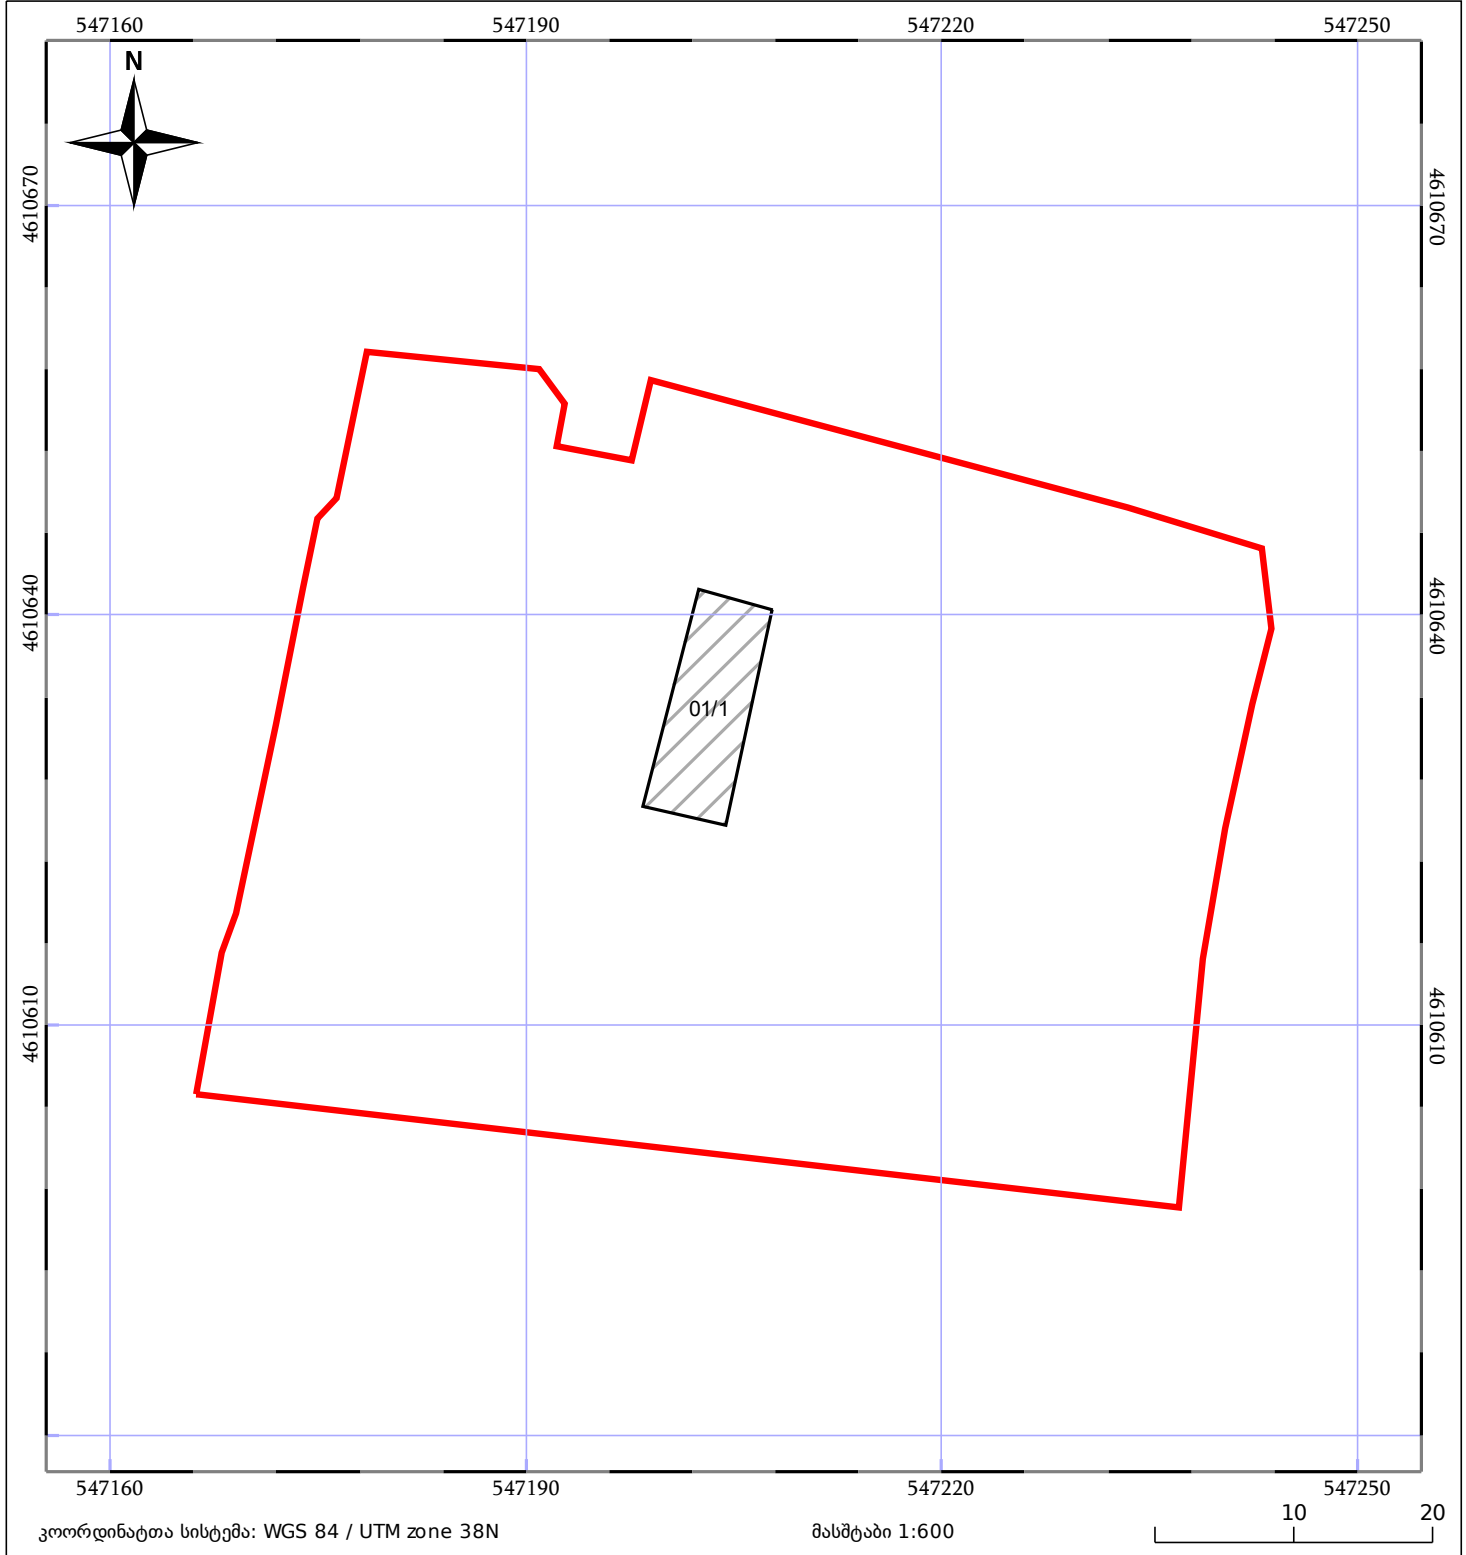

საკადასტრო გეგმა

საჯარო რეესტრის ეროვნული
სააგენტო

საკადასტრო კოდი: **55.06.62.016.015**

ნაკვეთის დანიშნულება:

არასასოფლო სამეურნეო

განცხადების ნომერი: **882022355758**

ფართობი:

3650 კვ.მ (WGS 84 / UTM zone 38N)

მომზადების თარიღი: **08/12/2022**

05/25	მშენებარე ნაგებობა		ნაკვეთის საკადასტრო საზღვარი	05/25	შენობა/ნაგებობა
	საზღვრული ნაგებობა		ტყის ფონდი		ვალდებულება