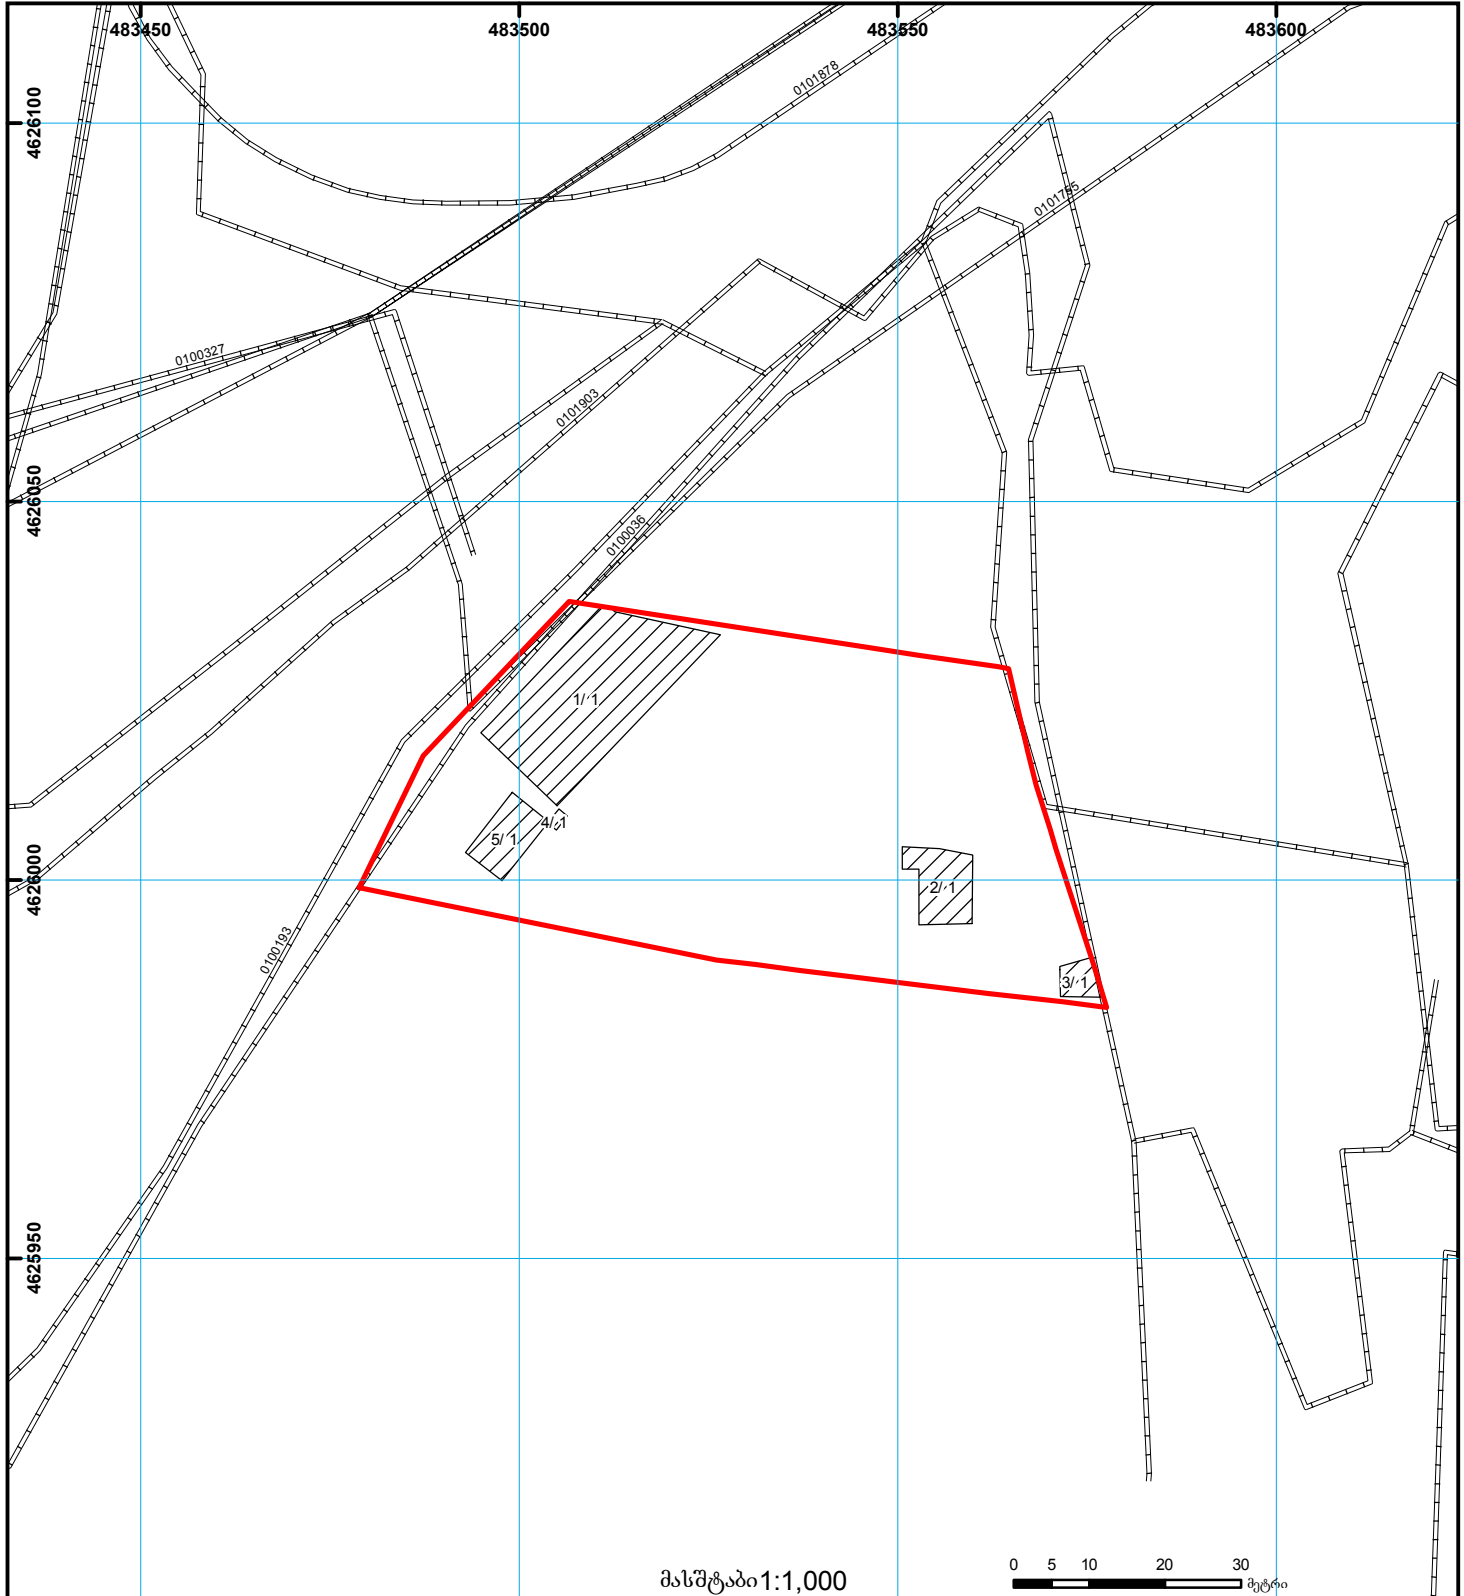

საქართველოს იუსტიციის სამინისტრო
საჯარო რეგისტრის ეროვნული სააგენტო

საკადასტრო გეგმა

საჯარო რეგისტრის
ეროვნული სააგენტო

მიწის ნაკვეთის საკადასტრო კოდი: 01.11.17.001.044
განცხადების რეგისტრაციის ნომერი: 882015315624
მიწის ნაკვეთის ფართობი: 3492 კვ.მ.
დანიშნულება: არასასოფლო-სამეურნეო
მომზადების თარიღი 09.06.15

მასშტაბი 1:1,000

შენობა-ნაგებობა, პირობითი ნომერი/სართულიანობა	ვალდებულება	საზოგადოებრივი ნაგებობა	მიწისქვეშა ნაგებობა	UTM (საერთაშორისო) სისტემის კოორდ.
მიწის ნაკვეთის საკადასტრო საზღვარი	მშენებარე ნაგებობა	საზოგადოებრივი ნაგებობა		