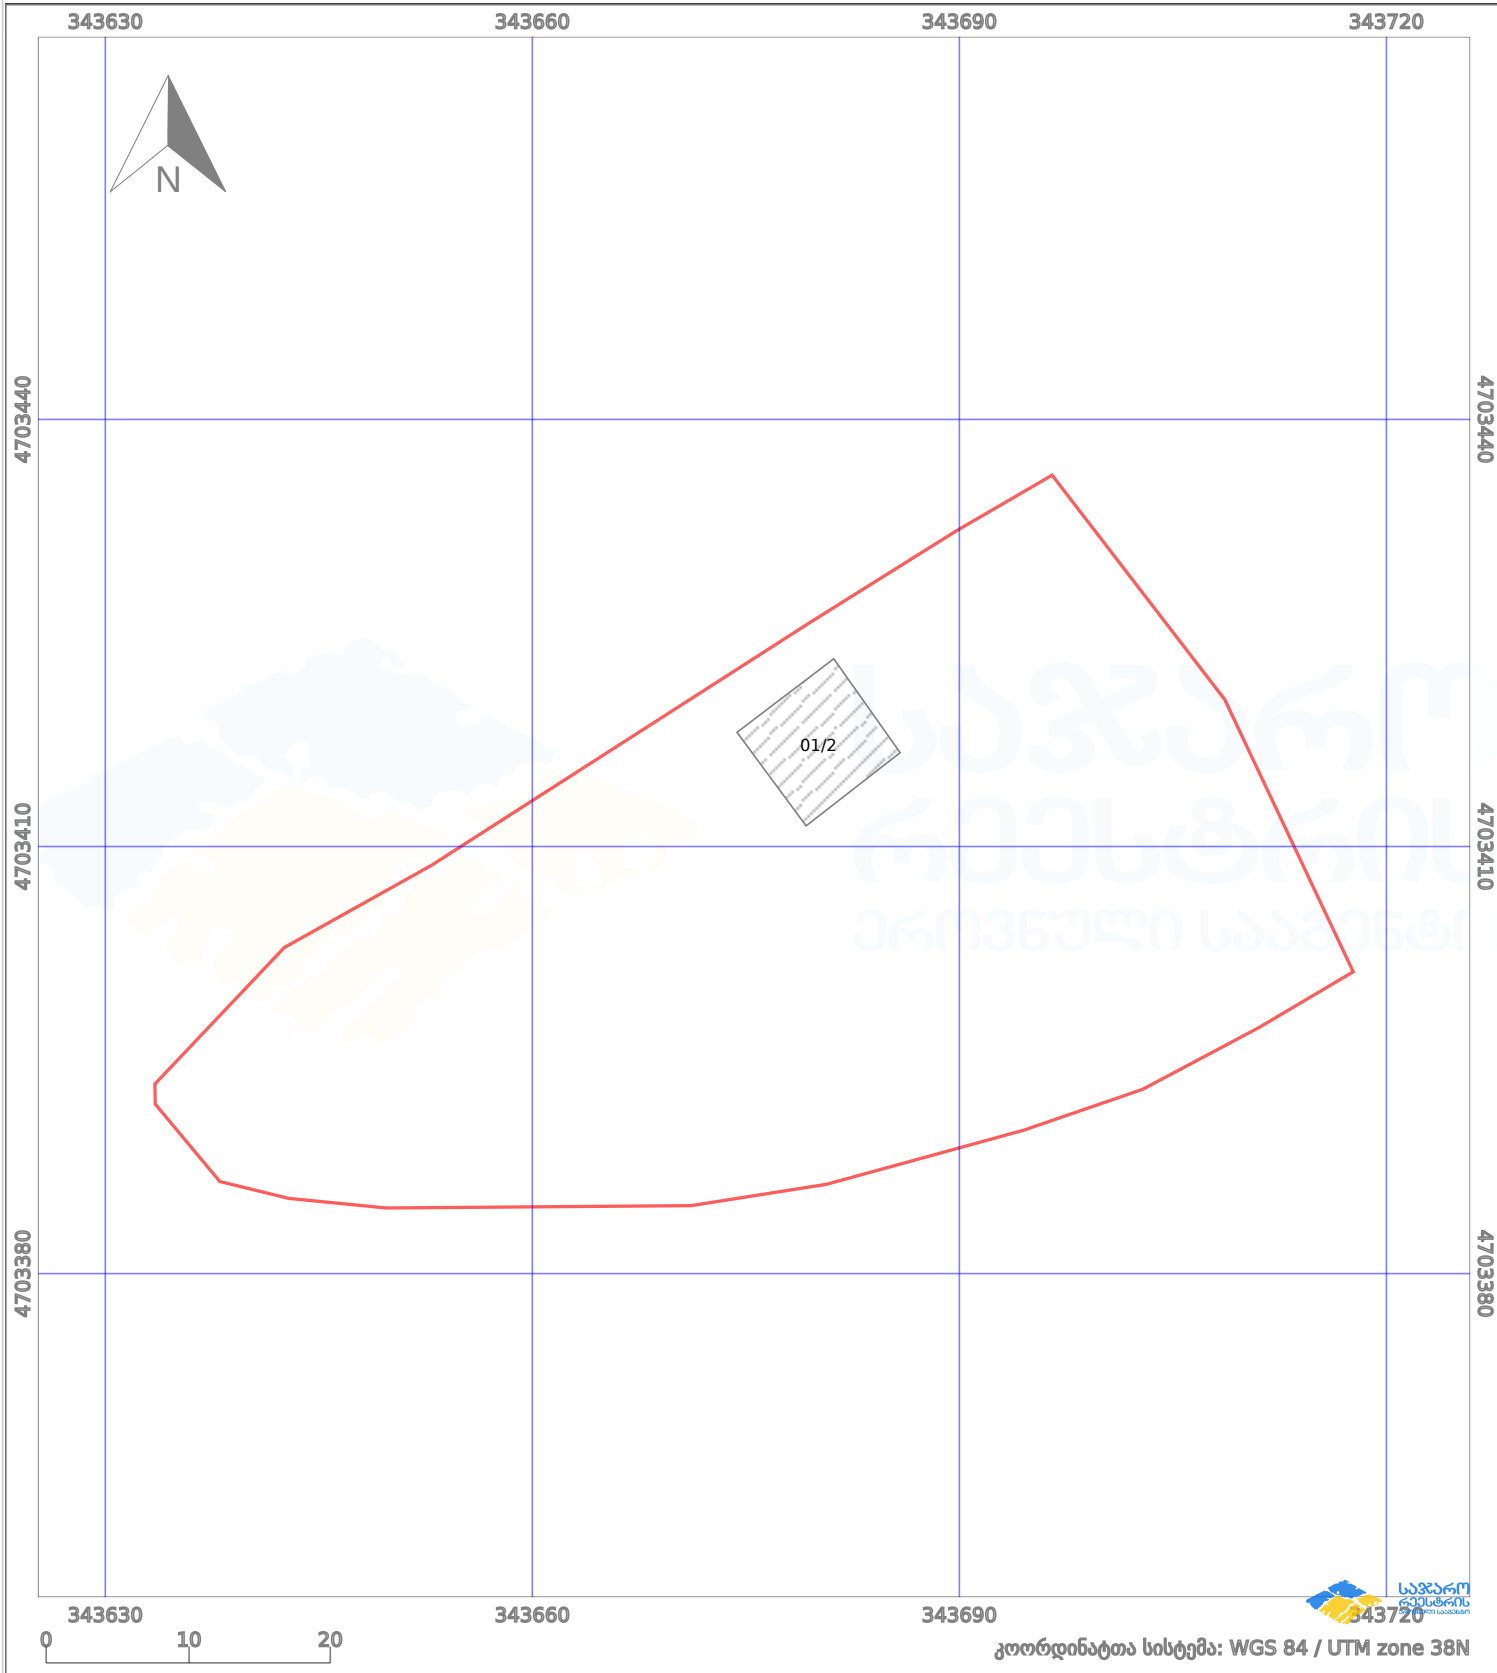

საკადასტრო გეგმა

საჯარო რეგისტრის ეროვნული სააგენტო

საკადასტრო კოდი:

86.11.22.247

ნაკვეთის დანიშნულება:

სასოფლო-სამეურნეო(საკარმიდამო)

განცხადების ნომერი:

892023020419

ფართობი:

2432 კვ.მ (WGS 84 / UTM zone 38N)

მომზადების თარიღი:

08/01/2024

პირობითი აღნიშვნები:

- | | | | | | | | |
|--|--------------------|--|--------------------|--|--------------------|--|----------------|
| | ნაკვეთის საზღვარი | | მშენებარე ნაკებობა | | აშენებული ნაკებობა | | ქარსაფარი ზოლი |
| | საზომრივი ნაკებობა | | ტყის ფონდი | | ვალდებულება | | |