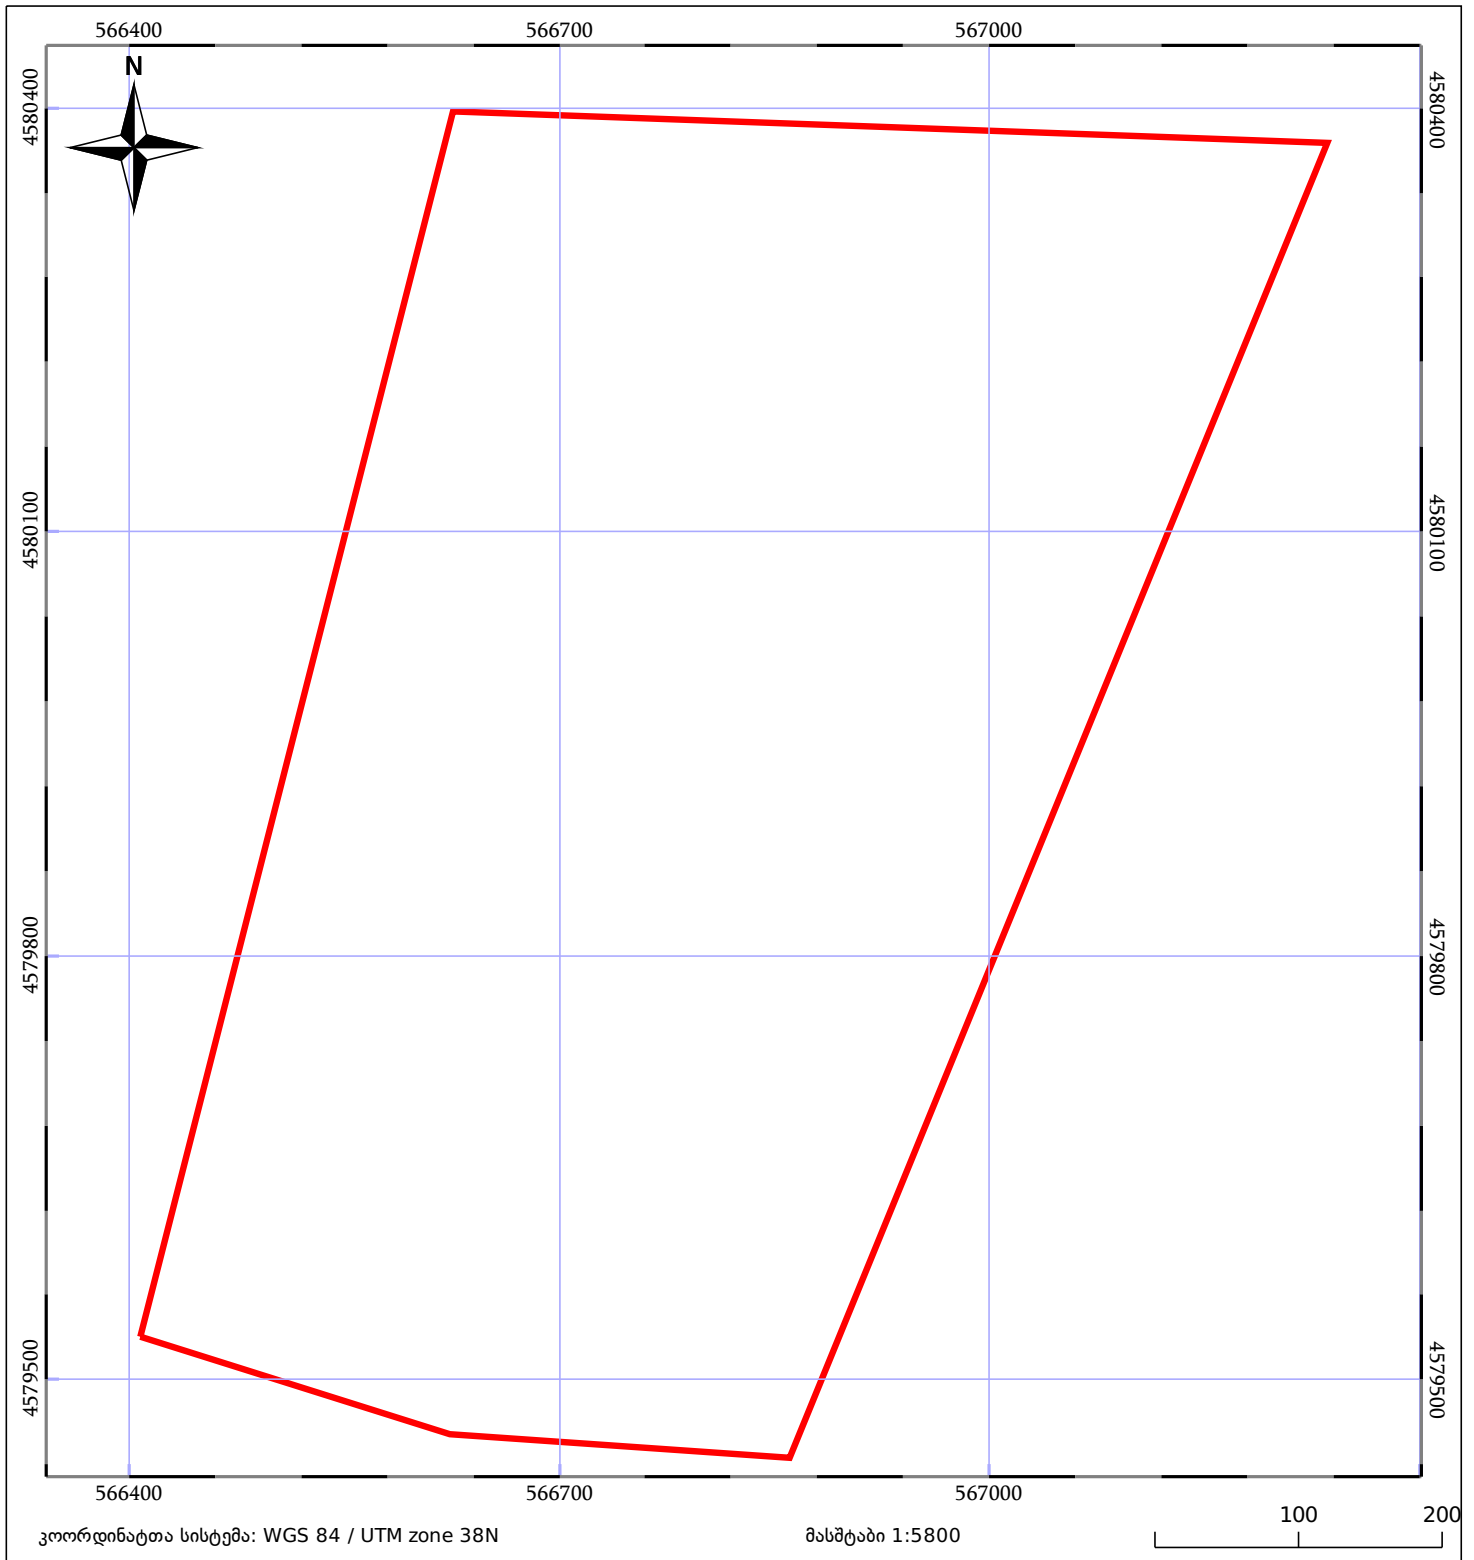

# საკადასტრო გეგმა

საჯარო რეესტრის ეროვნული  
სააგენტო

საკადასტრო კოდი: 56.05.53.105

ნაკვეთის დანიშნულება:

სასოფლო-სამეურნეო(საძოვარი)

განცხადების ნომერი: 882019985258

ფართობი:

500000 კვ.მ (WGS 84 / UTM zone 38N)

მომზადების თარიღი: 26/11/2019

05/25 მშენებარე ნაკებობა	05/25 მენობა/ნაკებობა	ტყის ფონდი
ნაკვეთის საკადასტრო საზღვარი	ხაზობრივი ნაკებობა	ვალდებულება