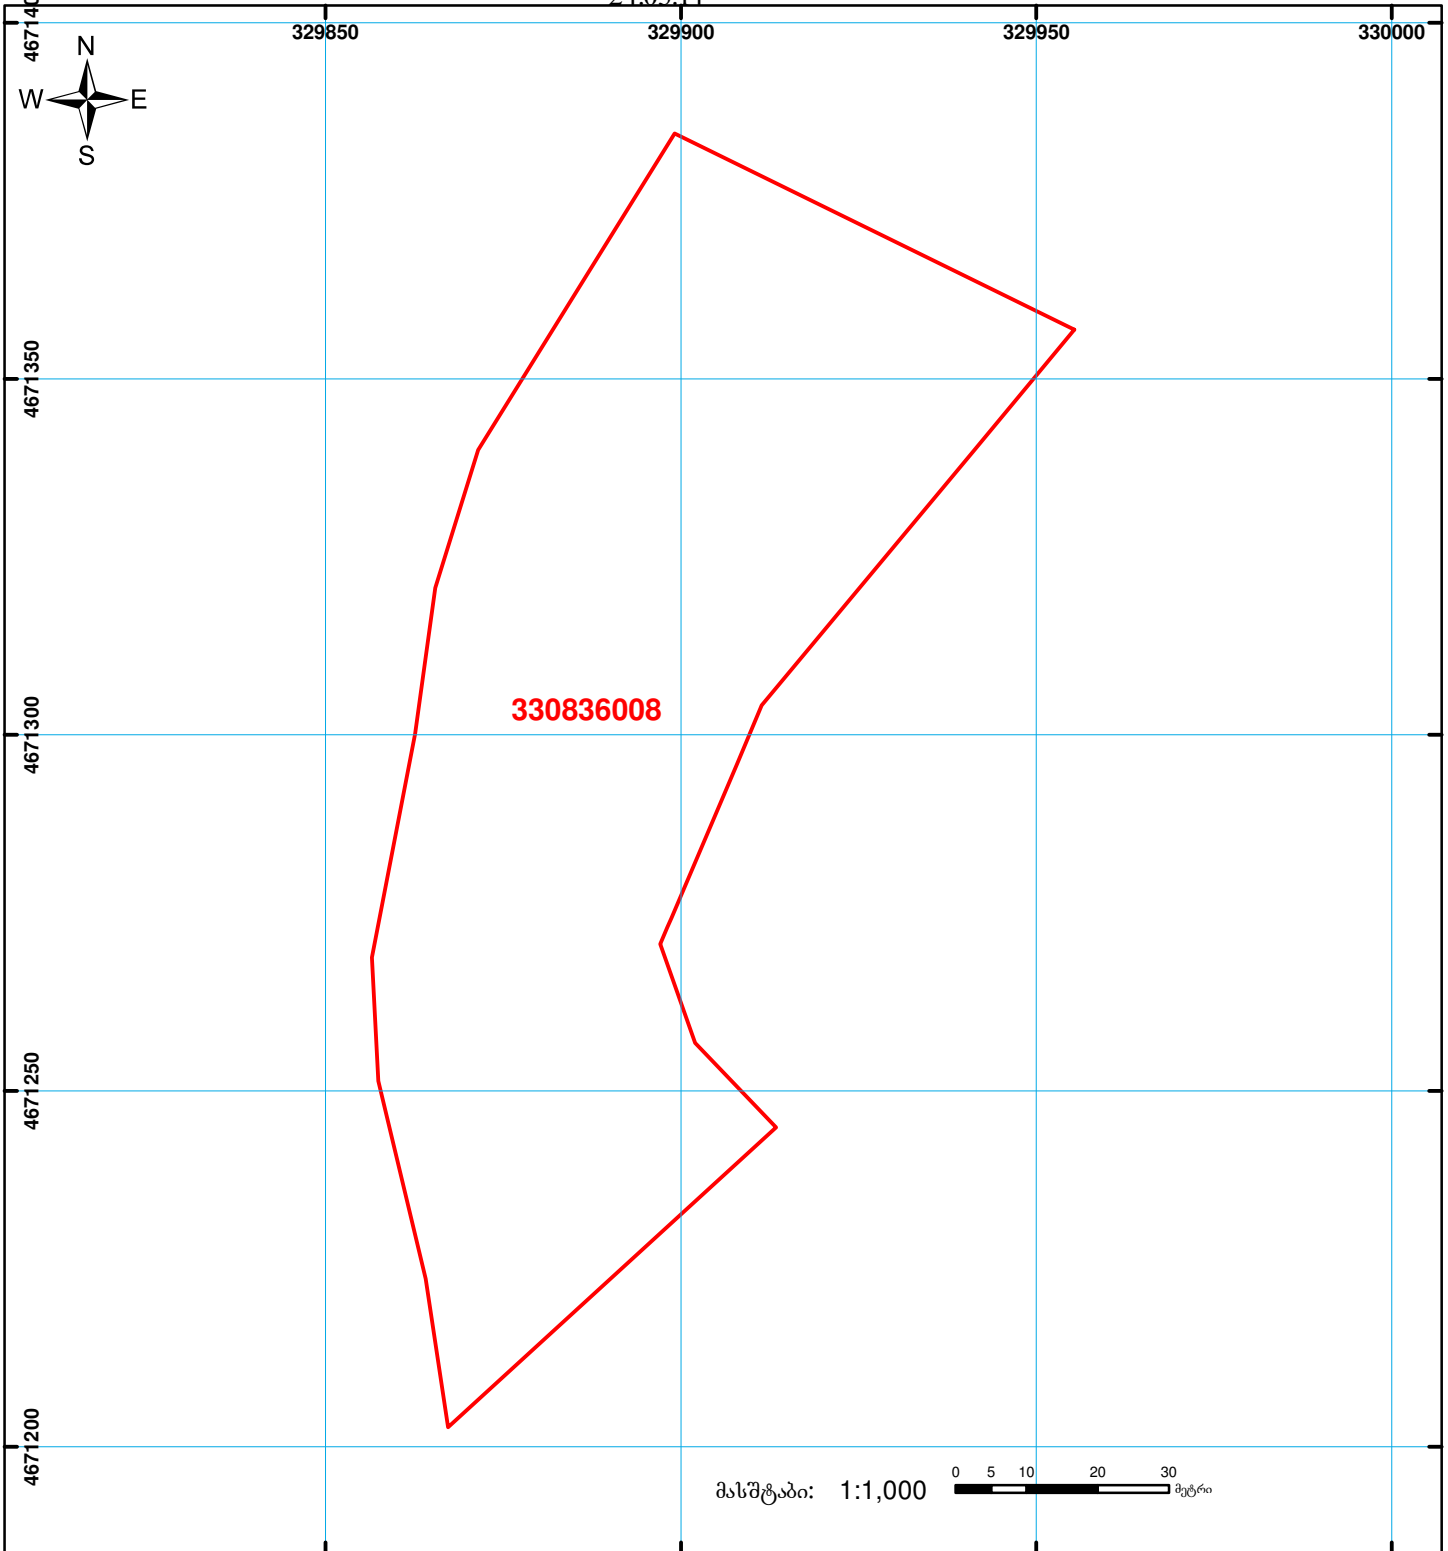

საქართველოს იუსტიციის სამინისტრო
საჯარო რეგისტრის ეროვნული სააგენტო
საკადასტრო ბეჭედი

მიწის ნაკვეთის საკადასტრო კოდი: 33 08 36 008
ბანცხალების რეგისტრაციის ნომერი: 882014148059
მიწის ნაკვეთის ფართობი: 8158 კვ.მ.
ღანიშნულება: სასოფლო-სამეურნეო
კატეგორია: სახნავი
მომზადების თარიღი: 24.03.14

	შენიშნა-ნაგებობა, პირობითი ნომერი/სართულიანობა		ვალდებულება		ხაზობრივი ნაგებობა	00 0 UTM (საერთაშორისო სისტემის კოორდ.)
	მიწის ნაკვეთის საკადასტრო საზღვარი		მშენებარე ნაგებობა			