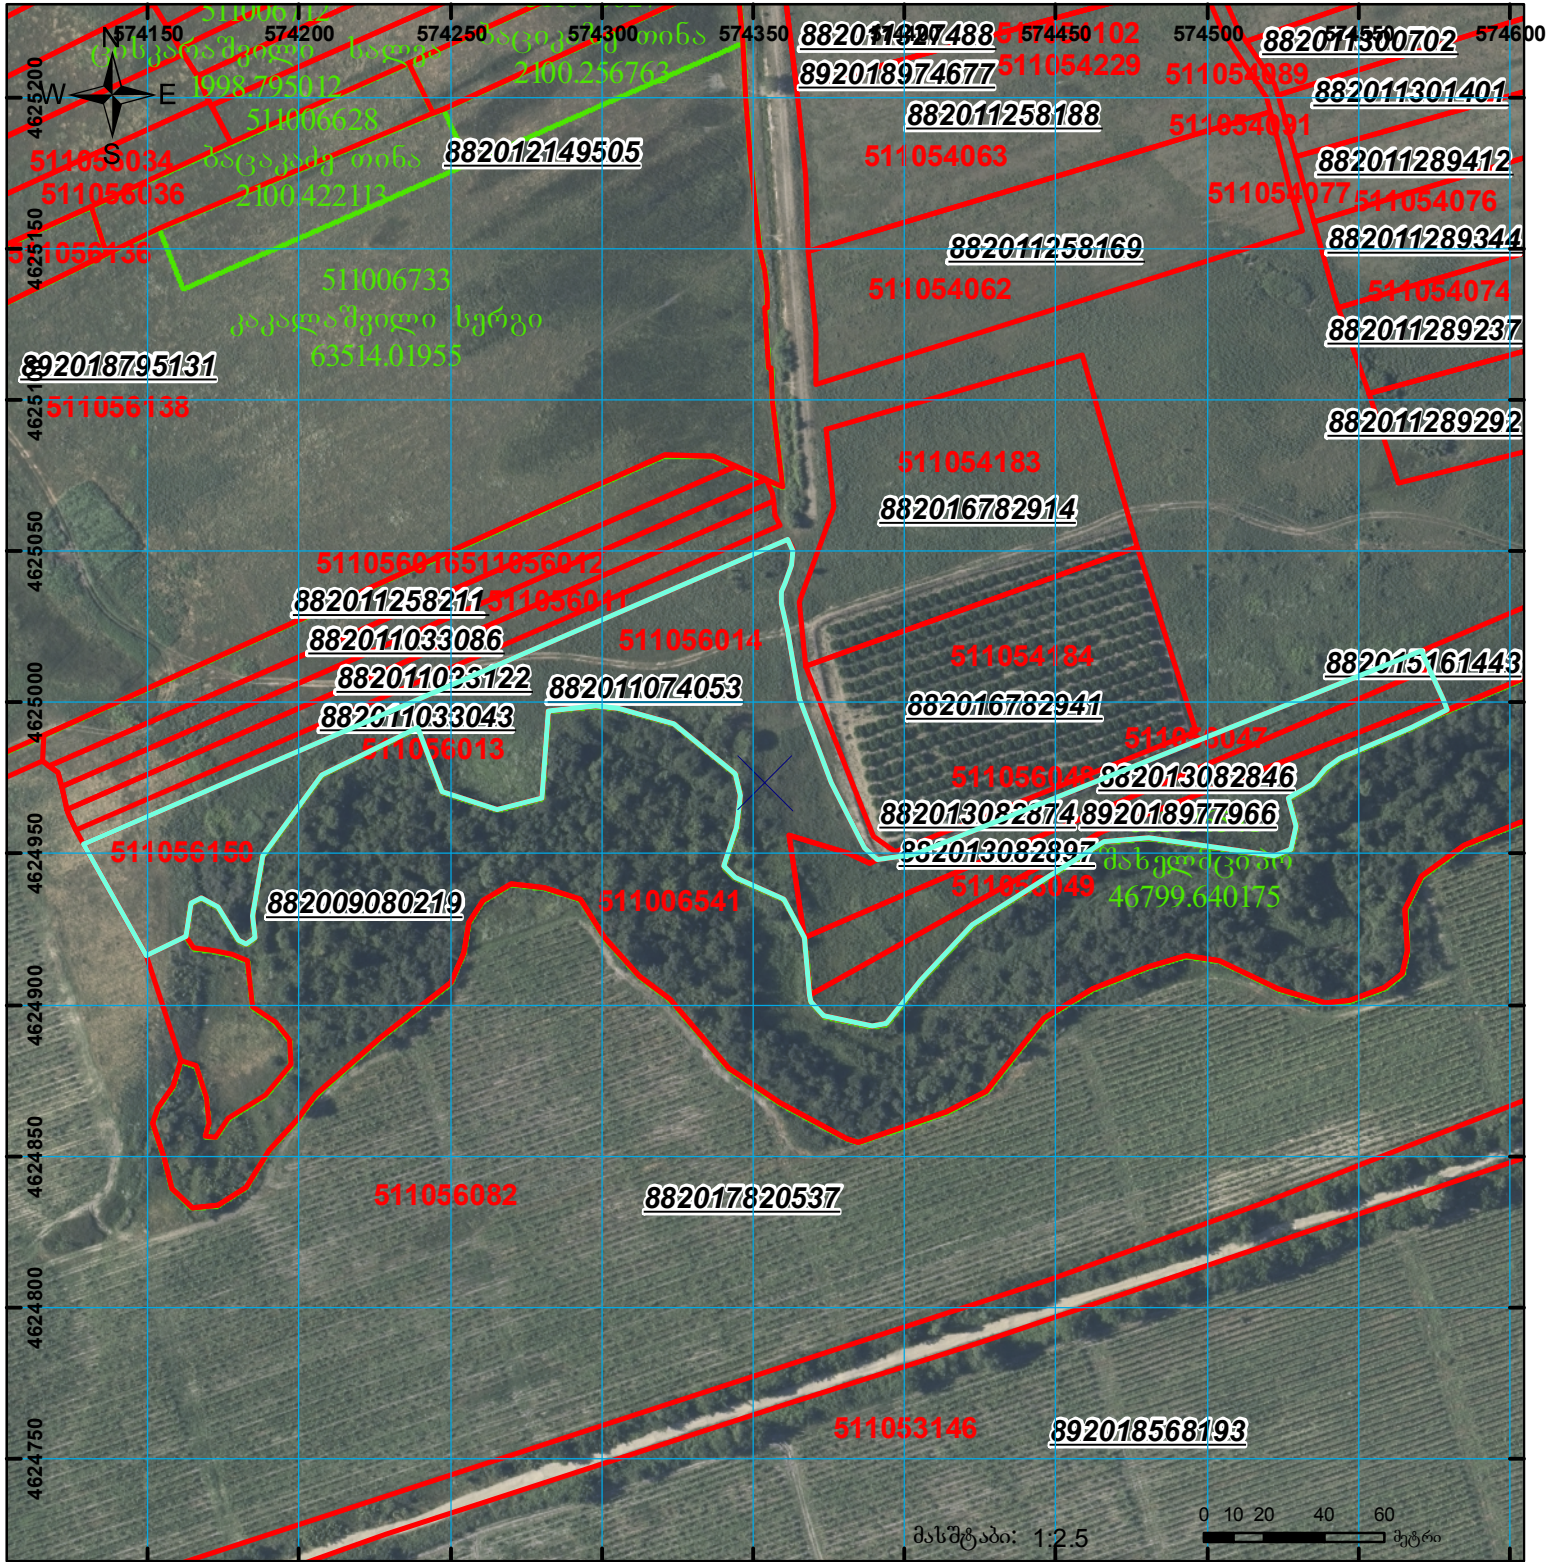

გასაპროექტებელი კოდი (511056018) შებენიანი არს მითითებული ქალაქის ვერსიაზე

მიწის ნაკვეთის საკადასტრო კოდი: 51 10 56 150  
 განცხადების რეგისტრაციის ნომერი: 892018977966  
 მიწის ნაკვეთის ფართობი: 17000 კვ.მ.  
 მომზადების თარიღი: 09.11.18

	შენიშნული ნაკვეთი, პირობითი ნომერი/სართულიანობა		კალდებულება		საზობრივი ნაკვეთი
	მიწის ნაკვეთის საკადასტრო საზღვარი		შენიშნული ნაკვეთი		

UTM (საერთაშორისო) სისტემის კოორდ.