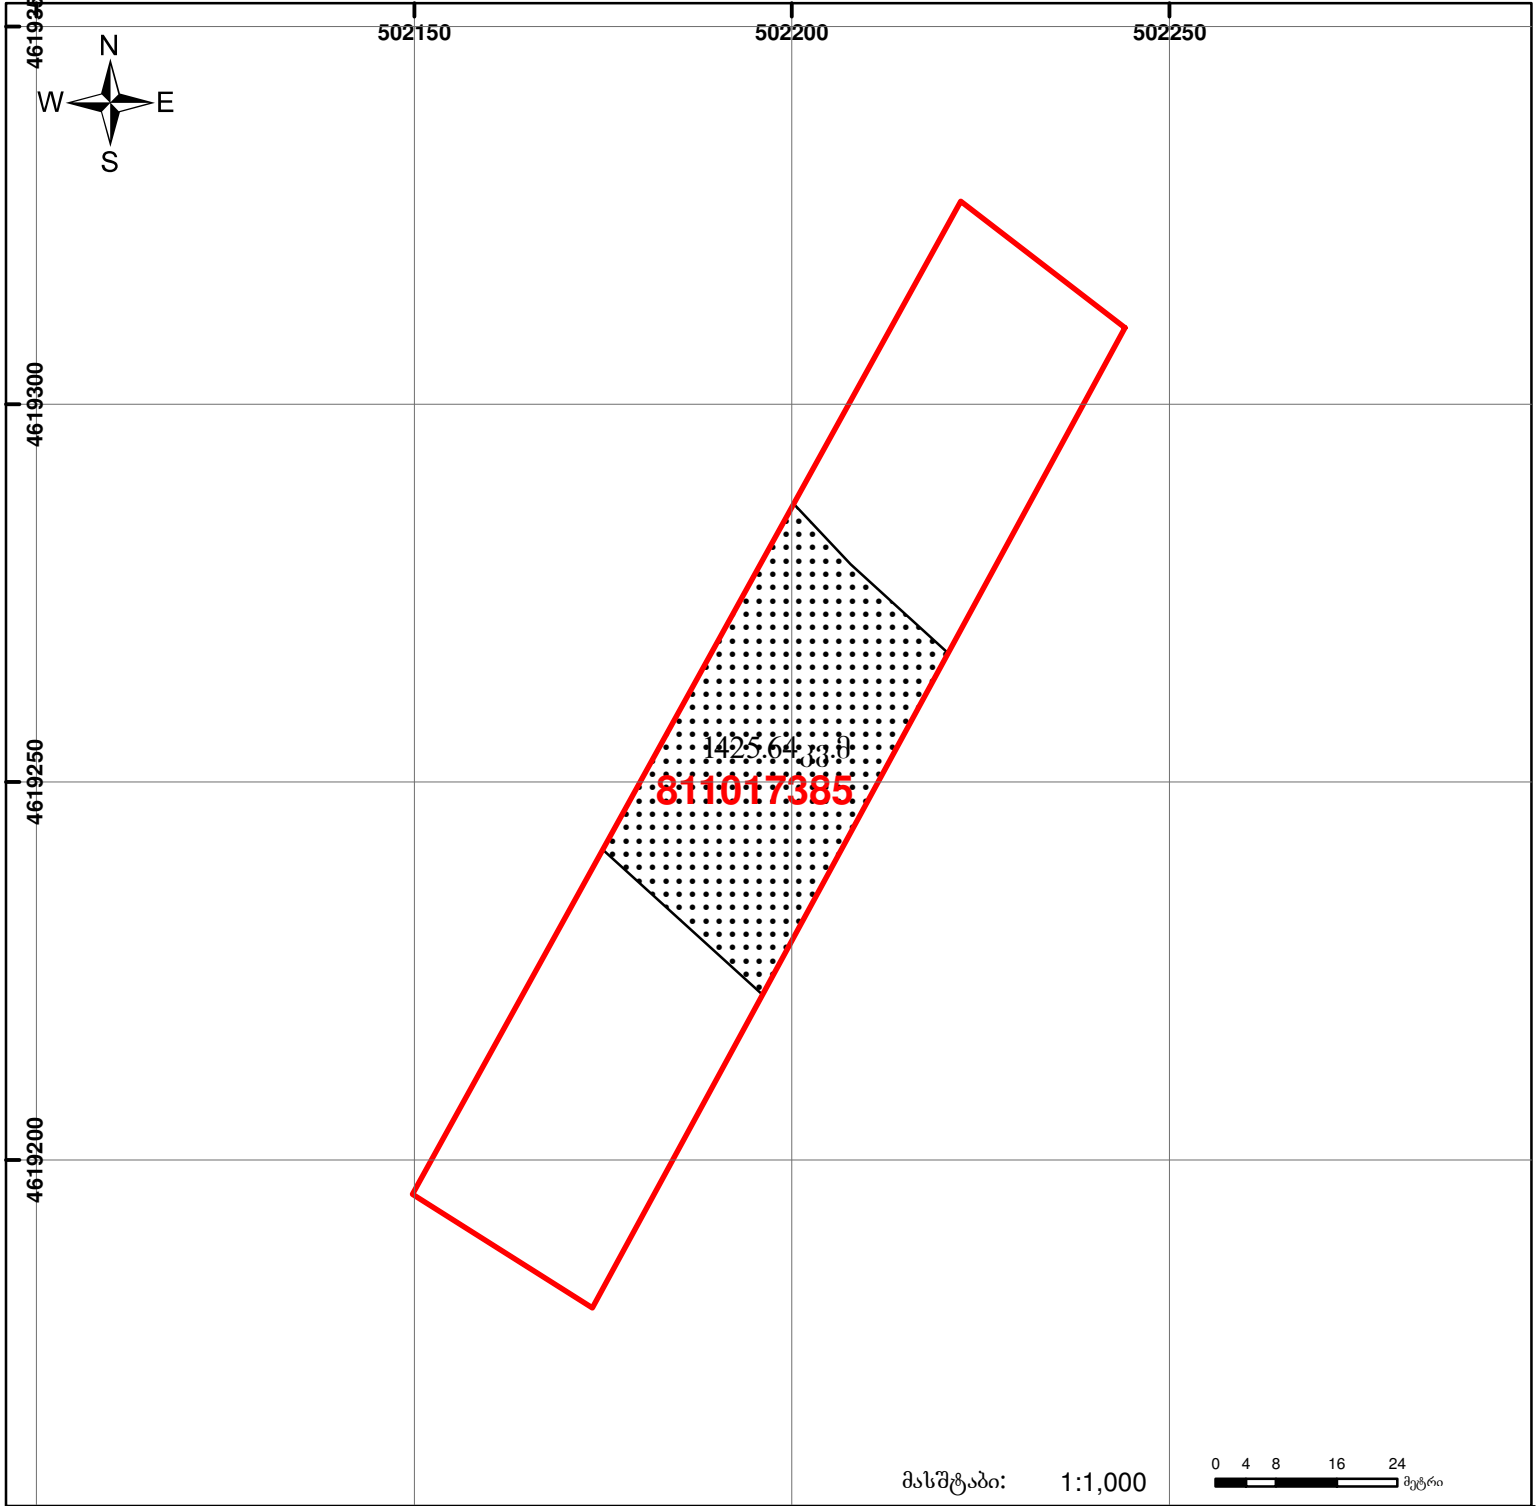

საქართველოს იუსტიციის სამინისტრო  
საჯარო რეგისტრის ეროვნული სააგენტო  
საკადასტრო გეგმა

მიწის ნაკვეთის საკადასტრო კოდი: 81 10 17 385  
ბანკსაღების რეგისტრაციის ნომერი: 882011384135  
მიწის ნაკვეთის ფართობი: 4114 კვ.მ.  
ღანიშნულება: სასოფლო-სამეურნეო

გომზადების თარიღი: 13.08.11

	შენიშნული ნაკვეთი, პირობითი ნომერი/სართულიანობა		ვალდებულება		საზოგადოებრივი ნაკვეთი
	მიწის ნაკვეთის საკადასტრო საზღვარი		მშენებარე ნაკვეთი		

01/2

00'0 0.00  
UTM (საერთაშორისო) სისტემის კოორდ.