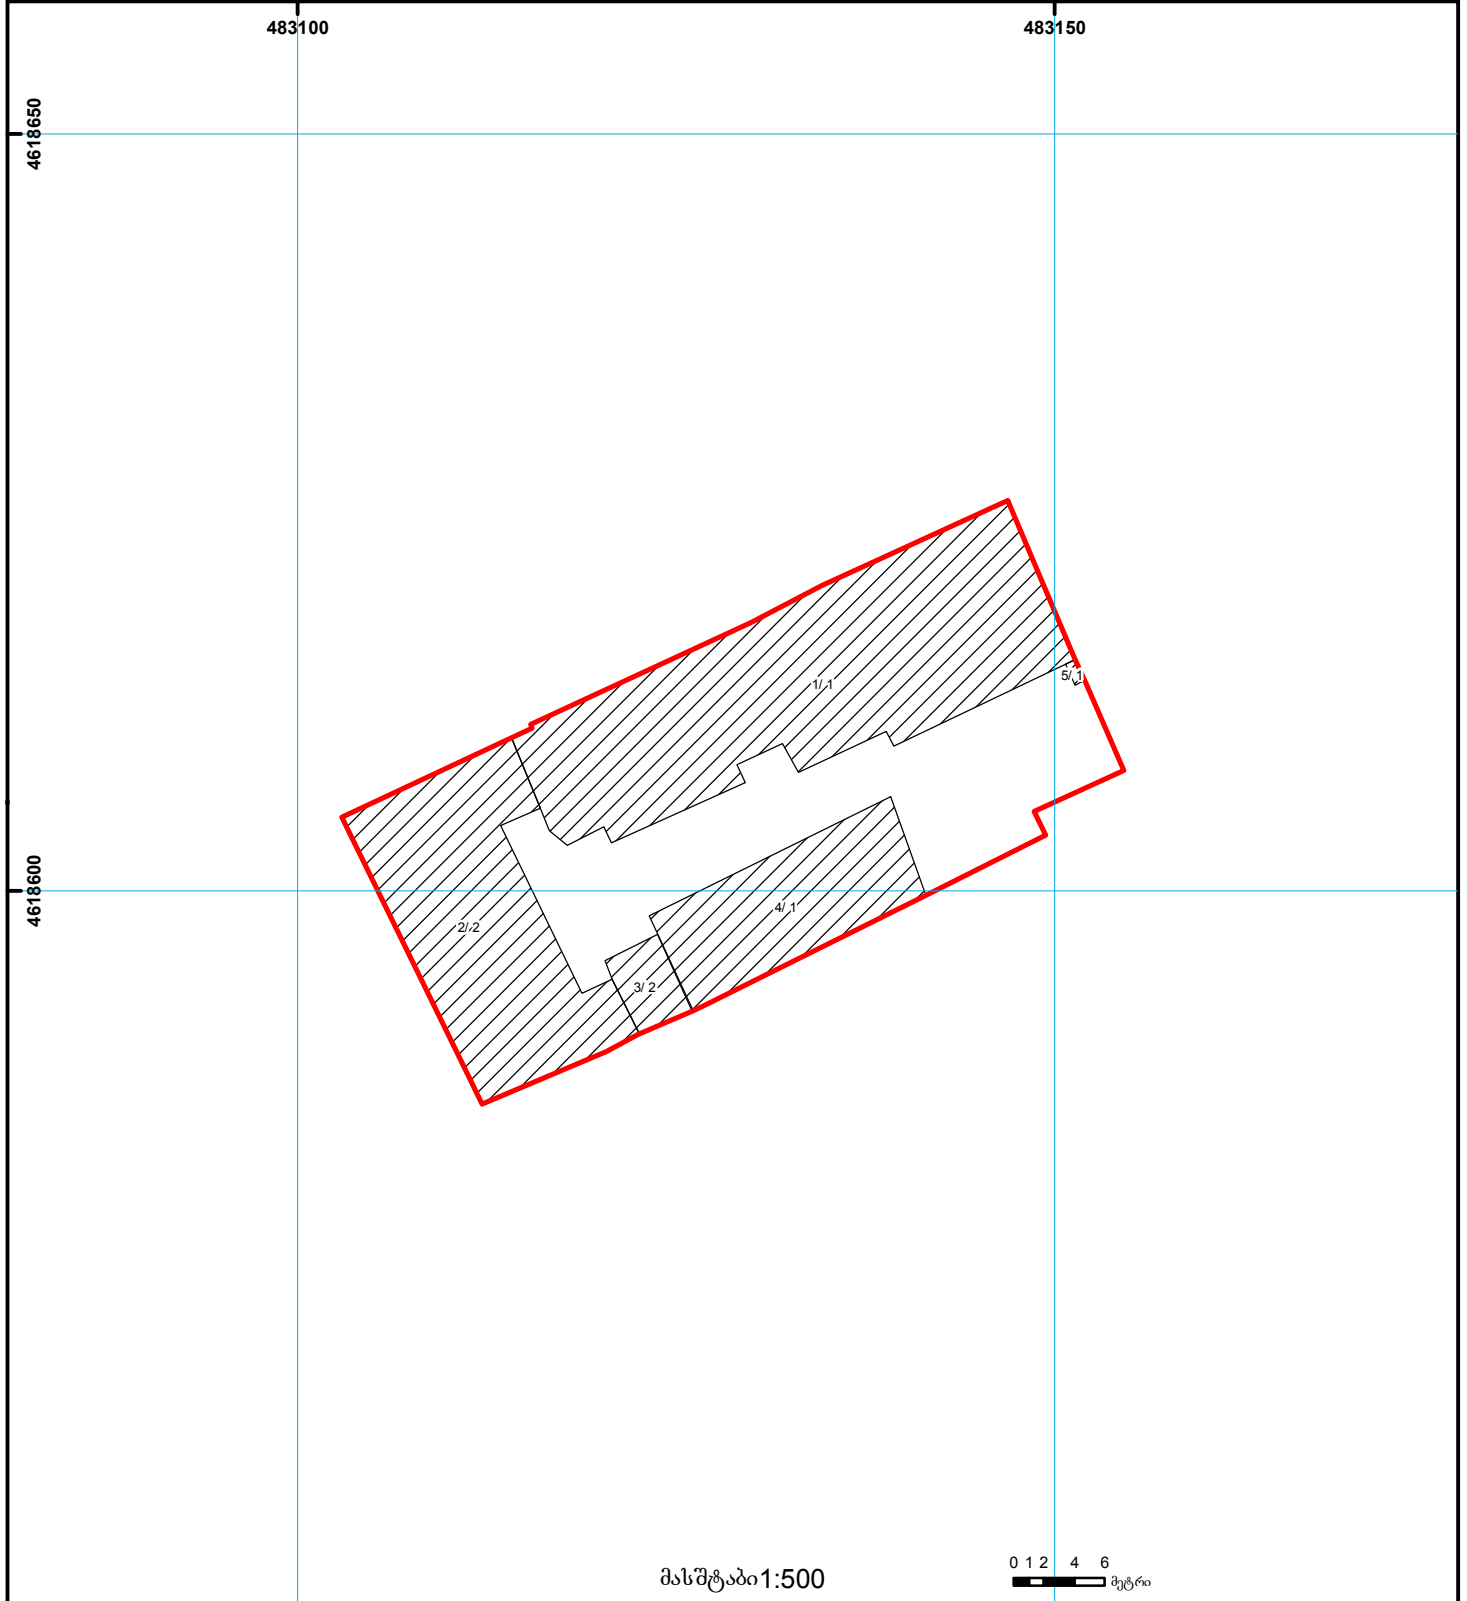

საქართველოს იუსტიციის სამინისტრო  
საჯარო რეგისტრის ეროვნული სააგენტო

საკადასტრო გეგმა

საჯარო რეგისტრის  
ეროვნული სააგენტო

მიწის ნაკვეთის საკადასტრო კოდი: 01.16.01.003.018  
განცხადების რეგისტრაციის ნომერი: 882014580527  
მიწის ნაკვეთის ფართობი: 1018 კვ.მ.  
ღანიშნულება: არასასოფლო-სამეურნეო  
მომზადების თარიღი 30.10.14

	შენიშნული ნაკვეთობა, პირობითი ნომერი/სართულიანობა		ვალდებულება		ხაზობრივი ნაკვეთობა	 000 000 (საერთაშორისო) სისტემის კოორდ.
	მიწის ნაკვეთის საკადასტრო საზღვარი		მშენებარე ნაკვეთობა		მიწისქვეშა ნაკვეთობა	