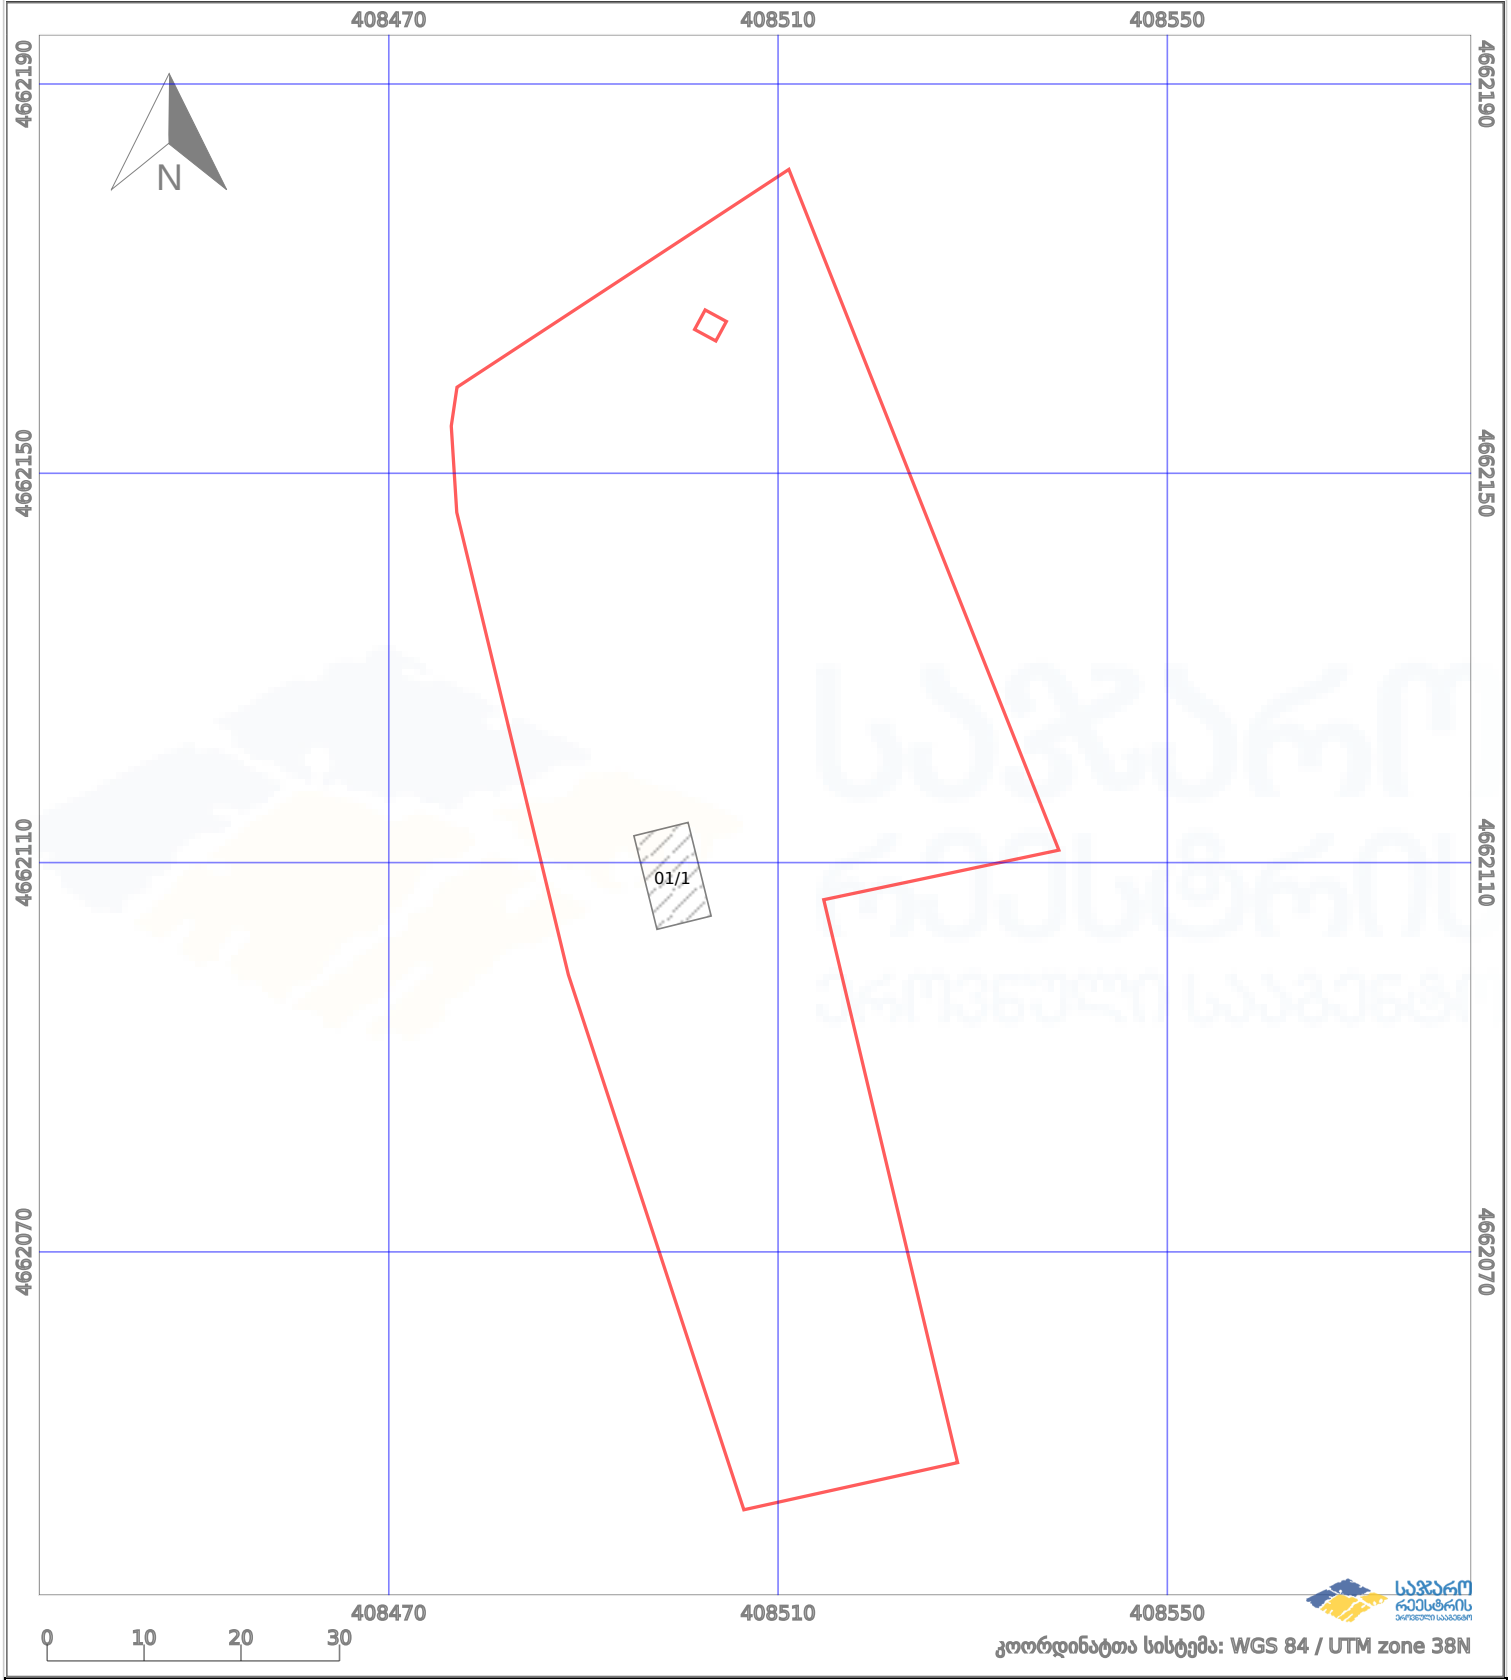

საკადასტრო გეგმა

საქართველოს რეესტრის ეროვნული სააგენტო

საკადასტრო კოდი:

68.12.44.199

ნაკვეთის დანიშნულება:

სასოფლო-სამეურნეო(საკარმიდამო)

განცხადების ნომერი:

882021474159

ფართობი:

4612 კვ.მ (WGS 84 / UTM zone 38N)

მომზადების თარიღი:

05/02/2022

პირობითი აღნიშვნები:			
	ნაკვეთის საზღვარი		მშენებარე ნაგებობა
	საზღვარი ნაგებობა		ტყის ფონდი
	აშენებული ნაგებობა		ვალდებულება