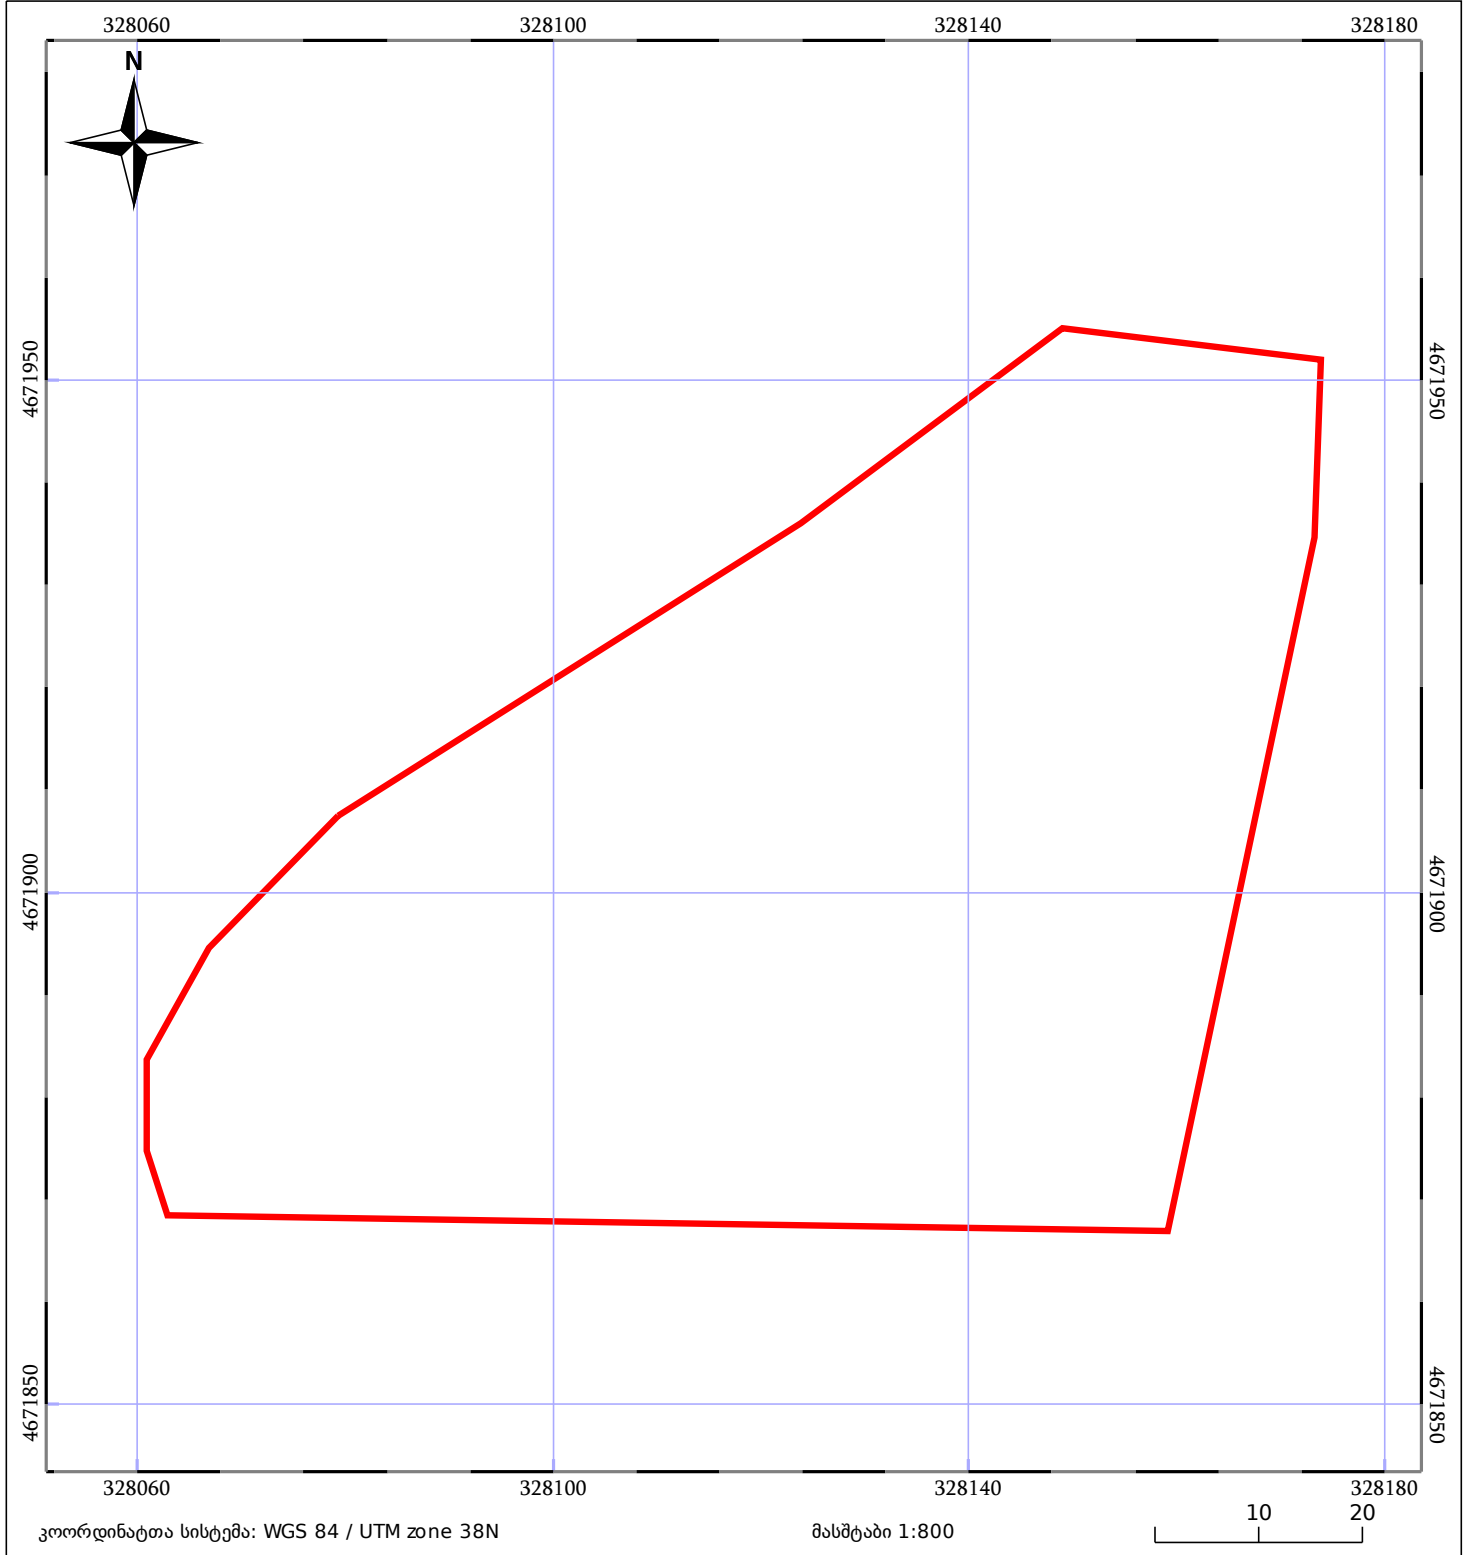

# საკადასტრო გეგმა

საჯარო რეესტრის ეროვნული სააგენტო

საკადასტრო კოდი: **33.07.37.081**

ნაკვეთის დანიშნულება:

სასოფლო-სამეურნეო

განცხადების ნომერი: **882015754917**

ფართობი:

**6531 კვ.მ (WGS 84 / UTM zone 38N)**

მომზადების თარიღი: **08/01/2016**

ნაკვეთის საკადასტრო საზღვარი	საზღორივი ნაგებობა	ტყის ფონდი
შენობა/ნაგებობა	მშენებარე ნაგებობა	ვალდებულება