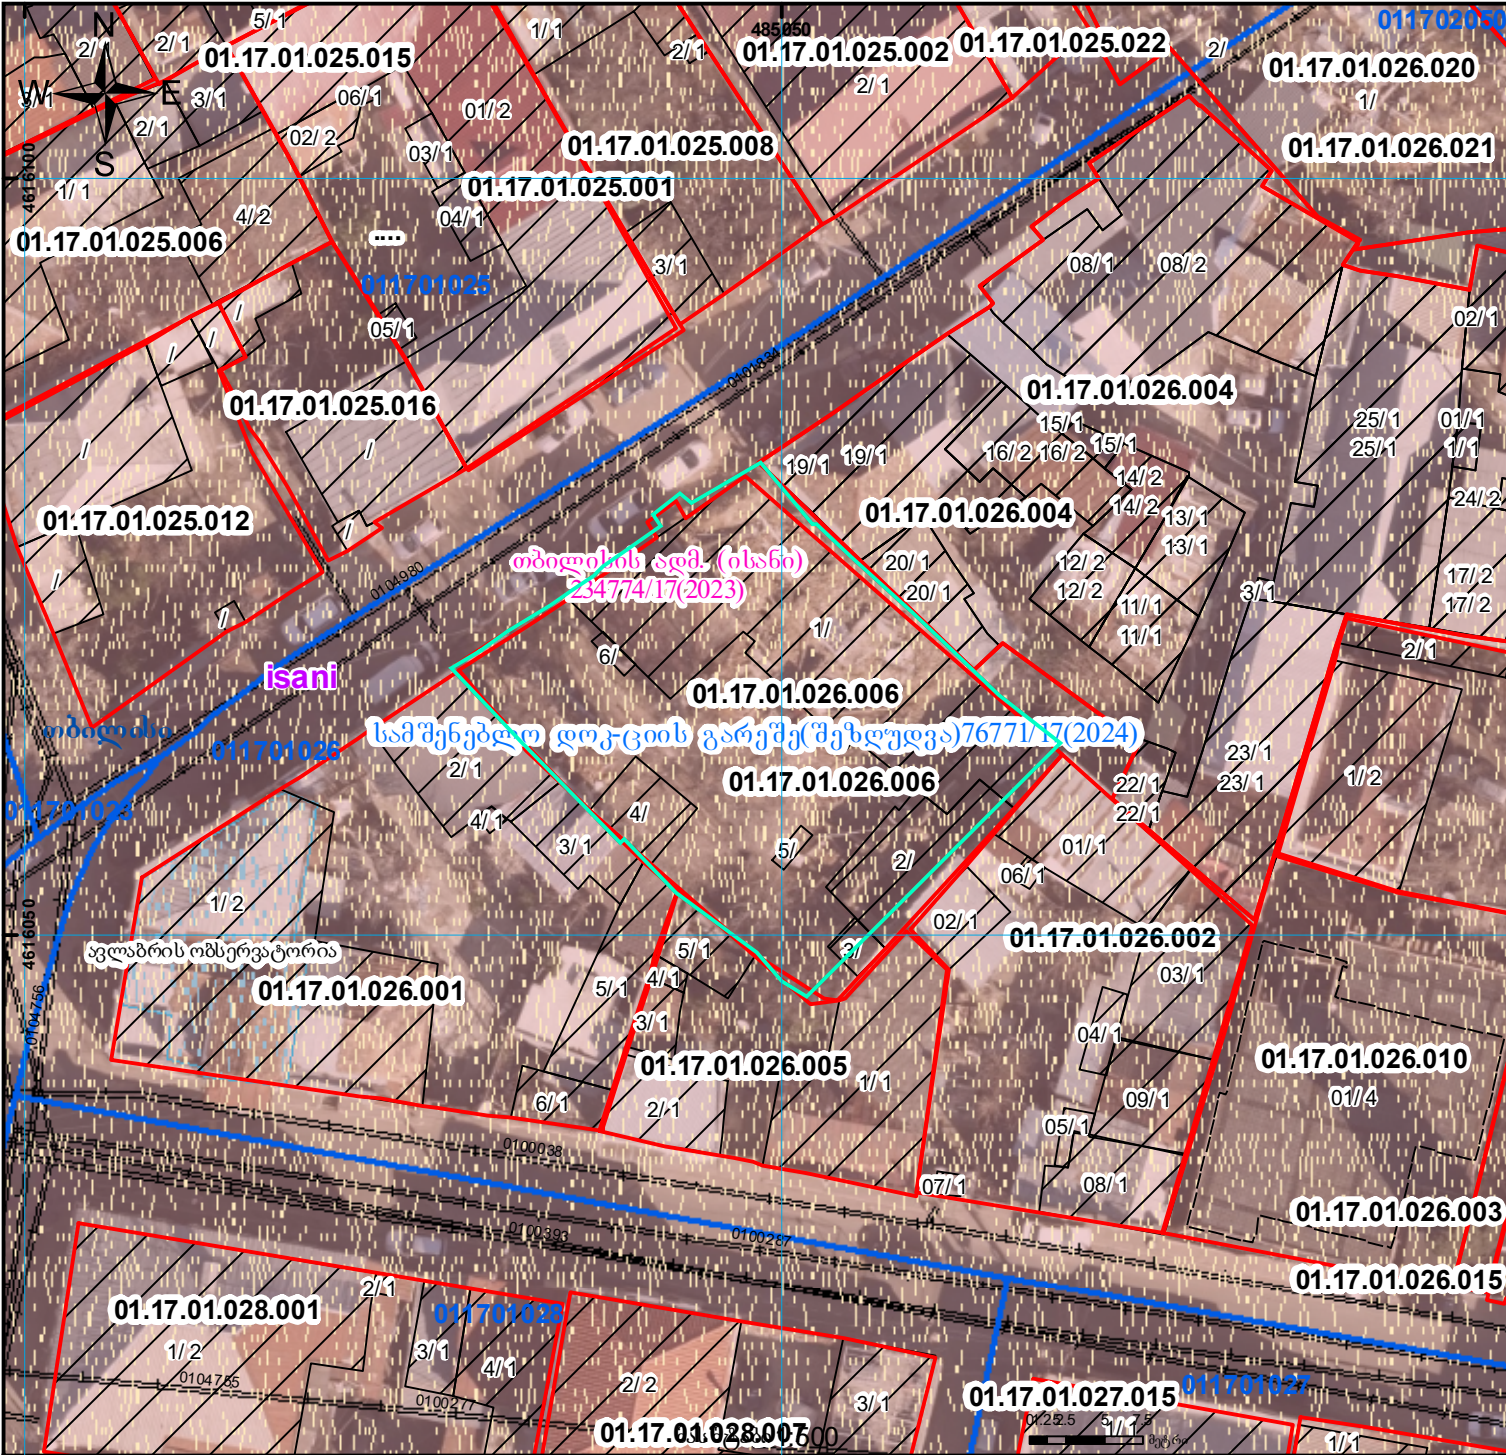

რეგისტრირებული ნაკვეთის ადგილმდებარეობა იცვლება 1/3-ზე ნაკლებად  
 წარმოდგენილი აზომვითი ნახაზით აღარ ფიქსირდება შენობები  
 ნაკვეთი ხვდება სამშენებლო დოკუმენტაციის გარეშე შეზღუდვის არეალში

მითვის ნაკვეთის საკადასტრო კოდი: 01.17.01.026.006  
 განცხადების რეგისტრაციის ნომერი: 882026312801  
 მითვის ნაკვეთის ფართობი: 707 კვ.მ.

მოქმადების თარიღი 27.04.26

	შენობა-ნაგებობა, პირობითი ნომერი/სართულიანობა		ვალდებულება		საზომრივი ნაკვეთი		UTM (საერთაშორისო) სისტემის კოორდ.
	მიწის ნაკვეთის საკადასტრო საზღვარი		მშენებარე ნაკვეთი		მიწის ქვეშა ნაკვეთი		