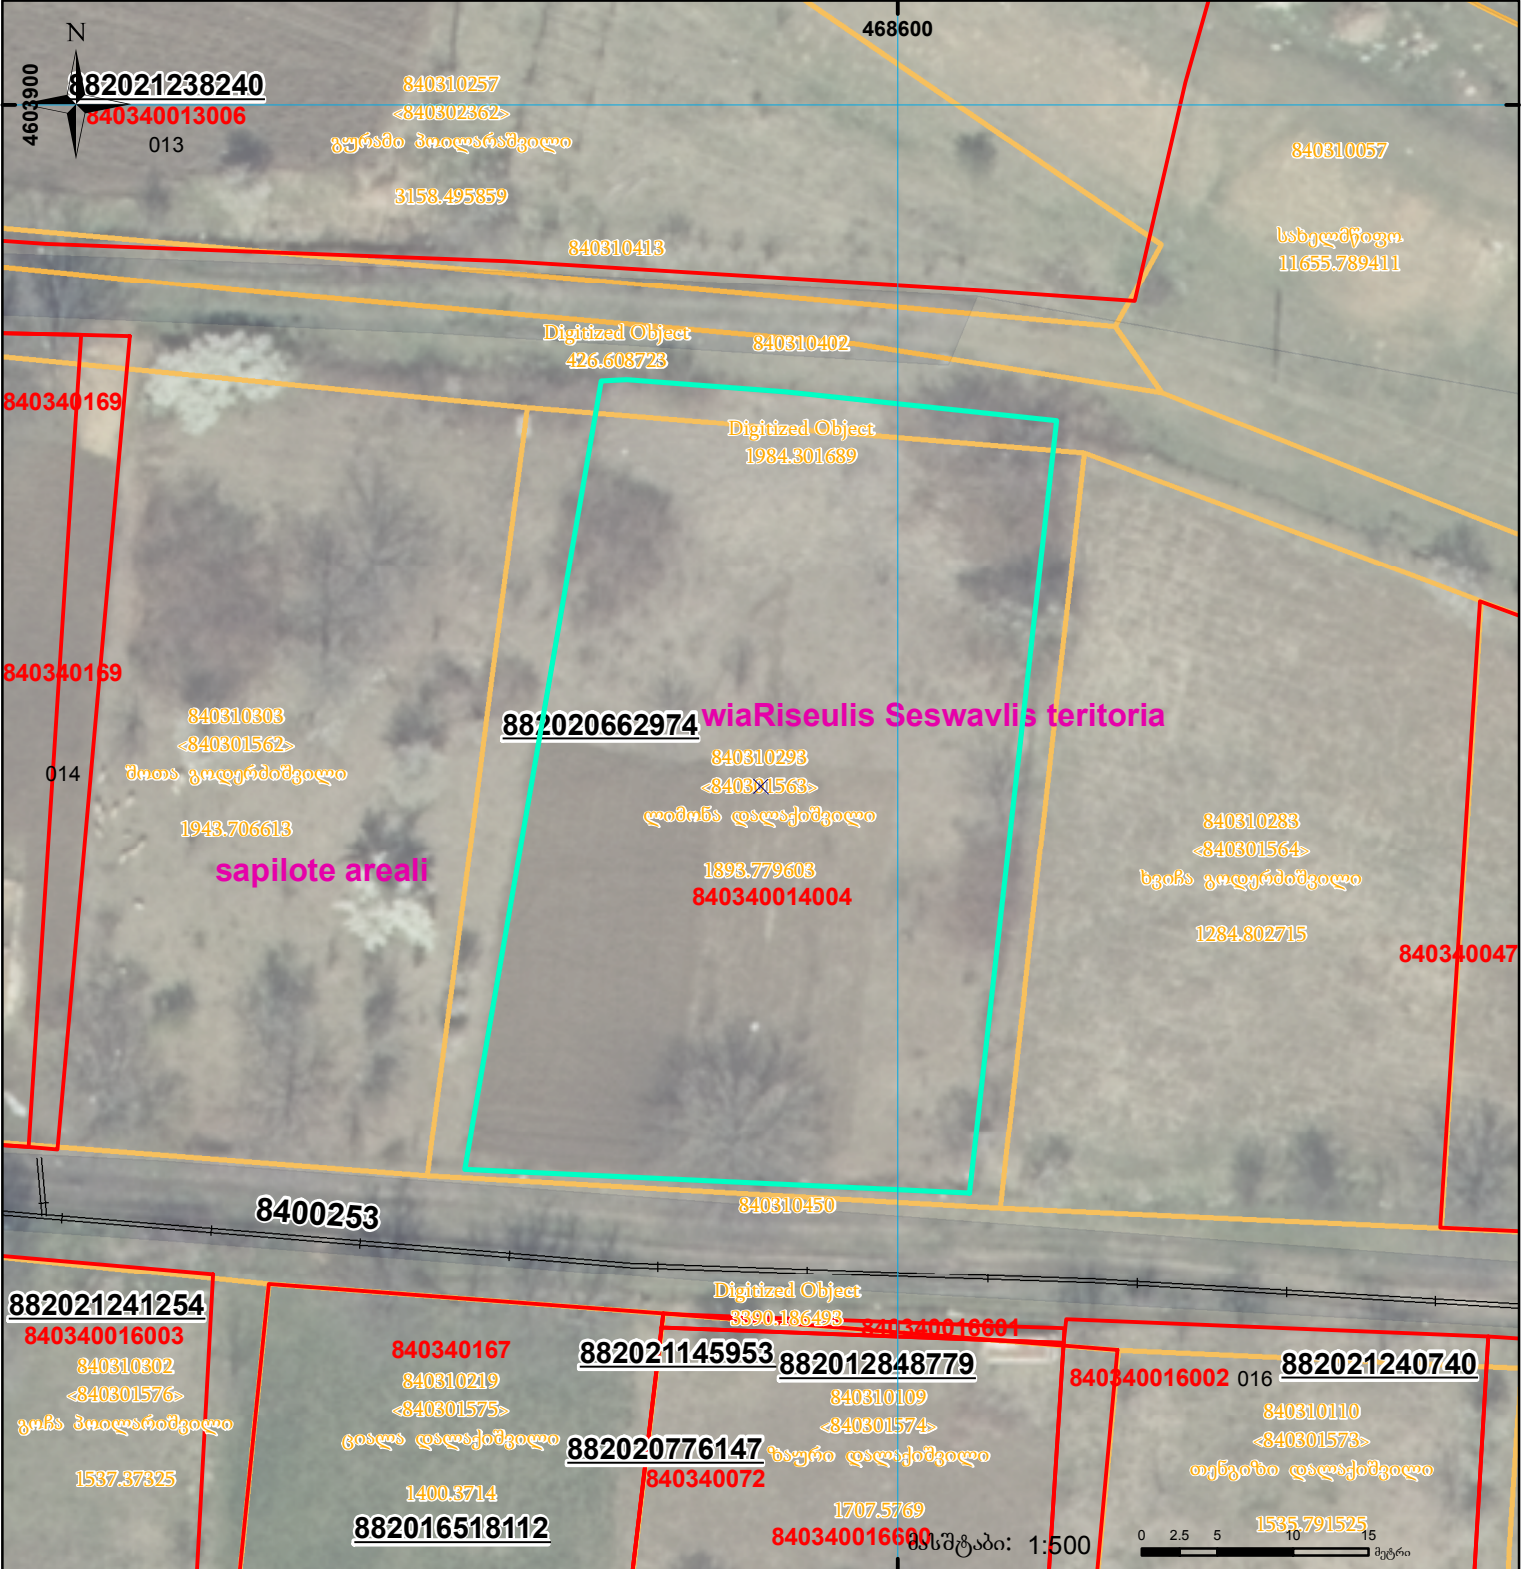

მიწის ნაკვეთის საკადასტრო კოდი: **840340014004**
 ბანცხალების რეგისტრაციის ნომერი: **882020662974**
 მიწის ნაკვეთის ფართობი: **1658 კვ.მ.**
 დანიშნულება:
 მომზადების თარიღი: **26.08.21**

	შენიშნული ნაკვეთი, პირობითი ნომერი/სართულიანობა		ვალდებულება		სარეგისტრაციოდ წარმოდგენილი ნაკვეთი
	მიწის ნაკვეთის საკადასტრო საზღვარი		შუენებარე ნაკვეთობა		საზობრივი ნაკვეთობა

სკალა: 1:500

0 2.5 5 10 15 მეტრი

UTM (საერთაშორისო) სისტემის კოორდ.