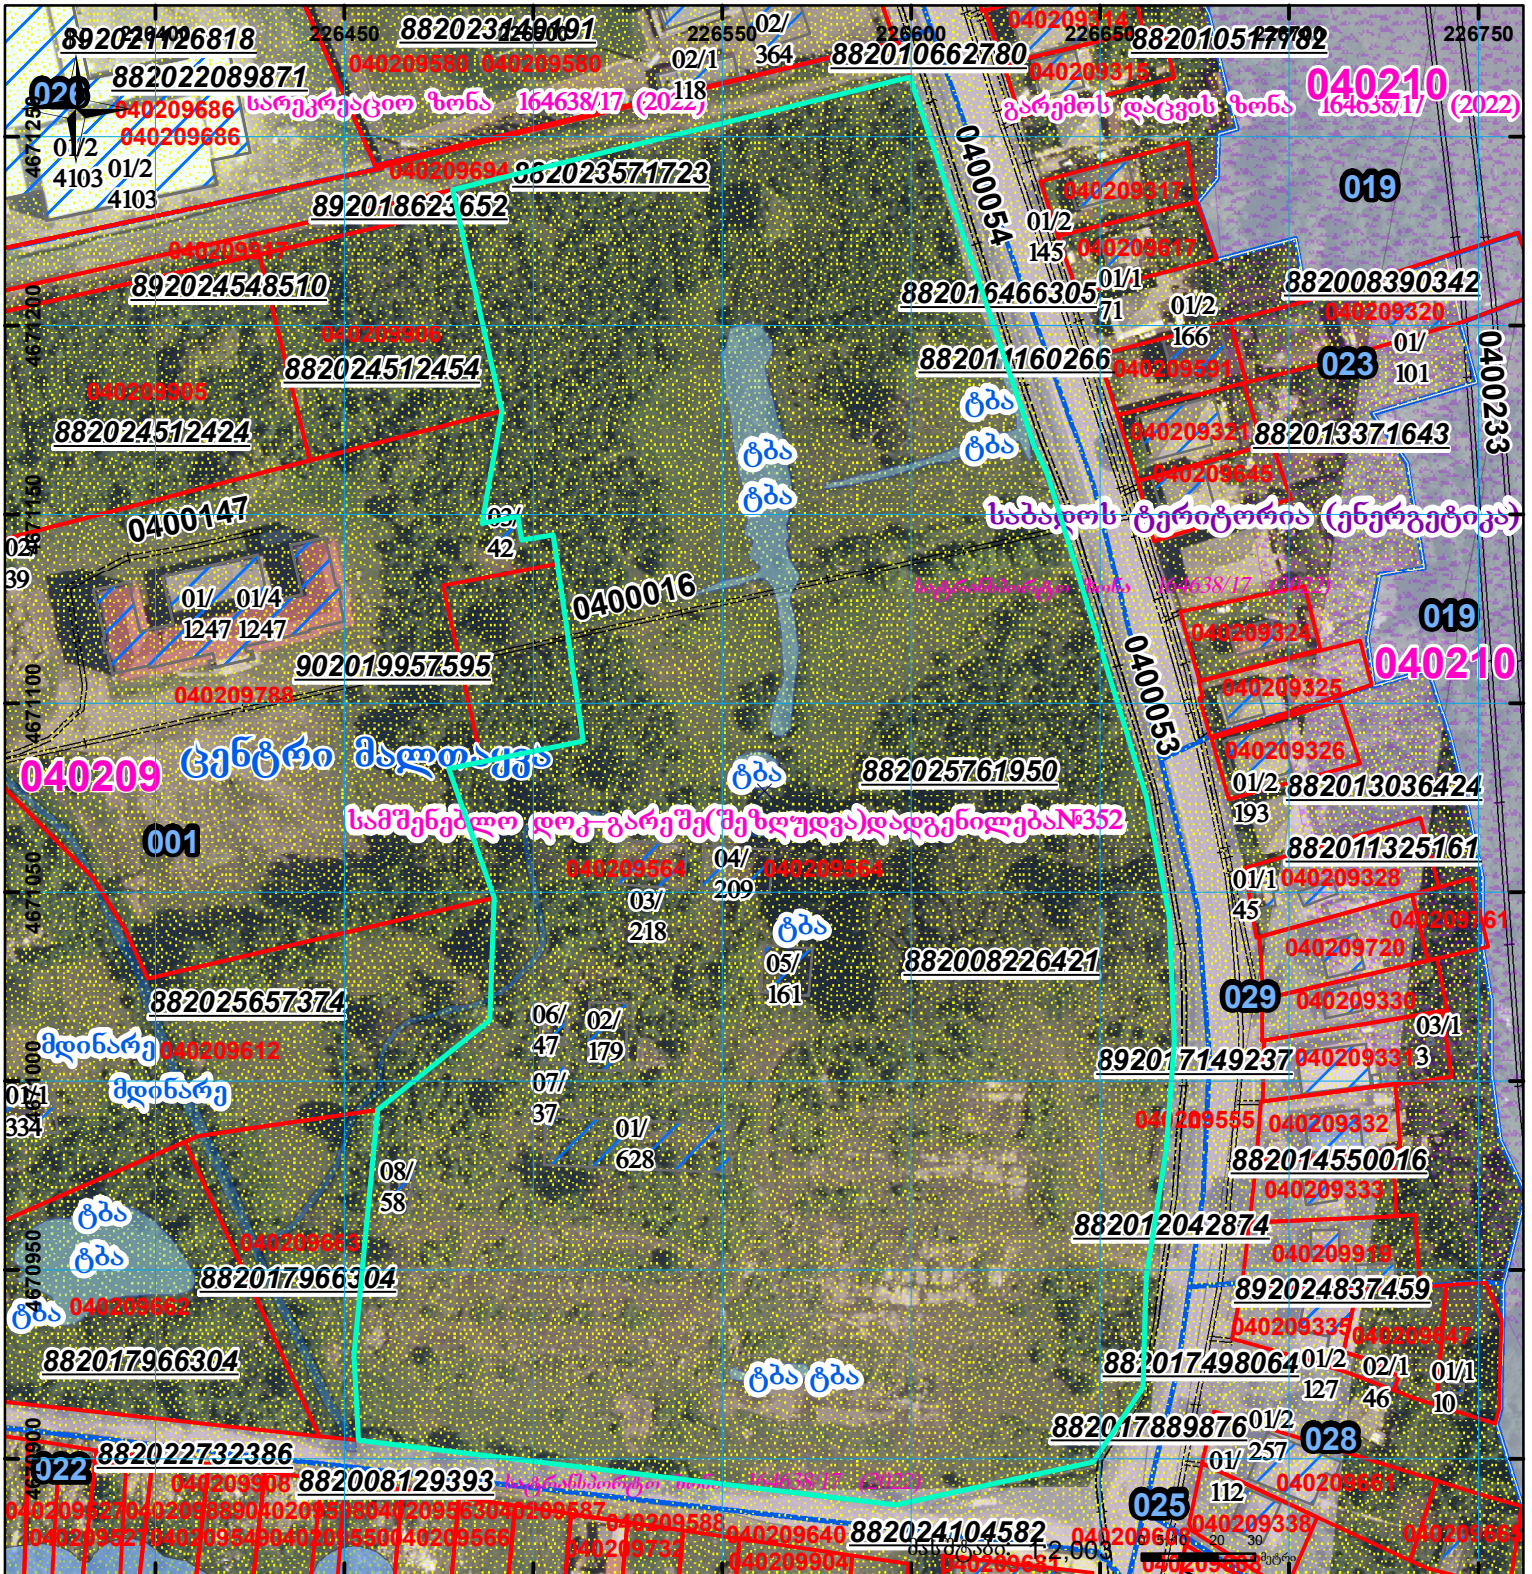

აზომვითი ნახაზის პირველი და მეორე გვერდი განსხვავდება ნაკვეთის ფართობით
ნაკვეთი იდენტურია, იქმნება შენობებს

მიწის ნაკვეთის საკადასტრო კოდი: 040209564
ბანცხალების რეგისტრაციის ნომერი: 882025761950
მიწის ნაკვეთის ფართობი: 60047 კვ.მ.
დანიშნულება:
მომზადების თარიღი: 04.07.25

UTM (საერთაშორისო) სისტემის კოორდ.