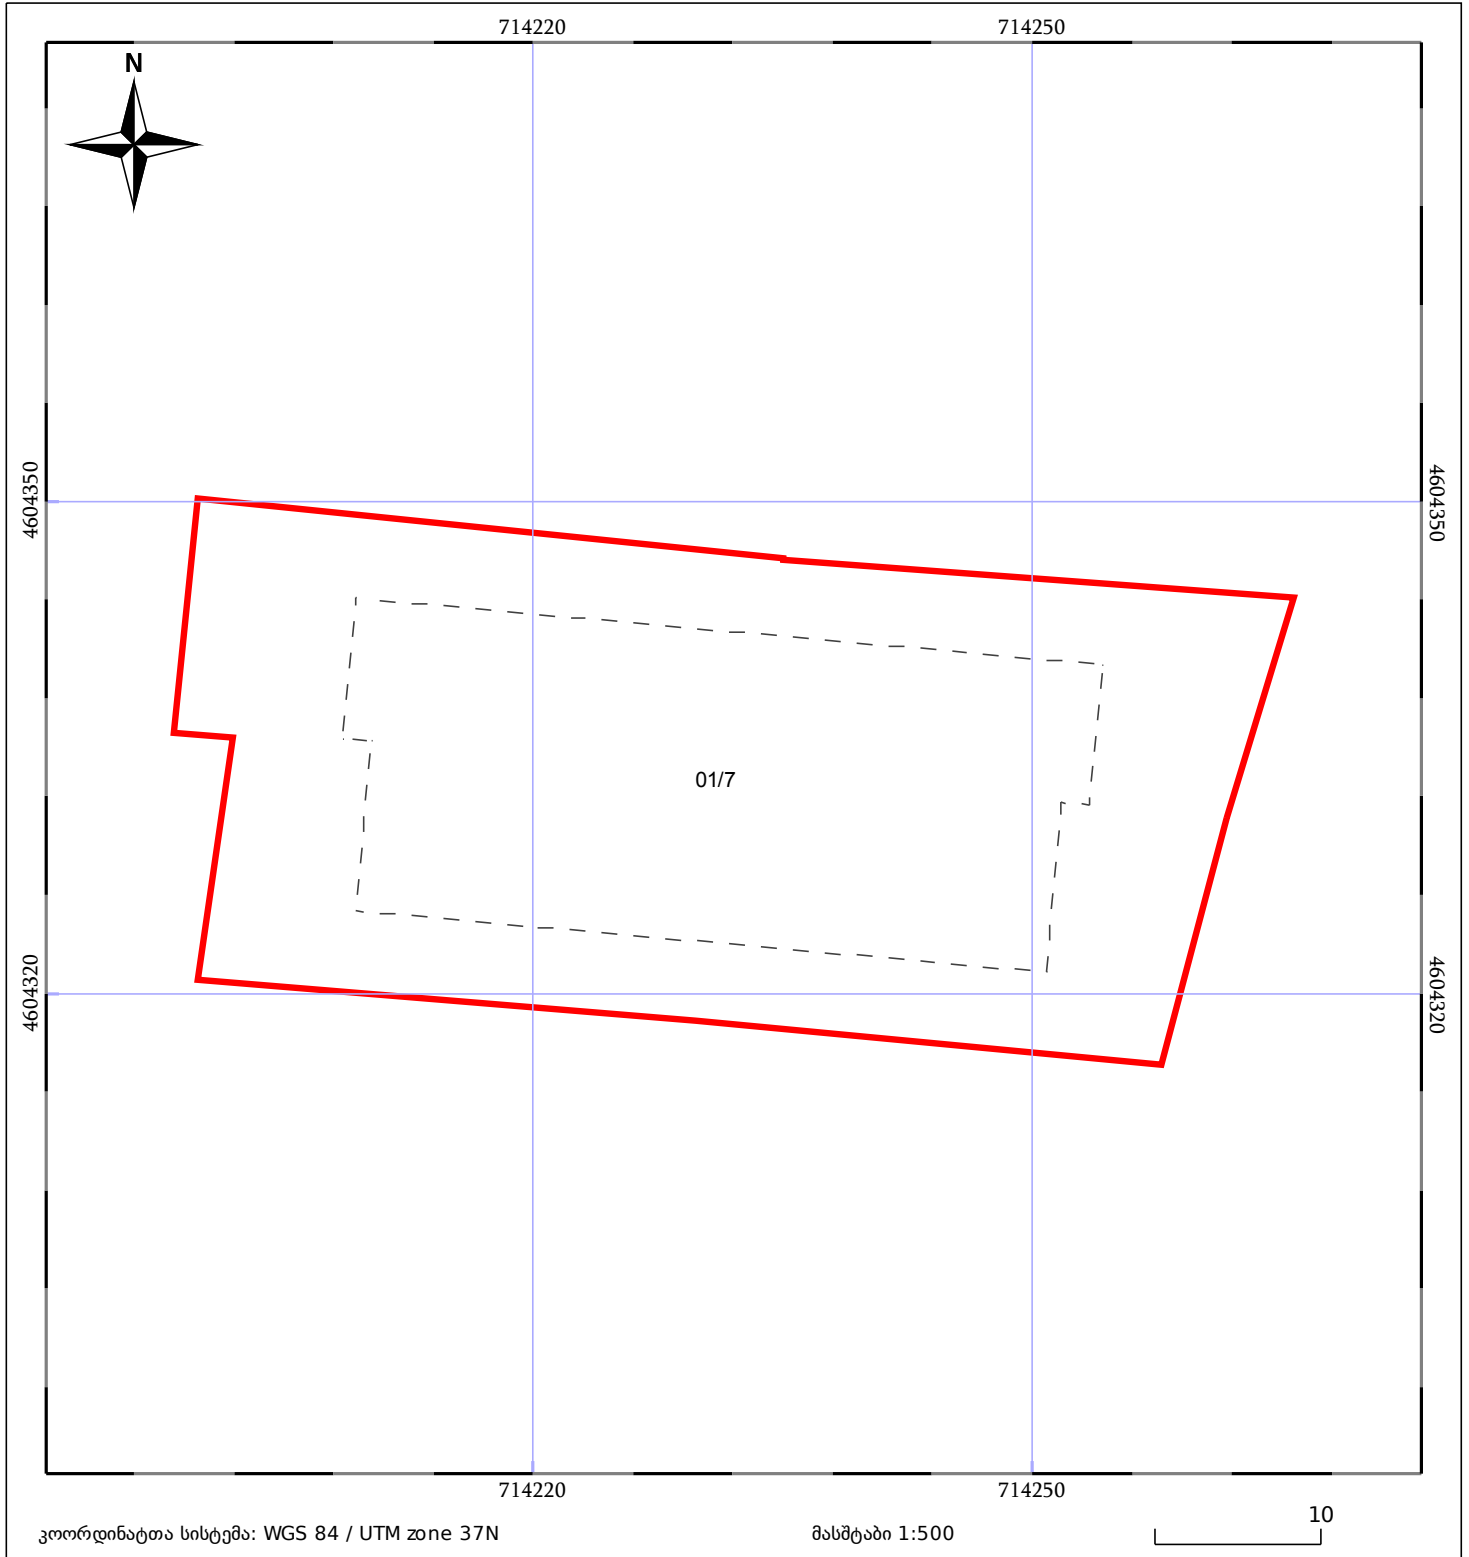

საკადასტრო გეგმა

საჯარო რეესტრის ეროვნული
სააგენტო

საკადასტრო კოდი: **05.36.25.988**

ნაკვეთის დანიშნულება:

არასასოფლო სამეურნეო

განცხადების ნომერი: **882020533194**

ფართობი:

1783 კვ.მ (WGS 84 / UTM zone 38N)

1781 კვ.მ (WGS 84 / UTM zone 37N)

მომზადების თარიღი: **25/08/2020**

05/25 მშენებარე ნაგებობა	ნაკვეთის საკადასტრო საზღვარი	05/25 შენობა/ნაგებობა
საზღვრული ნაგებობა	ტყის ფონდი	ვალდებულება