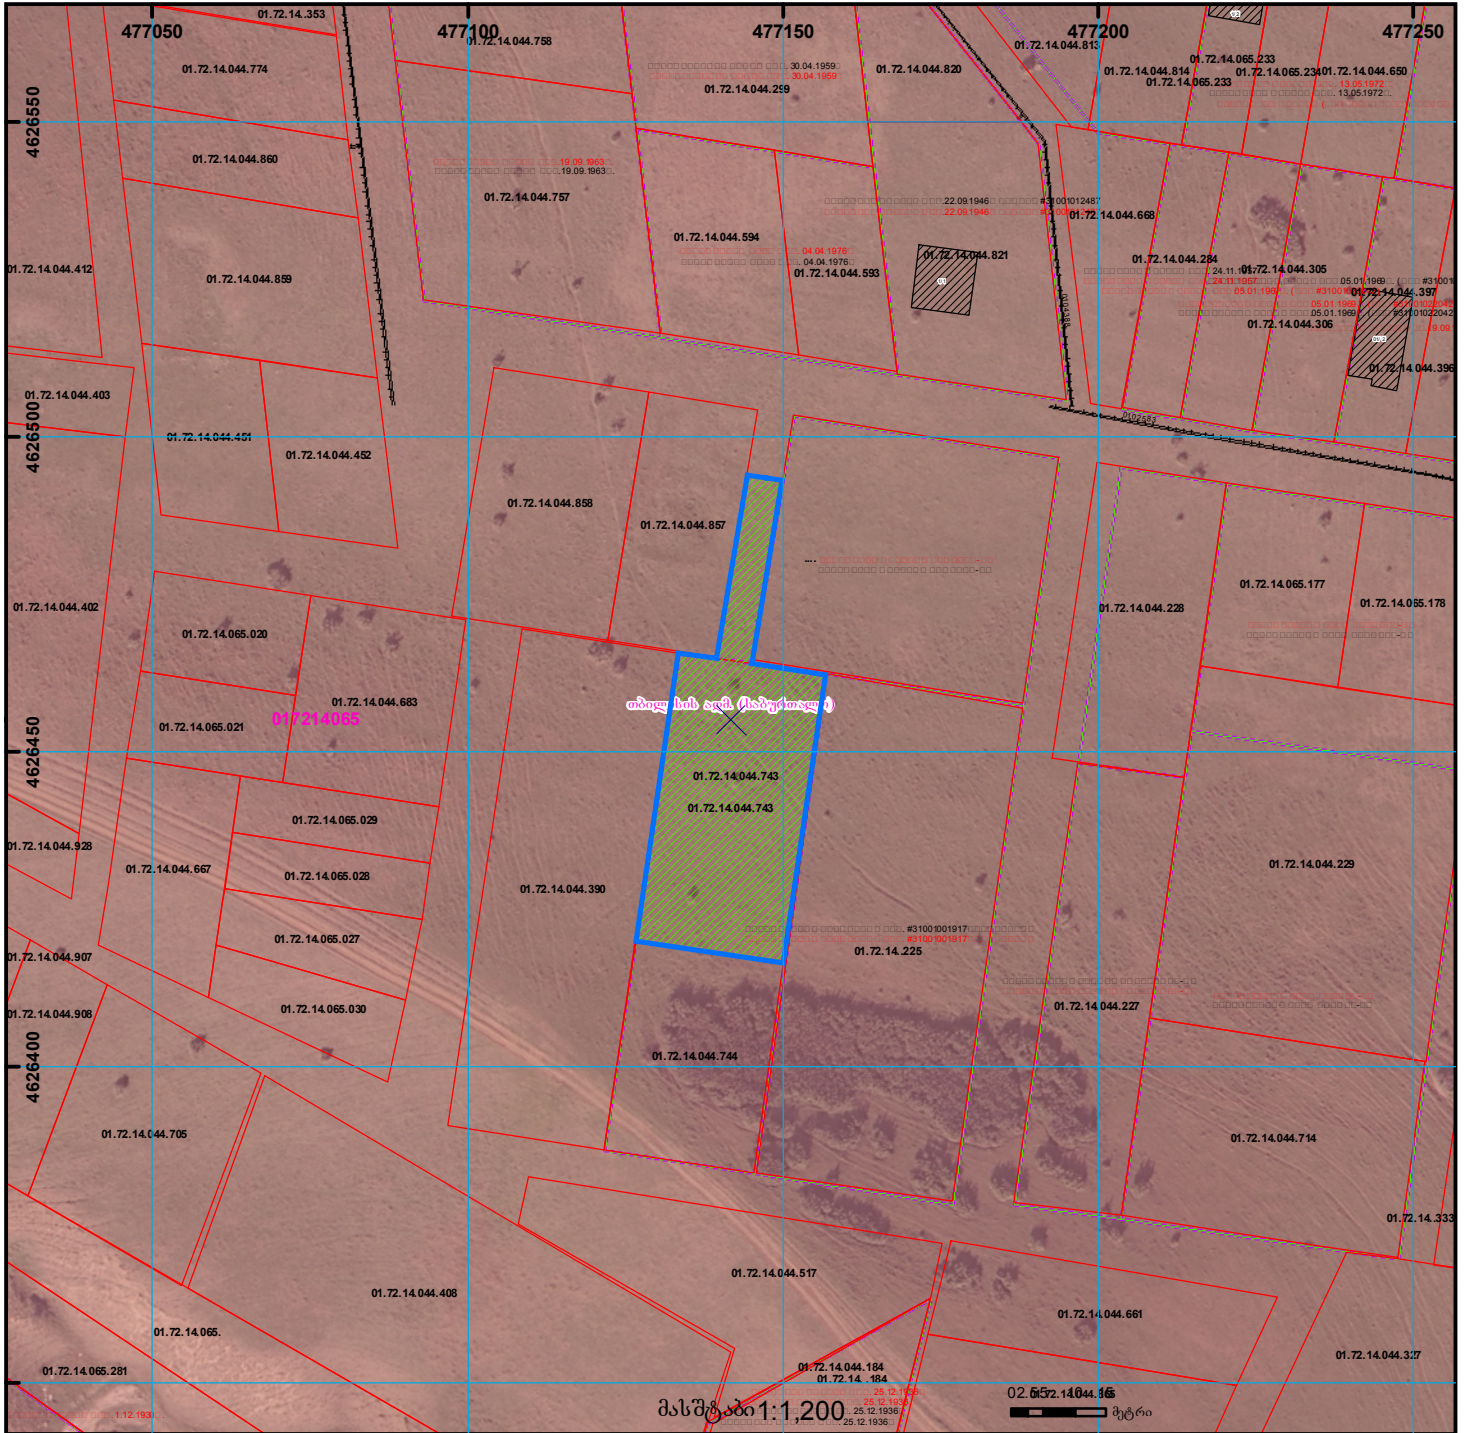

ნაკვეთი იზრდის ფართს იცვლის ადგილმდებარეობას და კონფიგურაციას 1/3 ზე ნაკლებად

მიწის ნაკვეთის საკადასტრო კოდი: 01.72.14.044.743

განცხადების რეგისტრაციის ნომერი: 882020227278

მიწის ნაკვეთის ფართობი: 1265 კვ.მ.

მომზადების თარიღი 29.05.20

თბილისის აკად. (სახელმწიფო)

მასშტაბი 1:1,200

შენობა-ნაგებობა, პირობითი ნომერი/სართულიანობა მიწის ნაკვეთის საკადასტრო საზღვარი	კაღდებულება მშენებარე ნაგებობა	საზობრივი ნაგებობა მიწისქვეშა ნაგებობა	UTM (საერთაშორისო) სისტემის კოორდ.