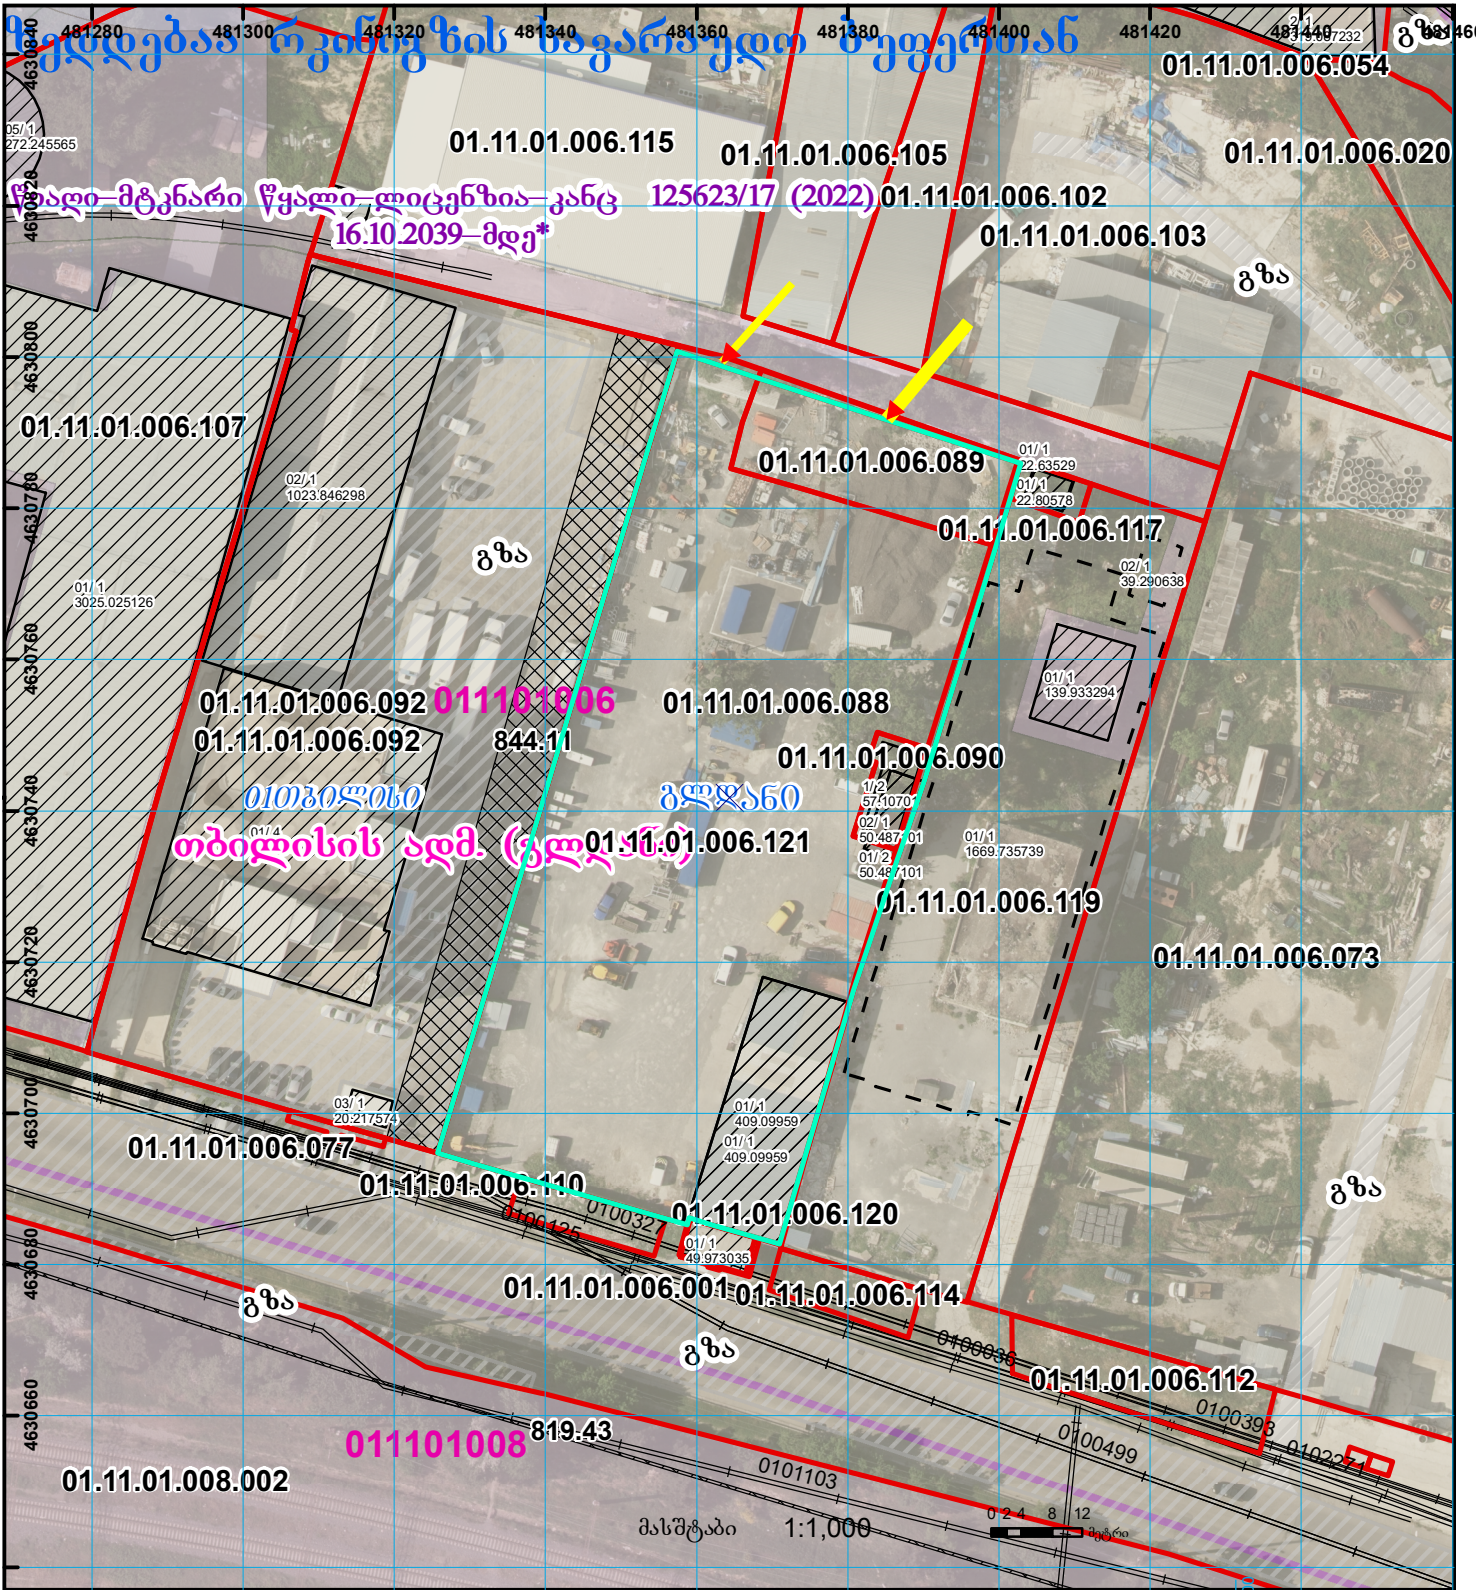

ბასეპროექტიანი ნაკვეთის კონტურები არ ემთხვევა ნაკვეთების კონტურს 01.11.01.006.088 / 01.11.01.006.089 მითითებულია სიტუაციურა

მიწის ნაკვეთის საკადასტრო კოდი: 01.11.01.006.121
 განცხადების რეგისტრაციის ნომერი: 882022511851
 მიწის ნაკვეთის ფართობი: 5174 კვ.მ.
 დანიშნულება: 22.07.22
 მომხალისის თარიღი

	შენიშვნა-ნაგებობა, პირობითი ნომერი/სართულიანობა		ვალდებულება		საზოგადოებრივი ნაგებობა		000 (საერთაშორისო) სისტემის კოორდ.
	მიწის ნაკვეთის საკადასტრო საზღვარი		მშენებარე ნაგებობა		მიწისკვეთა ნაგებობა		