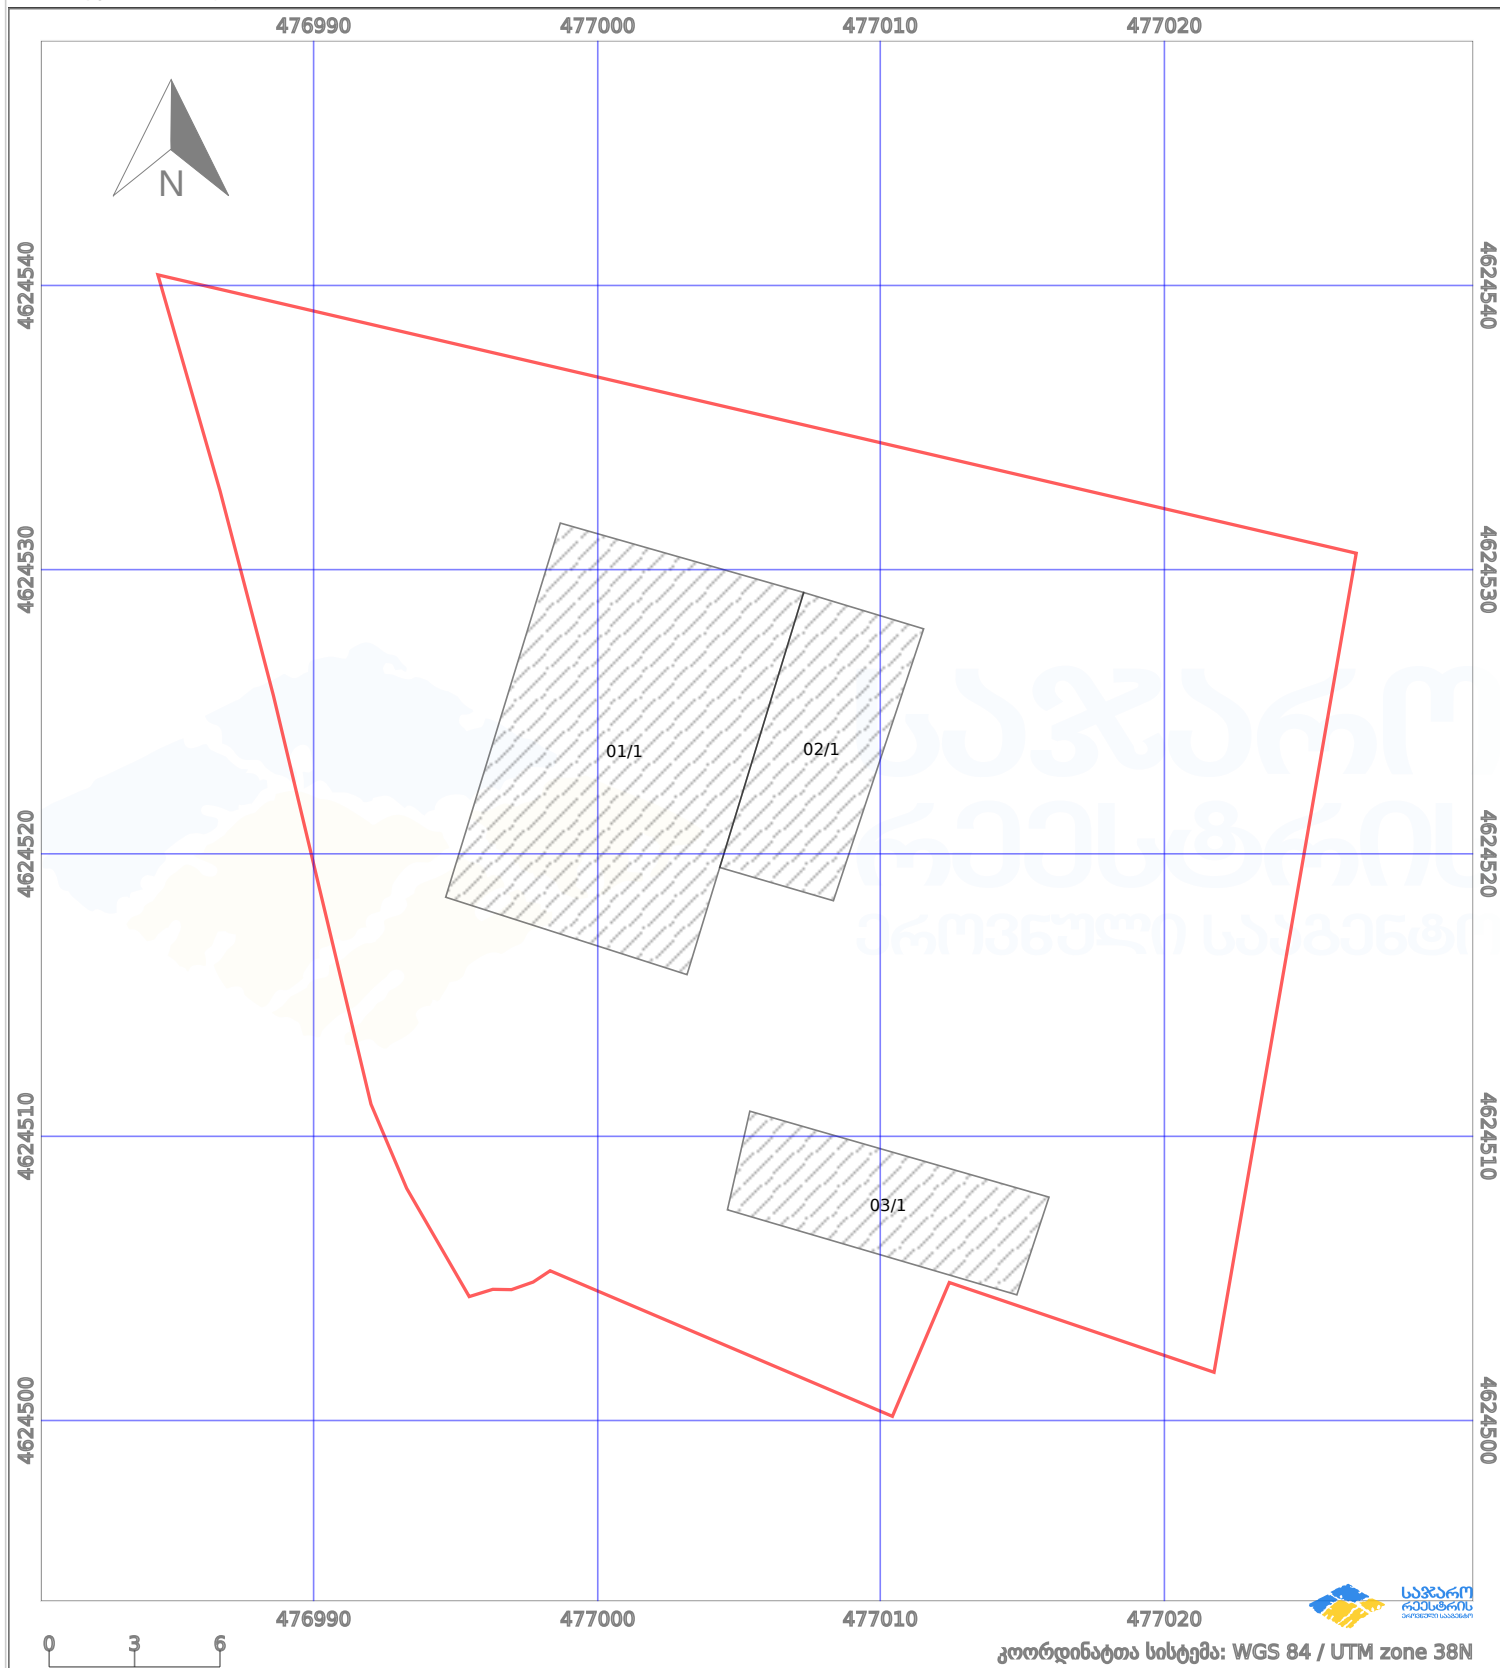

საკადასტრო გეგმა

საქართველოს რეესტრის ეროვნული სააგენტო

საკადასტრო კოდი: **01.72.14.025.047**

ნაკვეთის დანიშნულება:

სასოფლო-სამეურნეო (საკარმიდამო)

განცხადების ნომერი: **882024906057**

ფართობი:

1113 კვ.მ (WGS 84 / UTM zone 38N)

მომზადების თარიღი: **29/11/2024**

პირობითი აღნიშვნები:

	ნაკვეთის საზღვარი		მშენებარე ნაგებობა		02/4	აშენებული ნაგებობა		მინისქვეშა ნაგებობა
	საზოგადოებრივი ნაგებობა		ტყის ფონდი			ვალდებულება		ქარსაფარი ბოლი