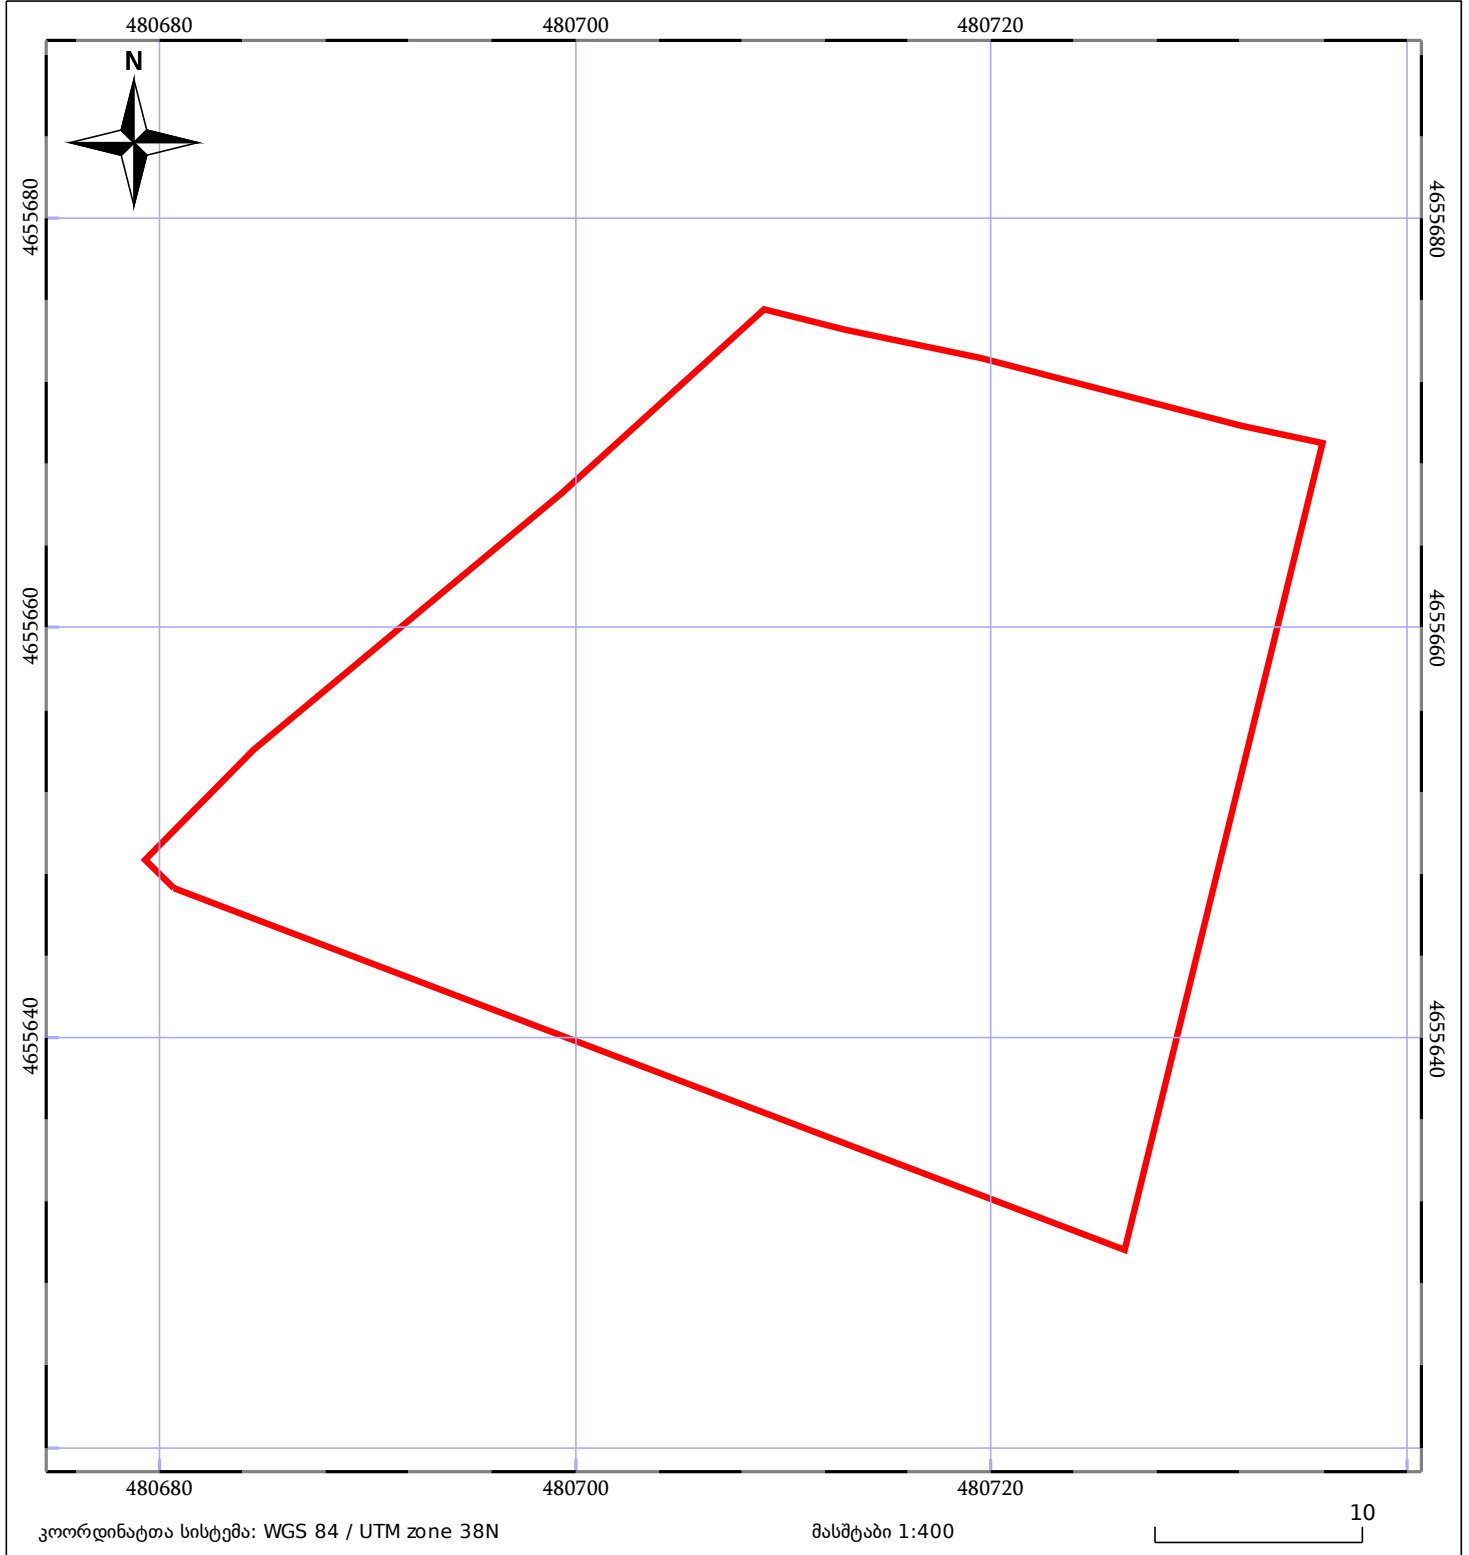

საკადასტრო გეგმა

საჯარო რეესტრის ეროვნული
სააგენტო

საკადასტრო კოდი: **71.64.81.898**

ნაკვეთის დანიშნულება:

სასოფლო-სამეურნეო(საკარმიდამო)

განცხადების ნომერი: **882023181321**

ფართობი:

1500 კვ.მ (WGS 84 / UTM zone 38N)

მომზადების თარიღი: **15/03/2023**

05/25 მშენებარე ნაგებობა	ნაკვეთის საკადასტრო საზღვარი	05/25 შენობა/ნაგებობა
საზღვრული ნაგებობა	ტყის ფონდი	ვალდებულება