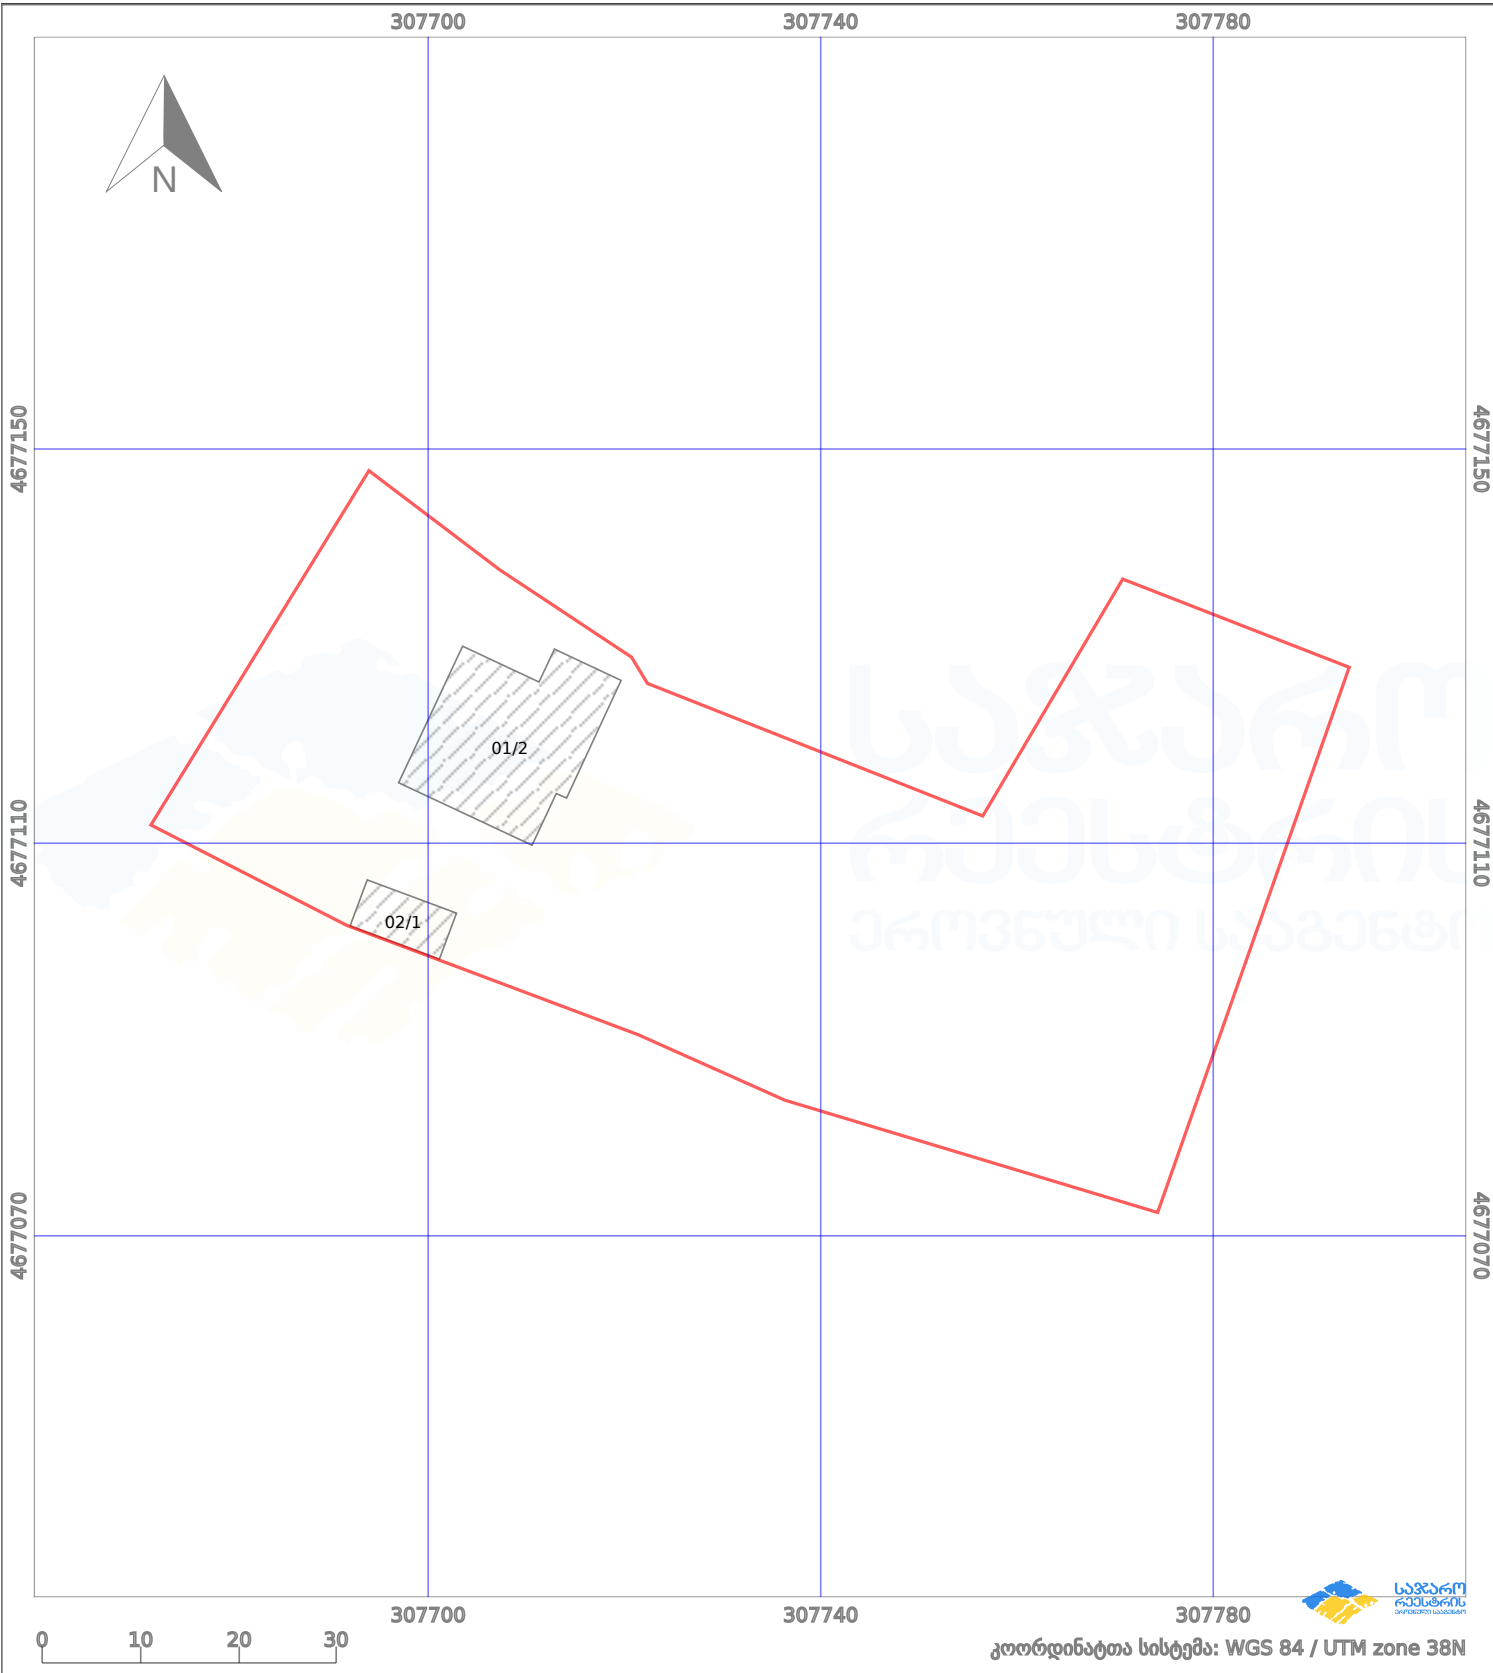

საკადასტრო გეგმა

საქართველოს რეესტრის ეროვნული სააგენტო

საკადასტრო კოდი:

03.05.23.767

ნაკვეთის დანიშნულება:

არასასოფლო სამეურნეო

განცხადების ნომერი:

882023813050

ფართობი:

4496 კვ.მ (WGS 84 / UTM zone 38N)

მომზადების თარიღი:

08/08/2023

პირობითი აღნიშვნები:

- | | | | | | | | |
|--|--------------------|--|--------------------|--|--------------------|--|----------------|
| | ნაკვეთის საზღვარი | | მშენებარე ნაკებობა | | აშენებული ნაკებობა | | ქარსაფარი ზოლი |
| | სამობრივი ნაკებობა | | ტყის ფონდი | | ვალდებულება | | |