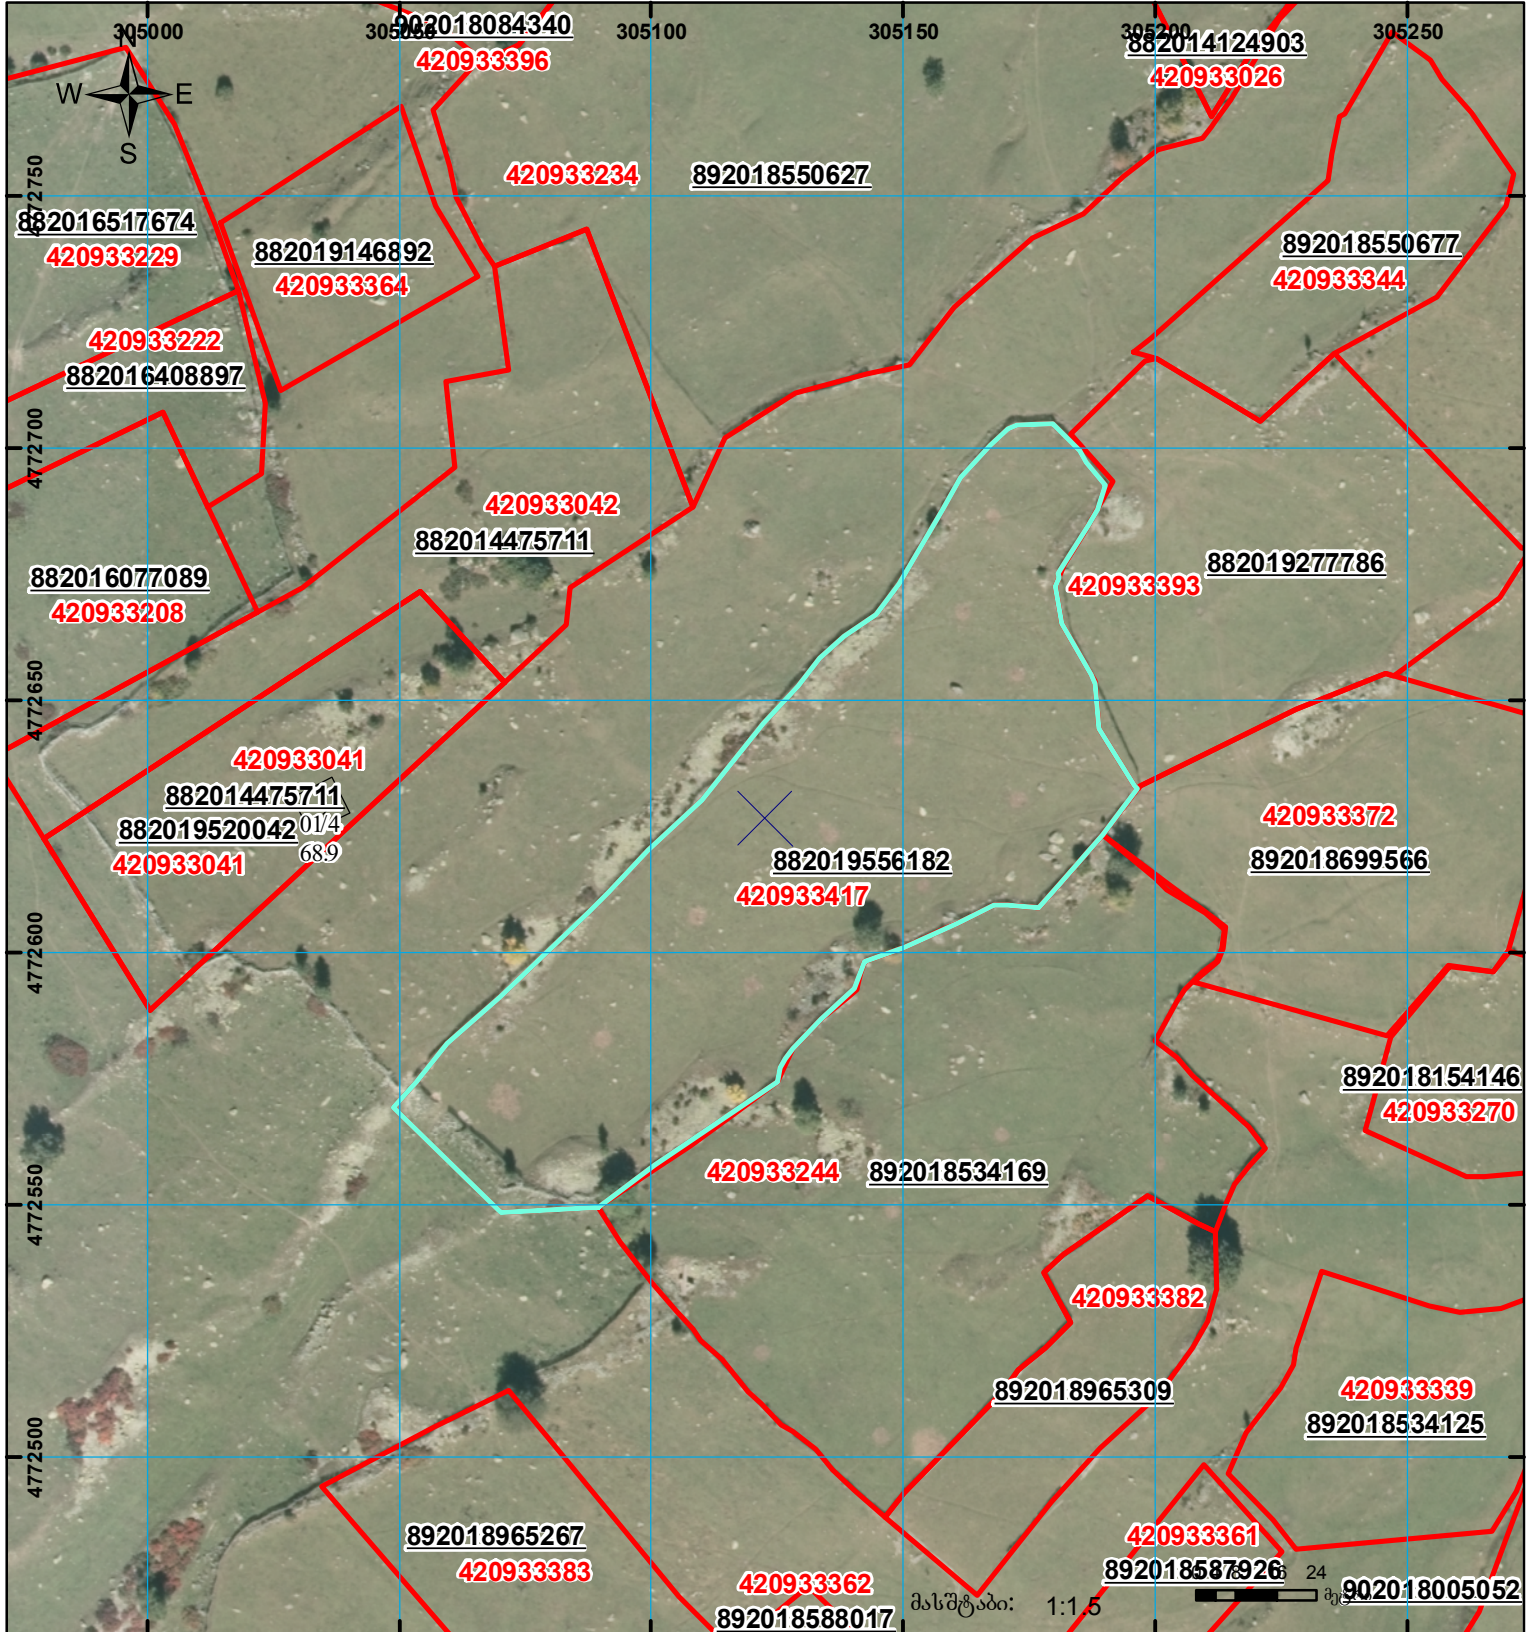

მიწის ნაკვეთის საკადასტრო კოდი:
 ბანცხალების რეგისტრაციის ნომერი:
 მიწის ნაკვეთის ფართობი:

42 09 33 417
 882019556182
 8868 კვ.მ.

მოზაიკების თარიღი: 02.08.19

	შენიშნული ნაკვეთი, პირობითი ნომერი/სართულიანობა		კალდებულება		საზოგადოებრივი ნაკვეთი
	მიწის ნაკვეთის საკადასტრო საზღვარი		შუენებარე ნაკვეთი		

მასშტაბი: 1:1,5

00°0' 00.00"

UTM (საერთაშორისო) სისტემის კოორდ.