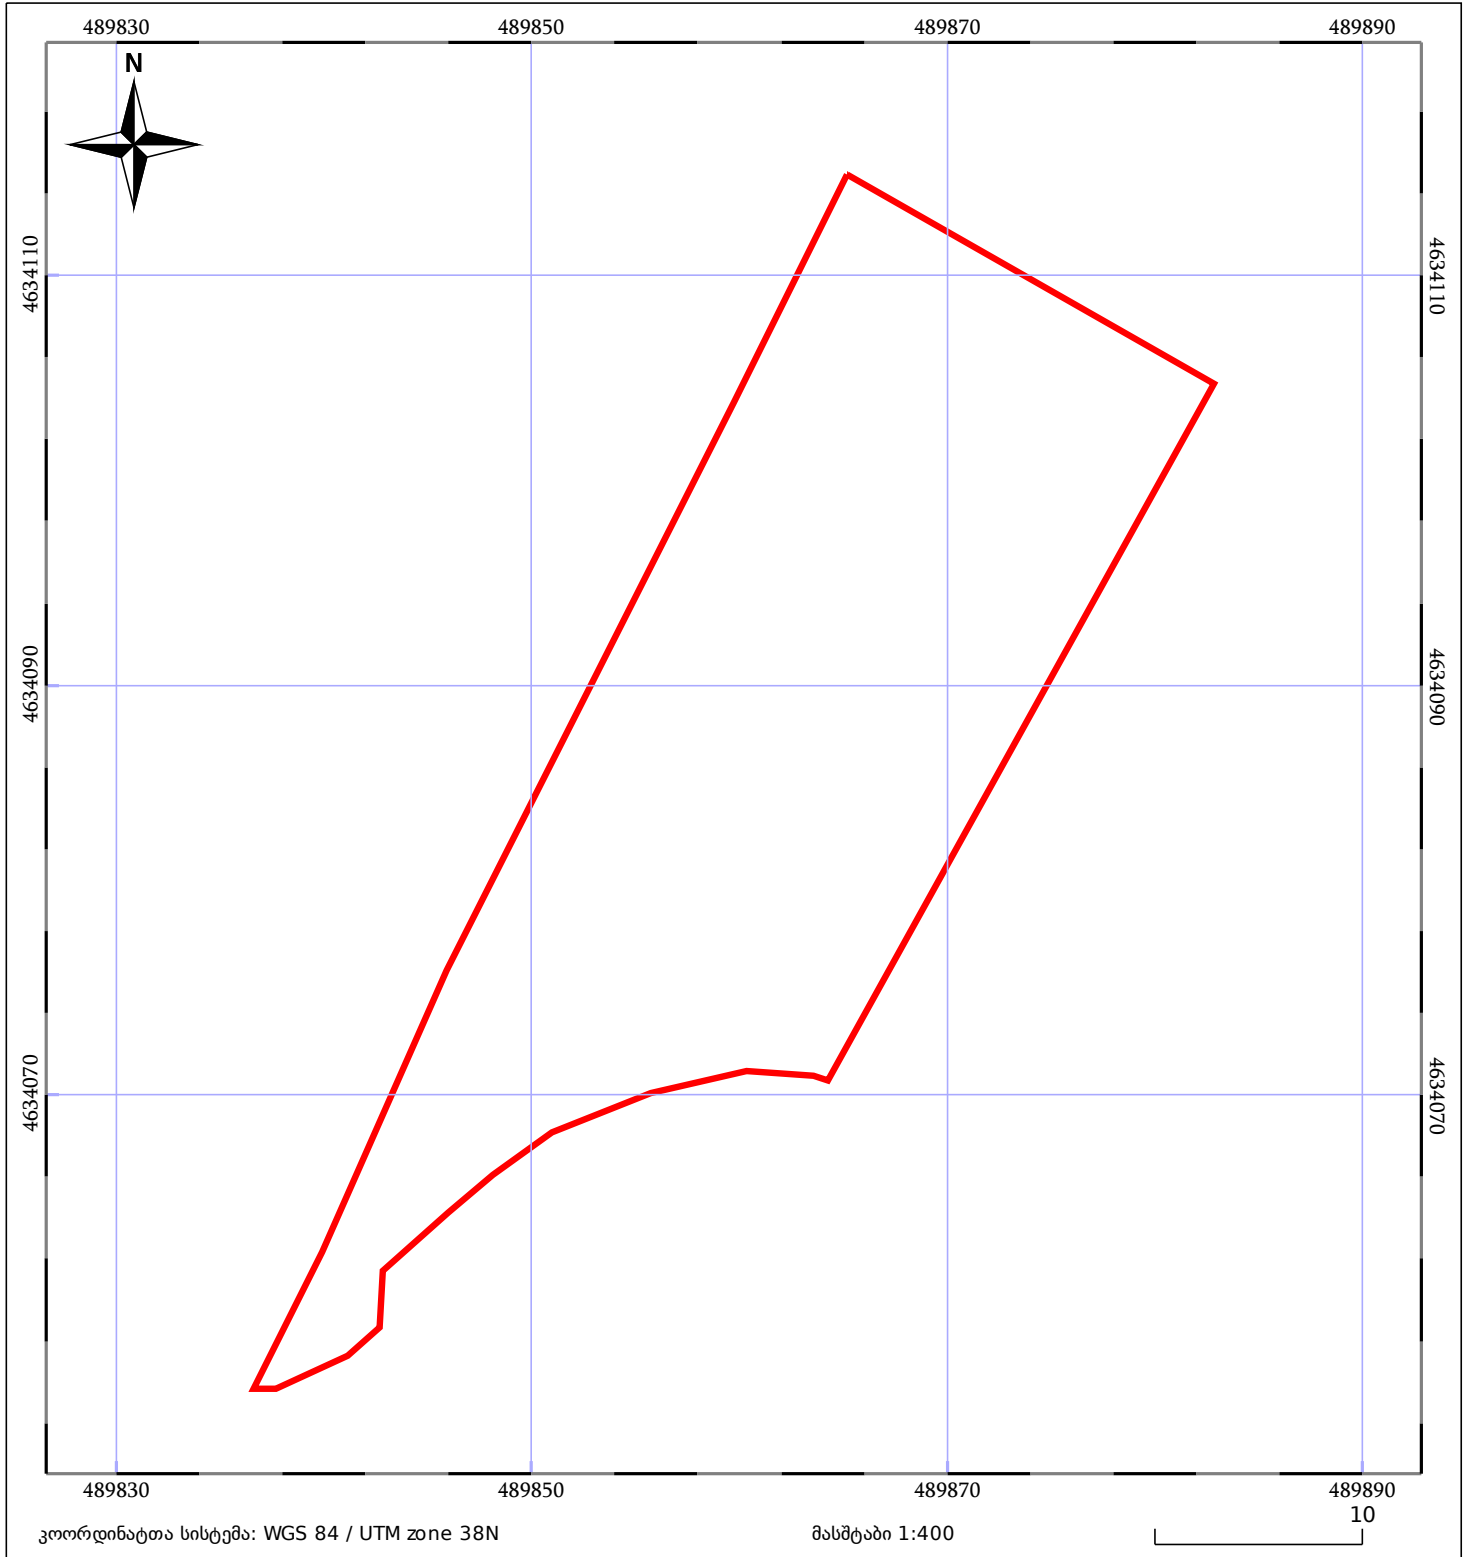

საკადასტრო გეგმა

საჯარო რეესტრის ეროვნული
სააგენტო

საკადასტრო კოდი: **72.05.14.145**

ნაკვეთის დანიშნულება:

სასოფლო-სამეურნეო

განცხადების ნომერი: **882025128402**

ფართობი:

942 კვ.მ (WGS 84 / UTM zone 38N)

მომზადების თარიღი: **25/02/2025**

მშენებარე ნაგებობა	ნაკვეთის საკადასტრო საზღვარი	შენობა/ნაგებობა
საზღვრული ნაგებობა	ტყის ფონდი	ვალდებულება